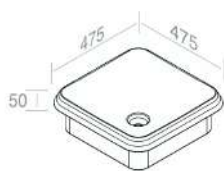

L609T0R0V5 LAVABO AD INCASSO CLASS SQUARE

	100	€ 289,00
	101	€ 361,25