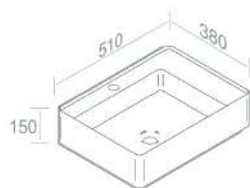

L640T0R1V4 LAVABO FLY SOSPESO RECTANGULAR PLUS

PESO: 15 Kg

A037
Piletta in ceramica
scarico libero
opzionale

A038
Piletta in ceramica
click-clack
opzionale

A009
Kit fissaggio per lavabi
- M10
opzionale

A060
Sifone lavabo cromo
opzionale

CARATTERISTICHE: No troppo pieno, Foro rubinetto, da appoggio / sospeso

	100	€ 330,00
	101	€ 412,50
	104 105	€ 429,00
	107 114 116 121 125 130 131 132 133 140	€ 495,00
	141 142 143	€ 990,00
	250 251 255 257	€ 1.155,00
	252 253 258 260 350 351