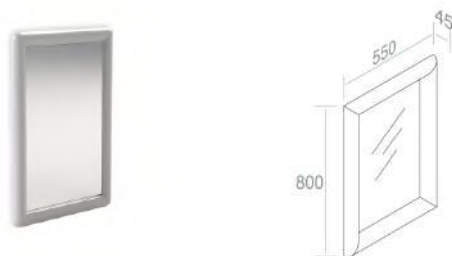

C407VX SPECCHIERA IN CERAMICA 55X80

100 € 433,00

101 € 541,25

104 105 € 562,90

CARATTERISTICHE: Standard

250 251 € 1.299,00

LUXURY COLLECTION