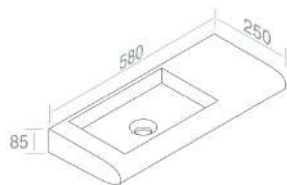

LAVAMANI

**L021T0RPV1 LAVAMANI SOSPESO 'CURVET' DX**

PESO: 16 Kg

**A035**  
Piletta cromo scarico libero  
opzionale

**A036**  
Piletta cromo click-clack  
opzionale

**A060**  
Sifone lavabo cromo  
opzionale