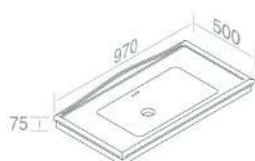

L490T1RPV1 CONSOLLE PRINCESS

PESO: 25 Kg

100

€ 374,00

101

€ 467,50

104 105

€ 486,20

CARATTERISTICHE: Foro troppo pieno, Predisposizione foro rubinetto, sospeso