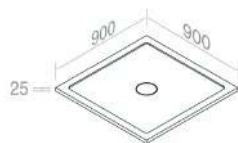

CARATTERISTICHE: Profondità 80cm, Larghezza 170cm

**DS10P80L180** PIATTO DOCCIA CON PILETTA SIFONATA INCLUSA H.25mm

101

€ 1.231,00

116

€ 1.231,00

CARATTERISTICHE: Profondità 80cm, Larghezza 180cm

**DS10P90L90** PIATTO DOCCIA CON PILETTA SIFONATA INCLUSA H.25mm