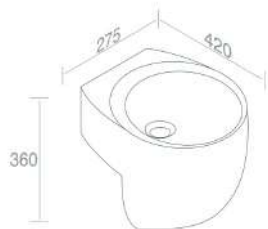

L313T0RPV1 LAVABO BOTTLE

PESO: 10 Kg

A035
Piletta cromo scarico
libero
opzionale

A036
Piletta cromo
click-clack
opzionale

A060
Sifone lavabo cromo
opzionale

A008
Kit fissaggio per lavabi
- M8
opzionale

100

€ 268,00

101

€ 335,00

104 105

€ 348,40

480

€ 402,00

481 482 483

€ 536,00

CARATTERISTICHE: No troppo pieno, Predisposizione foro rubinetto, sospeso