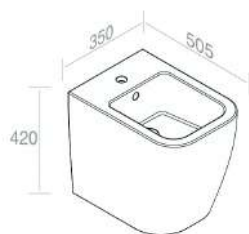

S592T1R1V0 BIDET QUO DA TERRA

A014
Kit fissaggio nascosto
sanitari da terra
incluso

CARATTERISTICHE: Foro troppo pieno, Foro rubinetto, da appoggio

	100	€ 420,00
	101	€ 525,00
	104 105	€ 546,00
	107 114 116 121 125 130 131 132	€ 630,00
	133 140 141 142 143 480	
	481 482 483	€ 840,00
	250 251 255 257	€ 1.260,00
	252 253 258 260 350 351	€ 1.470,00