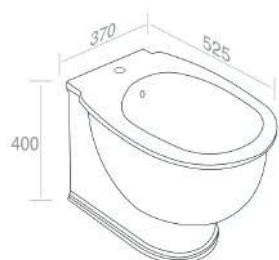

€ 536,90

250 251 255 257

€ 1.239,00

252 253 258 260 350 351

€ 1.445,50

CARATTERISTICHE: Foro troppo pieno, 3 fori, da appoggio

**S582T1R1V0 BIDET PRINCESS DA TERRA**

PESO: 29 Kg