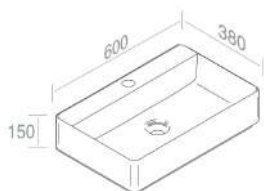

L621T0R1V4 LAVABO FLY RETTANGOLARE CR SOSPESO

PESO: 17 Kg

€ 710,60

€ 836,00

€ 1.003,20

A037
Piletta in ceramica
scarico libero
opzionale

A038
Piletta in ceramica
click-clack
opzionale

A060
Sifone lavabo cromo
opzionale

A009
Kit fissaggio per lavabi
- M10
opzionale

CARATTERISTICHE: No troppo pieno, Foro rubinetto, da appoggio / sospeso