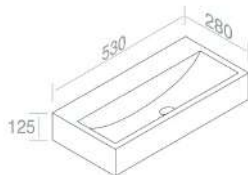

L120T0RPV1 LAVABO SOSPESO 'BOLD RETTANGOLARE CRS'

PESO: 13 Kg

€ 365,50