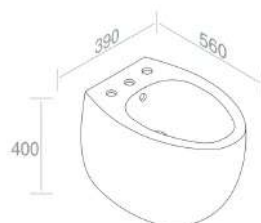

S542T1R3V0 BIDET OVAL DA TERRA

PESO: 31 Kg

€ 1.096,00

€ 1.370,00

A014
Kit fissaggio nascosto
sanitari da terra
incluso

CARATTERISTICHE: Foro troppo pieno, 3 fori, da appoggio

1400