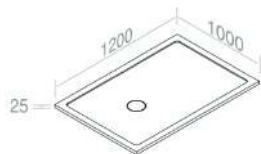

DS10P100L120 PIATTO DOCCIA CON PILETTA SIFONATA INCLUSA H.25mm

	101	€ 1.158,00
	116	€ 1.158,00

CARATTERISTICHE: Profondità 100cm, Larghezza 120cm