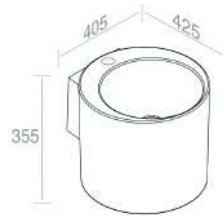

L102T0R1V1 LAVABO 'SPOT TOTEM CR'

PESO: 19 Kg

€ 900,00

€ 1.125,00

A035
Piletta cromo scarico
libero
opzionale

A036
Piletta cromo
click-clack
opzionale

A009
Kit fissaggio per lavabi
- M10
opzionale

CARATTERISTICHE: No troppo pieno, Foro rubinetto, sospeso

1400