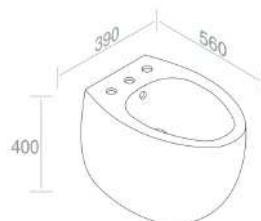

S542T1R3V0 BIDET OVAL DA TERRA

PESO: 31 Kg

A014
Kit fissaggio nascosto
sanitari da terra
incluso

	460	€ 931,60
	467B 467G 467P 467R 468G	€ 1.096,00
	469G	€ 1.205,60
	460G 460P 461 470G 476B 476G 476P 476R	€ 1.370,00
	461G 461P 462 462G 462P 463 463G 463P	€ 1.644,00

CARATTERISTICHE: Foro troppo pieno, 3 fori, da appoggio