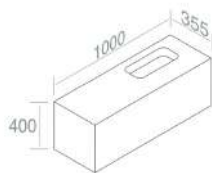

C180V2 MOBILE IN LEGNO LACCATO PER LAVABI P35

	101	€ 1.057,00
	105	€ 1.057,00

CARATTERISTICHE: sospeso con foro a destra