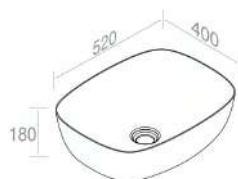

L683T0R0V0 LAVABO DA APPOGGIO VESS 52

PESO: 12 Kg

	100	€ 412,00
	101	€ 515,00
	104 105	€ 535,60
	107 114 116 121 125 130 131 132	€ 618,00
	133 140 141 142 143	
	250 251 255 257	€ 1.236,00
	252 253 258 260 350 351	€ 1.442,00

CARATTERISTICHE: No troppo pieno, Senza foro rubinetto, da appoggio