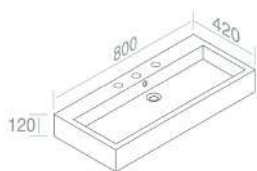

LAVABI

**L278T1R3V4 LAVABO 'BOLD TANK 80'**

PESO: 22 Kg

**A035**  
Piletta cromo scarico libero  
opzionale

**A036**  
Piletta cromo click-clack  
opzionale

**A009**  
Kit fissaggio per lavabi - M10  
opzionale