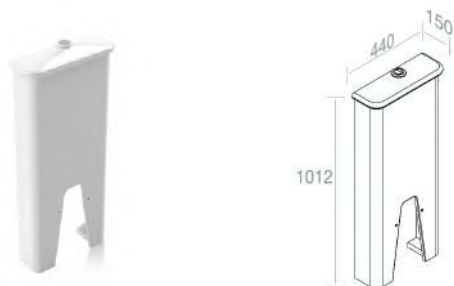

	100	€ 402,00
	101	€ 502,50
	104 105	€ 522,60
	100G	€ 603,00
	101G	€ 683,40

LUXURY COLLECTION

CARATTERISTICHE: da appoggio

€ 723,60

**C305VH** CASSETTA MONOBLOCCO GEBERIT 'PRINCESS'

100 € 768,00

101 € 960,00