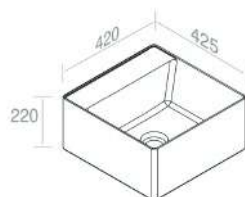

### L648T0RPV4 LAVABO FLY DA APPOGGIO QUADRATO CR ALTO

PESO: 18 Kg

100

€ 398,00

101

€ 497,50

104 105

€ 517,40