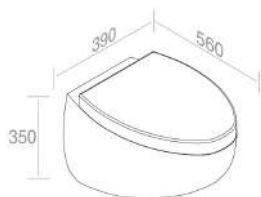

OVAL XL

S511T0R0V6 VASO OVAL SOSPESO

PESO: 30 Kg

A019
Kit fissaggio nascosto
sanitari sospesi con
prolunga
opzionale

	100	€ 533,00
	101	€ 666,25
	104 105	€ 692,90
	107 114 116 121 125 130 131 132 133 140	€ 799,50
	141 142 143 480	
	481 482 483	€ 1.066,00
	250 251 255 257	€ 1.599,00
	252 253 258 260 350 351	€ 1.865,50

CARATTERISTICHE: No troppo pieno, Senza foro rubinetto, sospeso con scarico total clean