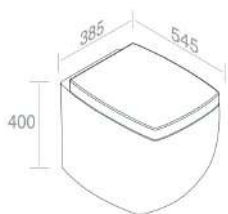

## S501T0R0V0 VASO SQUARE DA APPOGGIO

PESO: 34 Kg

SANITARI

**A014**  
Kit fissaggio nascosto  
sanitari da terra  
incluso

	100	€ 555,00
	101	€ 693,75
	104 105	€ 721,50
	107 114 116 121 125 130 131 132 133 140	€ 832,50
	141 142 143 480	
	481 482 483	€ 1.110,00
	250 251 255 257	€ 1.665,00
	252 253 258 260 350 351	€ 1.942,50