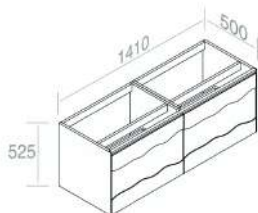

C525M2L70 Mobile in Legno H.52,5 cm

€ 1.942,00

CARATTERISTICHE: Mobile con 2 cassetti, Larghezza Modulo 70cm