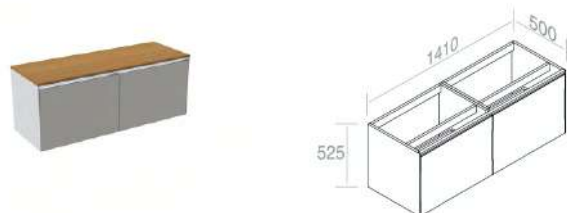

C526M2L70 Mobile in Legno laccato H.52,5 cm

CARATTERISTICHE: Mobile con 2 cassetti, Larghezza Modulo 70cm

	101	€ 1.583,00
	105	€ 1.583,00
	116 130 131 132 133 140 141 142	
	143	€ 1.899,60