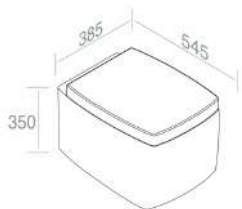

S571T0R0V1 VASO SQUARE SOSPESO PLUS

PESO: 35 Kg

A015
Kit fissaggio nascosto
sanitari sospesi
incluso

CARATTERISTICHE: No troppo pieno, Senza foro rubinetto, sospeso

	100	€ 555,00
	101	€ 693,75
	104 105	€ 721,50
	107 114 116 121 125 130 131 132 133 140	€ 832,50
	141 142 143 480	
	481 482 483	€ 1.110,00
	250 251 255 257	€ 1.665,00
	252 253 258 260 350 351	€ 1.942,50