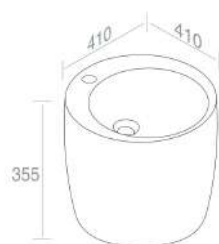

L101T0R1V0 LAVABO 'SPOT TOTEM' DA APPOGGIO

PESO: 17 Kg

CARATTERISTICHE: No troppo pieno, Foro rubinetto, da appoggio

	100	€ 450,00
	101	€ 562,50
	104 105	€ 585,00
	107 114 116 121 125 130 131 132	€ 675,00
	133 140 141 142 143 480	
	481 482 483	€ 900,00
	250 251 255 257	€ 1.350,00
	252 253 258 260 350 351	€ 1.575,00