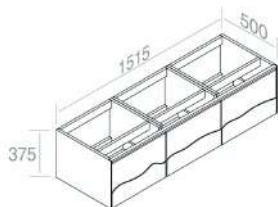

C375M3L50 Mobile in Legno H.37,5 cm

€ 1.991,00

CARATTERISTICHE: Mobil con 3 cassetti, Larghezza Modulo 50cm