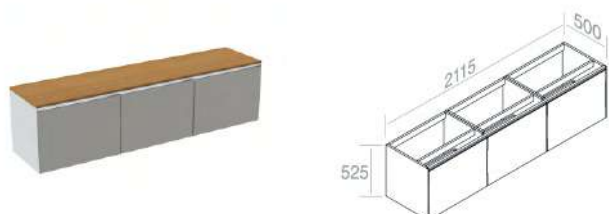

C526M3L70 Mobile in Legno laccato H.52,5 cm

CARATTERISTICHE: Mobil con 3 cassetti, Larghezza Modulo 70cm

	101	€ 2.308,00
	105	€ 2.308,00
	116 130 131 132 133 140 141 142	
	143	€ 2.769,60