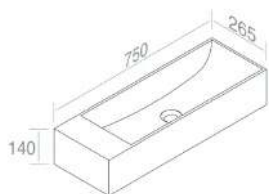

L261T3RPV0 LAVABO 'THIN BRIDGE 72'

PESO: 15 Kg

A035
Piletta cromo scarico libero
opzionale

A036
Piletta cromo click-clack
opzionale

A060
Sifone lavabo cromo
opzionale

	100	€ 350,00
	101	€ 437,50
	104 105	€ 455,00
	116	€ 525,00

CARATTERISTICHE: Fessura lunga troppo pieno, Predisposizione foro rubinetto, da appoggio