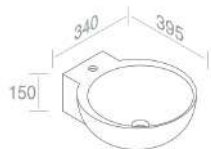

L222T0R1V1 LAVABO 'SPOT BASIC WALL'

PESO: 11 Kg

A035
Piletta cromo scarico libero
opzionale

A036
Piletta cromo click-clack
opzionale

A060
Sifone lavabo cromo
opzionale

A009
Kit fissaggio per lavabi - M10
opzionale

CARATTERISTICHE: No troppo pieno, Foro rubinetto, sospeso