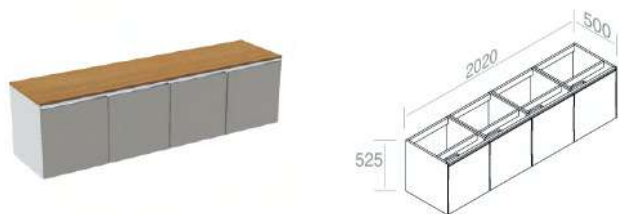

C526M4L50 Mobile in Legno laccato H.52,5 cm

CARATTERISTICHE: Mobile con 4 cassetti, Larghezza Modulo 50cm

	101	€ 2.395,00
	105	€ 2.395,00
	116 130 131 132 133 140 141 142	
	143	€ 2.874,00