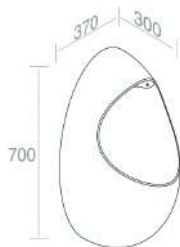

OR18V1FC ORINATOIO

A015
Kit fissaggio nascosto
sanitari sospesi
incluso

	100	€ 830,00
	101	€ 1.037,50
	104 105	€ 1.079,00
	107 114 116 121 125 130 131 132	€ 1.245,00
	133 140 141 142 143