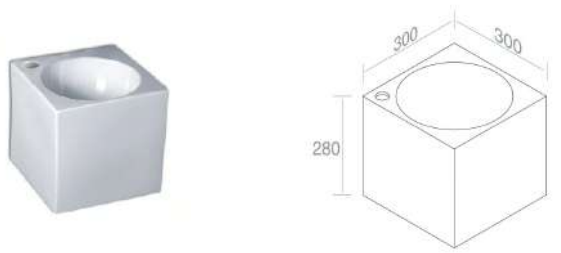

L310T0RSV1 LAVABO CUBE

PESO: 12 Kg

	100	€ 268,00
	101	€ 335,00
	104 105	€ 348,40
	480	€ 402,00
	481 482 483	€ 536,00