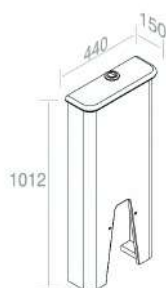

**C555R SEDILE 'PRINCESS'**

	100	€ 99,00
	100G	€ 128,70
	101	€ 178,20
	104 105	€ 178,20
	101G	€ 207,90
	104G 105G	€ 207,90

CARATTERISTICHE: Chiusura soft-close

**C305V0 CASSETTA MONOBLOCCO GEBERIT 'PRINCESS'**