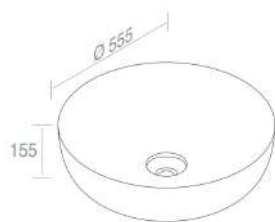

L601T0R0V0 LAVABO DA APPOGGIO ELITE ROUND

PESO: 12 Kg

A037
Piletta in ceramica
scarico libero
opzionale

A038
Piletta in ceramica
click-clack
opzionale

A060
Sifone lavabo cromo
opzionale

CARATTERISTICHE: No troppo pieno, Senza foro rubinetto, da appoggio

	100	€ 335,00
	101	€ 418,75
	104 105	€ 435,50
	107 114 116 121 125 130 131 132 133 140	€ 502,50
	141 142 143 480	€ 502,50
	481 482 483	€ 670,00
	250 251 255 257	€ 1.005,00
	252 253 258 260 350 351	€ 1.172,50