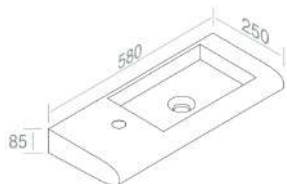

A035
Piletta cromo scarico
libero
opzionale

A036
Piletta cromo
click-clack
opzionale

A060
Sifone lavabo cromo
opzionale

A008
Kit fissaggio per lavabi
- M8
opzionale

CARATTERISTICHE: No troppo pieno, Foro rubinetto, sospeso

	100	€ 277,00
	101	€ 346,25
	104 105	€ 360,10
	116	€ 415,50