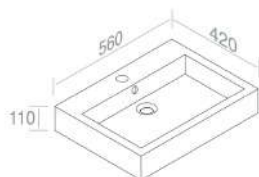

L287T1R1V1 LAVABO 'BOLD TANK 56'

PESO: 15 Kg

	100	€ 370,00
	101	€ 462,50