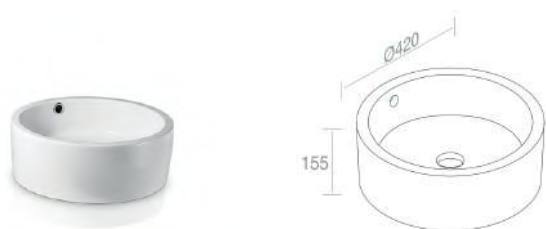

L260T1R0V0 LAVABO 'BOLD RING'

PESO: 13 Kg

	100	€ 230,00
	101	€ 287,50
	104 105	€ 299,00
	116 480	€ 345,00
	481 482 483	€ 460,00

CARATTERISTICHE: Foro troppo pieno, Senza foro rubinetto, da appoggio