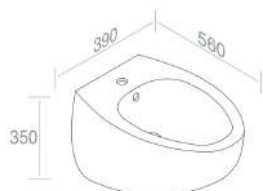

S512T0R1V1 BIDET OVAL SOSPESO

PESO: 24 Kg

€ 906,10

€ 1.066,00

€ 1.279,20

A019
Kit fissaggio nascosto
sanitari sospesi con
prolunga
incluso

CARATTERISTICHE: No troppo pieno, Foro rubinetto, sospeso