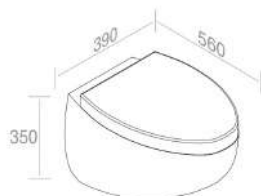

S511T0R0V6 VASO OVAL SOSPESO

PESO: 30 Kg

A019
Kit fissaggio nascosto
sanitari sospesi con
prolunga
opzionale

400 400G 400P

€ 1.066,00

401 401G 401P

€ 1.332,50

CARATTERISTICHE: No troppo pieno, Senza foro rubinetto, sospeso con scarico total clean