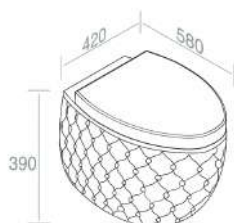

S561T0R0V6 WC CLASS DA APPOGGIO

PESO: 33 Kg

	100	€ 712,00
	101	€ 890,00
	104 105	€ 925,60
	100G 100P	€ 1.068,00
	101G 101P	€ 1.210,40
	104G 104P 105G 105P	€ 1.281,60

A013
Kit fissaggio per sanitari da pavimento incluso

A022
Prolunga rigida per wc opzionale

A020
Connessione wc per scarico a terra D.90mm opzionale

A021
Connessione wc per scarico a terra D.110mm opzionale

CARATTERISTICHE: No troppo pieno, Senza foro rubinetto, sospeso con scarico total clean