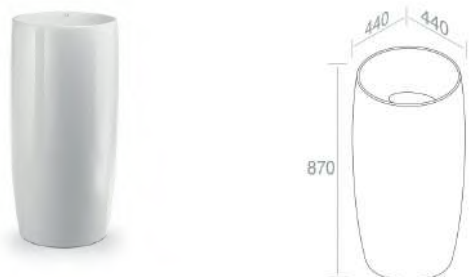

THIN

L103T0R0VP LAVABO FREESTANDING 'THIN PILLAR'

PESO: 31 Kg

A006
Kit fissaggio per lavabi freestanding
incluso

A060
Sifone lavabo cromo
opzionale

	100	€ 1.589,00
	101	€ 1.986,25
	104 105	€ 2.065,70
	107 114 116 117 121 125 130 131	€ 2.383,50
	132 133 140 141 142 143 480	€ 3.178,00
	481 482 483	€ 4.767,00
	250 251 255 257	€ 5.561,50
	258 260 350 351	

CARATTERISTICHE: No troppo pieno, Senza foro rubinetto, free standing con scarico a parete