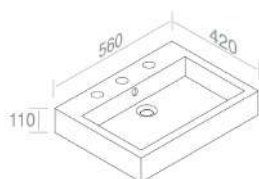

L287T1R3V1 LAVABO 'BOLD TANK 56'

PESO: 15 Kg

415 420

€ 629,00

415G 415P 420G 420P

€ 740,00