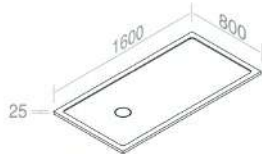

101

€ 1.024,00

116

€ 1.024,00

CARATTERISTICHE: Profondità 80cm, Larghezza 140cm

**DS10P80L160** PIATTO DOCCIA CON PILETTA SIFONATA INCLUSA H.25mm

101

€ 1.127,00