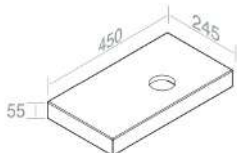

C110RPV1F2 CONSOLLE PER LAVAMANI

PESO: 6 Kg

	100	€ 144,00
	101	€ 180,00
	104 105	€ 187,20
	107 114 116 121 125 130 131 132 133 140	€ 216,00
	141 142 143	

CARATTERISTICHE: Predisposizione foro rubinetto, sospeso, Foro scarico 75 a dx