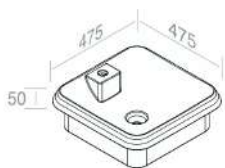

A037
Piletta in ceramica
scarico libero
opzionale

A038
Piletta in ceramica
click-clack
opzionale

104 105

€ 375,70

250 251 255 257

€ 867,00

CARATTERISTICHE: No troppo pieno, Senza foro rubinetto, incasso

L609T0R1V5 LAVABO AD INCASSO CLASS SQUARE

100

€ 289,00

101

€ 361,25

104 105

€ 375,70

250 251 255 257

€ 867,00

A037
Piletta in ceramica
scarico libero
opzionale

A038
Piletta in ceramica
click-clack
opzionale

CARATTERISTICHE: No troppo pieno, Foro rubinetto, incasso