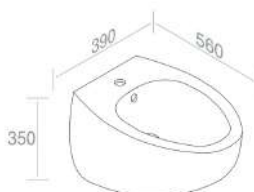

S512T0R1V1 BIDET OVAL SOSPESO

PESO: 24 Kg

100SW

€ 1.066,00

101SW 104SW 105SW

€ 1.332,50

SWAROVSKI