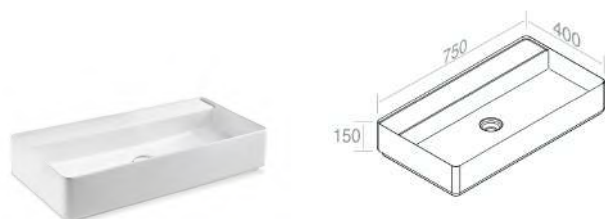

A038 Piletta in ceramica click-clack opzionale		A037 Piletta in ceramica scarico libero opzionale			104 105	€ 543,40								
	A009 Kit fissaggio per lavabi - M10 opzionale		A060 Sifone lavabo cromo opzionale											107 114 116 121 125 130 131 132 133 140	€ 627,00
							141 142 143	€ 1.254,00							
						250 251 255 257	€ 1.463,00								
								252 253 258 260 350 351	€ 1.463,00						

CARATTERISTICHE: No troppo pieno, Predisposizione foro rubinetto, da appoggio / sospeso

L623T0RPV4 LAVABO FLY RECTANGULAR CR 75

PESO: 17 Kg

	A037 Piletta in ceramica scarico libero opzionale		A038 Piletta in ceramica click-clack opzionale
	A060 Sifone lavabo cromo opzionale		A009 Kit fissaggio per lavabi - M10 opzionale

	100	€ 540,00									
	101	€ 675,00									
		104 105	€ 702,00								
										107 114 116 121 125 130 131 132 133 140	€ 810,00
			141 142 143	€ 1.620,00							
				250 251 255 257	€ 1.890,00						
						252 253 258 260 350 351	€ 1.890,00				

CARATTERISTICHE: No troppo pieno, Predisposizione foro rubinetto, da appoggio / sospeso