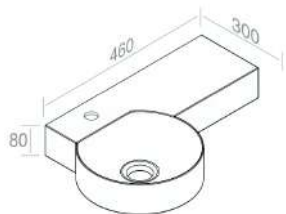

L325T0R1V1 LAVABO ACQUAFREDDA TONDO PLUS

PESO: 5 Kg