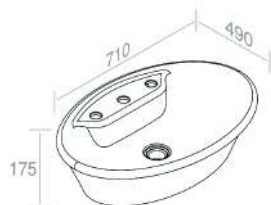

A037
Piletta in ceramica
scarico libero
opzionale

A038
Piletta in ceramica
click-clack
opzionale

CARATTERISTICHE: No troppo pieno, Foro rubinetto, da appoggio

L489T0R3V0 LAVABO PRINCESS OVALE CR

467B 467G 467P 467R

€ 840,00

476B 476G 476P 476R

€ 1.050,00

A037
Piletta in ceramica
scarico libero
opzionale

A038
Piletta in ceramica
click-clack
opzionale

CARATTERISTICHE: No troppo pieno, 3 fori, da appoggio