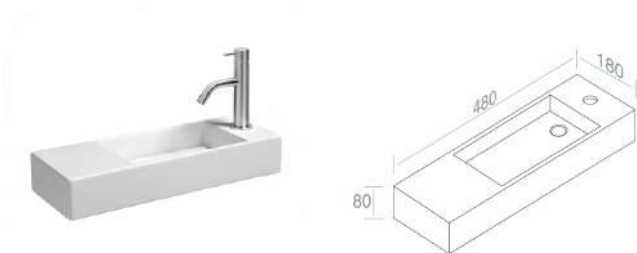

L321T0R1V2 LAVABO ACQUAFREDDA RETTANGOLARE PLUS

PESO: 6 Kg

A008
Kit fissaggio per lavabi
- M8
incluso

CARATTERISTICHE: No troppo pieno, Foro rubinetto, sospeso con foro a destra

	100	€ 164,00
	101	€ 205,00
	104 105	€ 213,20
	107 114 116 121 125 130 131 132	€ 246,00
	133 140 141 142 143 480	
	481 482 483	€ 328,00