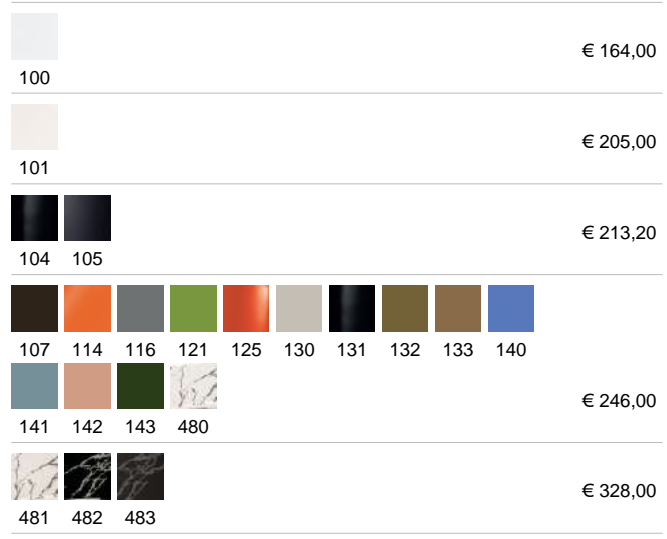

€ 164,00
€ 205,00
€ 213,20
€ 246,00
€ 328,00

CARATTERISTICHE: No troppo pieno, Foro rubinetto, sospeso con foro a sinistra