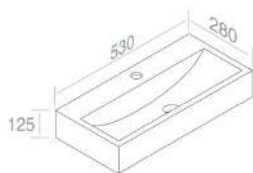

L120T0R1V1 LAVABO SOSPESO 'BOLD RETTANGOLARE CRS'

PESO: 13 Kg