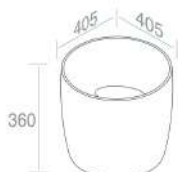

L106T0R0V0 LAVABO DA APPOGGIO 'THIN PILLAR TWO'

PESO: 20 Kg

A060
Sifone lavabo cromo
opzionale

CARATTERISTICHE: No troppo pieno, Senza foro rubinetto, da appoggio

	100	€ 465,00
	101	€ 581,25
	104 105	€ 604,50
	107 114 116 117 121 125 130 131 132 133	€ 697,50
	140 141 142 143 480	€ 930,00
	481 482 483	€ 1.395,00
	250 251 255 257	€ 1.627,50
	258 260 350 351