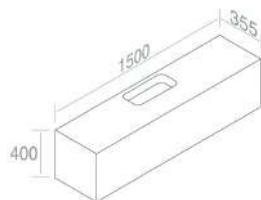

C181VC MOBILE IN LEGNO LACCATO PER LAVABI P35

	101	€ 1.271,00
	105	€ 1.271,00

CARATTERISTICHE: scarico centrale