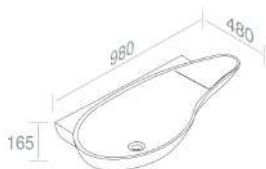

L500T0RPV4 LAVABO 'SPOT ACCENT WALL 2'

PESO: 16 Kg

A035
Piletta cromo scarico libero
opzionale

A036
Piletta cromo click-clack
opzionale

A060
Sifone lavabo cromo
opzionale

A009
Kit fissaggio per lavabi - M10
opzionale

100

€ 617,00

101

€ 771,25

104 105

€ 802,10