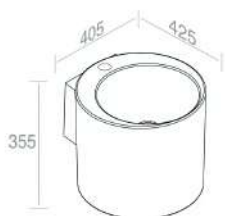

L102T0R1V1 LAVABO 'SPOT TOTEM CR'

PESO: 19 Kg

100SW

€ 900,00

101SW 104SW 105SW

€ 1.125,00

A035
Piletta cromo scarico
libero
opzionale

A036
Piletta cromo
click-clack
opzionale

A009
Kit fissaggio per lavabi
- M10
opzionale

CARATTERISTICHE: No troppo pieno, Foro rubinetto, sospeso

SWAROVSKI