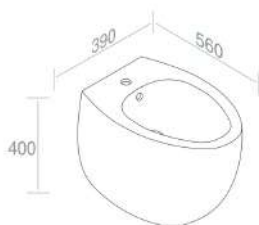

PESO: 31 Kg

100SW

€ 1.096,00

101SW 104SW 105SW

€ 1.370,00

**A014**  
 Kit fissaggio nascosto  
 sanitari da terra  
 incluso

CARATTERISTICHE: Foro troppo pieno, Foro rubinetto, da appoggio

SWAROVSKI