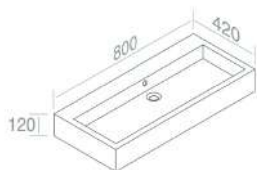

L278T1RPV4 LAVABO 'BOLD TANK 80'

PESO: 22 Kg

A035
Piletta cromo scarico libero
opzionale

A036
Piletta cromo click-clack
opzionale

A009
Kit fissaggio per lavabi - M10
opzionale

A060
Sifone lavabo cromo
opzionale

CARATTERISTICHE: Foro troppo pieno, Predisposizione foro rubinetto, da appoggio / sospeso

	100	€ 590,00
	101	€ 737,50
	104 105	€ 767,00
	116 480	€ 885,00
	481 482 483	€ 1.180,00

LAVABI