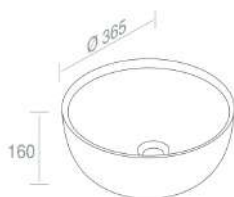

## L272T0R0V0 LAVABO SPOT SOLEIL MIDDLE

PESO: 7 Kg

**A035**  
Piletta cromo scarico  
libero  
opzionale

**A036**  
Piletta cromo  
click-clack  
opzionale

**A060**  
Sifone lavabo cromo  
opzionale

CARATTERISTICHE: No troppo pieno, Senza foro rubinetto, da appoggio