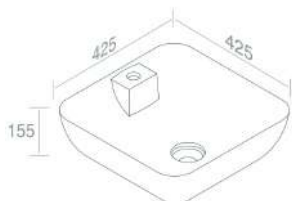

L606T0R1V0 LAVABO DA APPOGGIO ELITE SQUARE CR

PESO: 10 Kg

€ 579,70

€ 682,00

€ 818,40

A037
Piletta in ceramica
scarico libero
opzionale

A038
Piletta in ceramica
click-clack
opzionale

A060
Sifone lavabo cromo
opzionale

CARATTERISTICHE: No troppo pieno, Foro rubinetto, da appoggio

DESIGN DECOR