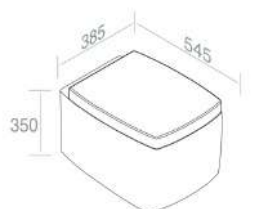

S571T0R0V1 VASO SQUARE SOSPESO PLUS

PESO: 35 Kg

€ 943,50

€ 1.110,00

€ 1.332,00

A015
Kit fissaggio nascosto
sanitari sospesi
incluso

CARATTERISTICHE: No troppo pieno, Senza foro rubinetto, sospeso