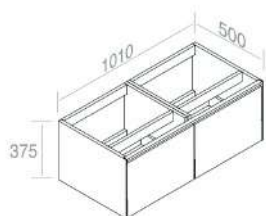

C376M2L50 Mobile in Legno laccato H.37,5 cm

101

€ 1.098,00

105

€ 1.098,00