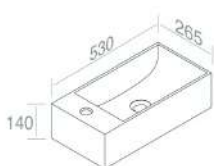

A035
Piletta cromo
scarico libero
opzionale

A036
Piletta cromo
click-clack
opzionale

A009
Kit fissaggio per
lavabi - M10
opzionale

116

€ 417,00

CARATTERISTICHE: No troppo pieno, Foro rubinetto, da appoggio / sospeso

L262T3R1V0 LAVABO 'THIN BRIDGE 50'

PESO: 10 Kg

100

€ 254,00

101

€ 317,50

104 105

€ 330,20

116

€ 381,00

A035
Piletta cromo scarico
libero
opzionale

A036
Piletta cromo
click-clack
opzionale

A060
Sifone lavabo cromo
opzionale

CARATTERISTICHE: Fessura lunga troppo pieno, Foro rubinetto, da appoggio