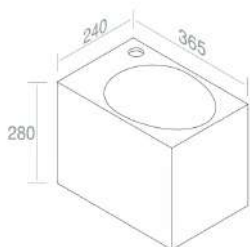

L311T0R1V1 LAVABO BOX

PESO: 12 Kg

A035
Piletta cromo scarico
libero
opzionale

A036
Piletta cromo
click-clack
opzionale

A060
Sifone lavabo cromo
opzionale

A008
Kit fissaggio per lavabi
- M8
opzionale

	100	€ 268,00
	101	€ 335,00
	104 105	€ 348,40
	480	€ 402,00
	481 482 483	€ 536,00

CARATTERISTICHE: No troppo pieno, Foro rubinetto, sospeso