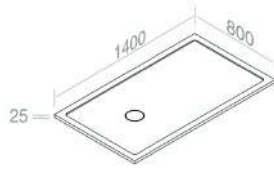

DS10P80L140 PIATTO DOCCIA CON PILETTA SIFONATA INCLUSA H.25mm

101

€ 1.024,00

116

€ 1.024,00

CARATTERISTICHE: Profondità 80cm, Larghezza 140cm