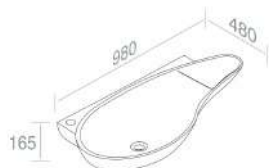

L500T0R1V4 LAVABO 'SPOT ACCENT WALL 2'

PESO: 16 Kg

	100	€ 617,00
	101	€ 771,25