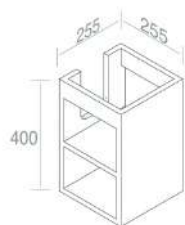

**C391 MOBILETTO SOSPESO PER L319**

PESO: 6 Kg

	108	€ 116,00
--	-----	----------

**C392 MOBILETTO SOSPESO PER L318**

PESO: 7 Kg

	108	€ 116,00
--	-----	----------

**A318V0** COVERING PER L318

CARATTERISTICHE: da appoggio