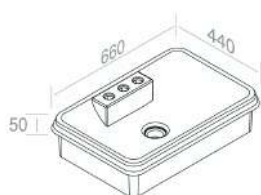

L612T0R3V5 LAVABO AD INCASSO CLASS RECTANGULAR CR

A037
Piletta in ceramica
scarico libero
opzionale

A038
Piletta in ceramica
click-clack
opzionale

	100	€ 401,00
	101	€ 501,25
	104 105	€ 521,30
	250 251 255 257	€ 1.203,00

CARATTERISTICHE: No troppo pieno, 3 fori, incasso