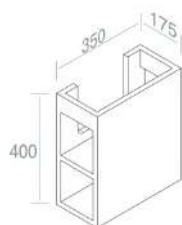

C391 MOBILETTO SOSPESO PER L319

PESO: 6 Kg