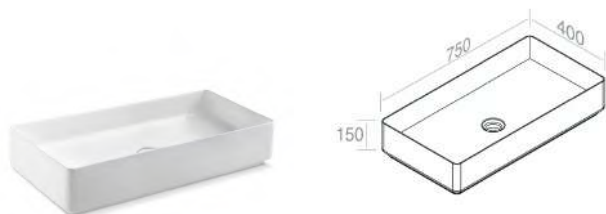

L622T0R0V0 LAVABO FLY RECTANGULAR 75

PESO: 17 Kg

A037
Piletta in ceramica
scarico libero
opzionale

A038
Piletta in ceramica
click-clack
opzionale

A060
Sifone lavabo cromo
opzionale

CARATTERISTICHE: No troppo pieno, Senza foro rubinetto, da appoggio

	100	€ 528,00
	101	€ 660,00
	104 105	€ 686,40
	107 114 116 121 125 130 131 132	€ 792,00
	133 140 141 142 143	
	250 251 255 257	€ 1.584,00
	252 253 258 260 350 351	€ 1.848,00

LAVABI