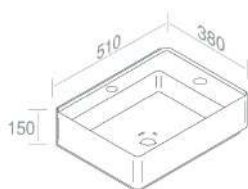

L640T0R2V4 LAVABO FLY SOSPESO RECTANGULAR PLUS

PESO: 15 Kg

€ 561,00

€ 660,00

DESIGN DECOR