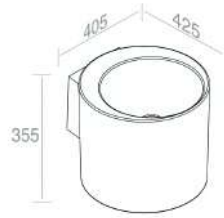

L102T0R0V1 LAVABO 'SPOT TOTEM CR'

PESO: 19 Kg

€ 900,00

€ 1.125,00

A035
Piletta cromo scarico
libero
opzionale

A036
Piletta cromo
click-clack
opzionale

A009
Kit fissaggio per lavabi
- M10
opzionale

CARATTERISTICHE: No troppo pieno, Senza foro rubinetto, sospeso