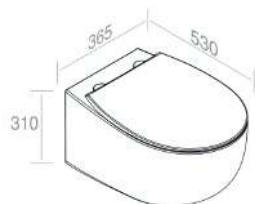

S555T0R0V6 VASO DOT 2.0 SOSPESO

PESO: 24 Kg

€ 651,10

€ 766,00

€ 919,20

A015
Kit fissaggio nascosto
sanitari sospesi
incluso

CARATTERISTICHE: No troppo pieno, Senza foro rubinetto, sospeso con scarico total clean