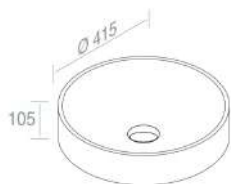

L250T0R0V0 LAVABO 'THIN SHORT'

PESO: 7 Kg

A035
Piletta cromo scarico
libero
opzionale

A036
Piletta cromo
click-clack
opzionale

A060
Sifone lavabo cromo
opzionale

100

€ 179,00

101

€ 223,75

104 105

€ 232,70

116

€ 268,50

CARATTERISTICHE: No troppo pieno, Senza foro rubinetto, da appoggio