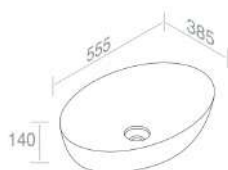

L616T0R0V0 LAVABO DA APPOGGIO ELITE OVAL M

PESO: 12 Kg

460

€ 506,60

467B 467G 467P 467R 468G

€ 596,00

469G

€ 655,60