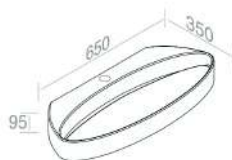

L015T1R1V4 P35 LAVABO SOSPESO OVALE L.65

PESO: 16 Kg

CARATTERISTICHE: Foro troppo pieno, Foro rubinetto, da appoggio / sospeso

	100	€ 403,00
	101	€ 503,75
	104 105	€ 523,90
	107 114 116 121 125 130 131 132 133 140	€ 604,50
	141 142 143 480	
	481 482 483	€ 806,00
	250 251 255 257	€ 1.209,00
	252 253 258 260 350 351	€ 1.410,50