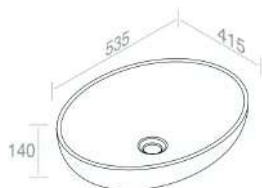

104 105

€ 284,70

116

€ 328,50

CARATTERISTICHE: No troppo pieno, Senza foro rubinetto, da appoggio

**L243T0R0V0 LAVABO 'THIN OVALE'**

PESO: 13 Kg

**A035**  
Piletta cromo scarico libero  
opzionale