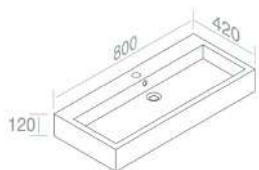

L278T1R1V4 LAVABO 'BOLD TANK 80'

PESO: 22 Kg

415 420

€ 1.003,00

415G 415P 420G 420P

€ 1.180,00