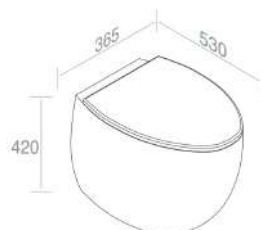

104 105

€ 491,40

107 114 116 121 125 130 131 132

133 140 141 142 143 480

€ 567,00

481 482 483

€ 756,00

250 251 255 257

€ 1.134,00

CARATTERISTICHE: Foro troppo pieno, Foro rubinetto, da appoggio

S557T0R0V7 VASO DOT 2.0 DA TERRA

A014
Kit fissaggio nascosto
sanitari da terra
incluso

100

€ 415,00

101

€ 518,75

104 105

€ 539,50

107 114 116 121 125 130 131 132

133 140 141 142 143 480

€ 622,50

481 482 483

€ 830,00

250 251 255 257

€ 1.245,00

CARATTERISTICHE: No troppo pieno, Senza foro rubinetto, da terra con scarico total clean