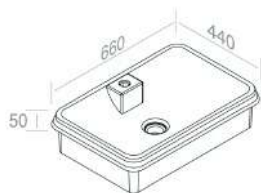

L612T0R1V5 LAVABO AD INCASSO CLASS RECTANGULAR CR

A037
Piletta in ceramica
scarico libero
opzionale

A038
Piletta in ceramica
click-clack
opzionale

	100	€ 401,00
	101	€ 501,25
	104 105	€ 521,30
	250 251 255 257	€ 1.203,00

CARATTERISTICHE: No troppo pieno, Foro rubinetto, incasso