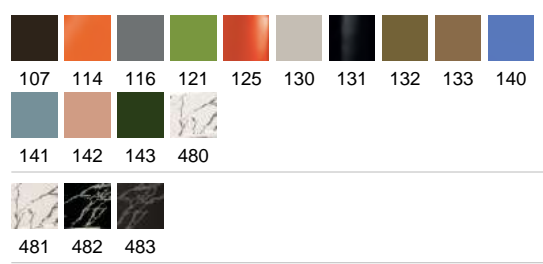

481 482 483 € 290,00

**L319T0RPV3 LAVABO ACQUAFREDDA RETTANGOLARE**

PESO: 5 Kg

100 € 145,00

101 € 181,25

104 105 € 188,50

**A012**  
Kit fissaggio per lavabi L319  
incluso

€ 217,50  
€ 290,00