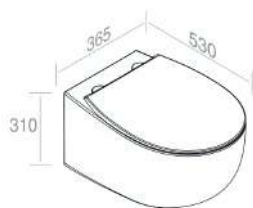

CARATTERISTICHE: Chiusura soft-close

**DOT 2.0**

**S555T0R0V6** VASO DOT 2.0 SOSPESO

PESO: 24 Kg

€ 383,00

€ 478,75

€ 497,90

€ 574,50