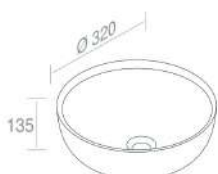

L223T0R0V0 LAVABO 'SPOT BASIC'

PESO: 8 Kg