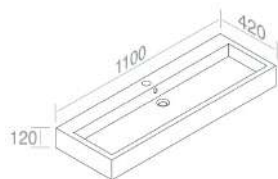

L279T1R1V4 LAVABO 'BOLD TANK 110'

PESO: 24 Kg

	100	€ 812,00
	101	€ 1.015,00