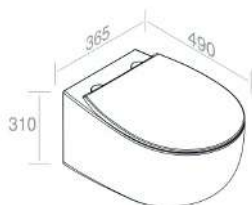

S559T0R0V6 VASO DOT 2.0 SOSPESO COMPACT

415 420

€ 651,10

415G 415P 420G 420P

€ 766,00

416G 416P 421G 421P

€ 919,20

A015
Kit fissaggio nascosto
sanitari sospesi
incluso

CARATTERISTICHE: No troppo pieno, Senza foro rubinetto, sospeso con scarico total clean