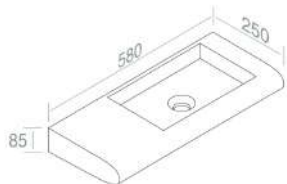

CURVET

L020T0RPV1 LAVAMANI SOSPESO 'CURVET' SX

PESO: 16 Kg

LAVAMANI

A035
Piletta cromo scarico
libero
opzionale

A036
Piletta cromo
click-clack
opzionale

A060
Sifone lavabo cromo
opzionale

A008
Kit fissaggio per lavabi
- M8
opzionale

CARATTERISTICHE: No troppo pieno, Predisposizione foro rubinetto, sospeso

	100	€ 277,00
	101	€ 346,25
	104 105	€ 360,10
	116	€ 415,50

L020T0R1V1 LAVAMANI SOSPESO 'CURVET' SX

PESO: 16 Kg