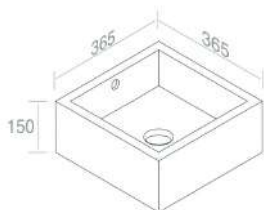

L258T1R0V0 LAVABO 'BOLD BASIN 2'

PESO: 11 Kg

415 420

€ 384,20

415G 415P 420G 420P

€ 452,00

416G 416P 421G 421P 430

€ 542,40

A035
Piletta cromo scarico
libero
opzionale

A036
Piletta cromo
click-clack
opzionale

A060
Sifone lavabo cromo
opzionale

CARATTERISTICHE: Foro troppo pieno, Senza foro rubinetto, da appoggio

DESIGN DECOR