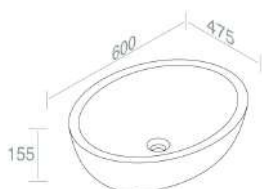

**L280T1R0V0** LAVABO 'BOLD OVAL' DA APPOGGIO

PESO: 19 Kg

**A035**  
Piletta cromo scarico libero  
opzionale

**A036**  
Piletta cromo click-clack  
opzionale

**A060**  
Sifone lavabo cromo  
opzionale

	100	€ 334,00
	101	€ 417,50
	104 105	€ 434,20
	116 480	€ 501,00
	481 482 483	€ 668,00