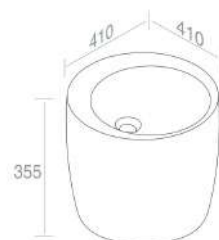

L101T0R0V0 LAVABO 'SPOT TOTEM' DA APPOGGIO

PESO: 17 Kg

100SW

€ 900,00

101SW 104SW 105SW

€ 1.125,00

A035
Piletta cromo scarico libero
opzionale

A036
Piletta cromo click-clack
opzionale

CARATTERISTICHE: No troppo pieno, Senza foro rubinetto, da appoggio