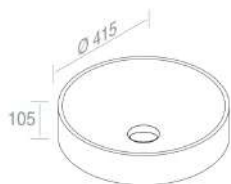

**L250T0R0V0 LAVABO 'THIN SHORT'**

PESO: 7 Kg

415 420

€ 304,30

415G 415P 420G 420P

€ 358,00

416G 416P 421G 421P 430

€ 429,60