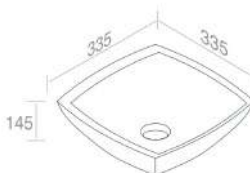

L233T0R0V0 LAVABO BAG ONE

PESO: 7 Kg

A035
Piletta cromo scarico
libero
opzionale

A036
Piletta cromo
click-clack
opzionale

A060
Sifone lavabo cromo
opzionale

	100	€ 140,00
	101	€ 175,00
	104 105	€ 182,00
	107 114 116 121 125 130 131 132 133 140	€ 210,00
	141 142 143	
	250 251 255 257	€ 420,00

CARATTERISTICHE: No troppo pieno, Senza foro rubinetto, da appoggio