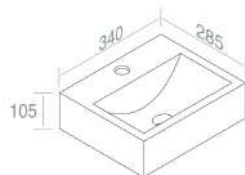

L249T0R1V1 LAVABO BOLD RETTANGOLARE SM

PESO: 8 Kg

415 420

€ 229,50

415G 415P 420G 420P

€ 270,00

416G 416P 421G 421P 430

€ 324,00

A035
Piletta cromo scarico
libero
opzionale

A036
Piletta cromo
click-clack
opzionale

A060
Sifone lavabo cromo
opzionale

A008
Kit fissaggio per lavabi
- M8
opzionale

CARATTERISTICHE: No troppo pieno, Foro rubinetto, sospeso