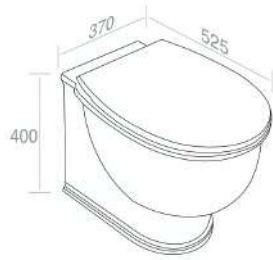

S581T0R0V6 VASO PRINCESS DA TERRA

PESO: 32 Kg

A013
Kit fissaggio per sanitari da pavimento incluso

100

€ 413,00

101

€ 516,25

104 105

€ 536,90

250 251 255 257

€ 1.239,00

252 253 258 260 350 351

€ 1.445,50

CARATTERISTICHE: No troppo pieno, Senza foro rubinetto, sospeso con scarico total clean