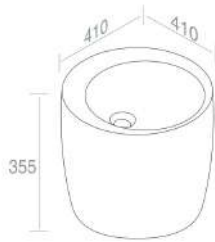

**L101T0R0V0 LAVABO 'SPOT TOTEM' DA APPOGGIO**

PESO: 17 Kg

€ 900,00

€ 1.125,00

**A035**  
Piletta cromo scarico  
libero  
opzionale

**A036**  
Piletta cromo  
click-clack  
opzionale

CARATTERISTICHE: No troppo pieno, Senza foro rubinetto, da appoggio