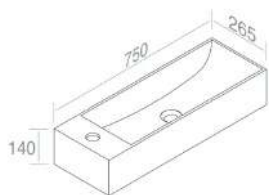

104 105

€ 330,20

116

€ 381,00

CARATTERISTICHE: Fessura lunga troppo pieno, Foro rubinetto, sospeso con foro a sinistra

**L261T3R1V0** LAVABO 'THIN BRIDGE 72'

PESO: 15 Kg

**A035**  
Piletta cromo scarico libero  
opzionale