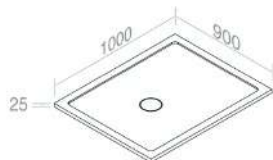

DS10P90L100 PIATTO DOCCIA CON PILETTA SIFONATA INCLUSA H.25mm

	101	€ 923,00
	116	€ 923,00

CARATTERISTICHE: Profondità 90cm, Larghezza 100cm