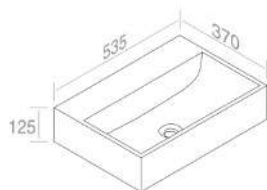

L240T0RPV4 LAVABO 'THIN RETTANGOLARE CR'

PESO: 15 Kg

A035
Piletta cromo scarico
libero
opzionale

A036
Piletta cromo
click-clack
opzionale

A009
Kit fissaggio per lavabi
- M10
opzionale

CARATTERISTICHE: No troppo pieno, Predisposizione foro rubinetto, da appoggio / sospeso

	100	€ 278,00
	101	€ 347,50
	104 105	€ 361,40
	116	€ 417,00