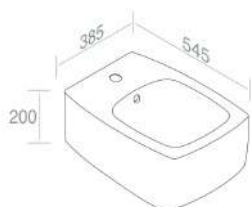

S522T1R1V1 BIDET SQUARE SOSPESO

PESO: 30 Kg

€ 1.020,00

€ 1.275,00

A015
Kit fissaggio nascosto
sanitari sospesi
incluso

CARATTERISTICHE: Foro troppo pieno, Foro rubinetto, sospeso

1400