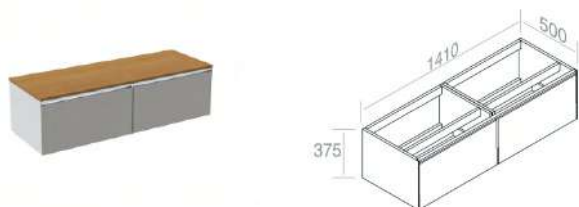

C376M2L70 Mobile in Legno laccato H.37,5 cm

CARATTERISTICHE: Mobile con 2 cassetti, Larghezza Modulo 70cm

	101	€ 1.157,00
	105	€ 1.157,00
	116 130 131 132 133 140 141 142	
	143	€ 1.388,40