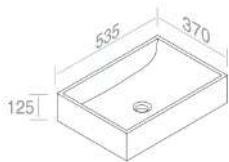

L239T0R0V0 LAVABO 'THIN RETTANGOLARE'

PESO: 14 Kg