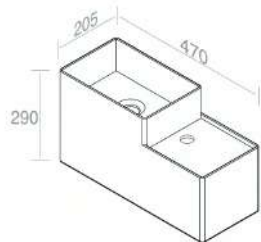

L469T0R1V1 LAVABO KOMBO RETTANGOLARE

A035
Piletta cromo scarico libero
opzionale

A036
Piletta cromo click-clack
opzionale

A060
Sifone lavabo cromo
opzionale

A008
Kit fissaggio per lavabi - M8
opzionale

CARATTERISTICHE: No troppo pieno, Foro rubinetto, sospeso

	100	€ 358,00
	101	€ 447,50
	104 105	€ 465,40
	107 114 116 121 125 130 131 132	€ 537,00
	133 140 141 142 143	
	250 251 255 257	€ 1.074,00
	258 260	€ 1.253,00