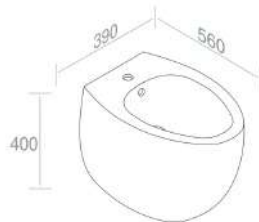

S542T1R1V0 BIDET OVAL DA TERRA

PESO: 31 Kg

A014
Kit fissaggio nascosto
sanitari da terra
incluso

CARATTERISTICHE: Foro troppo pieno, Foro rubinetto, da appoggio

415 420

€ 931,60

415G 415P 420G 420P

€ 1.096,00

416G 421G 421P

€ 1.315,20