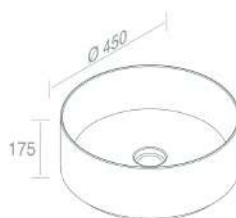

€ 825,00

461G 461P 462 462G 462P 463 463G 463P

€ 990,00

CARATTERISTICHE: No troppo pieno, Foro rubinetto, da appoggio / sospeso

**L625T0R0V0 LAVABO FLY TONDO**

460

€ 591,60

467B 467G 467P 467R 468G