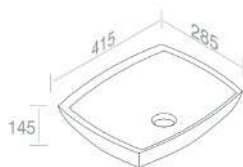

L273T0R0V0 LAVABO 'SPOT BAG THREE'

PESO: 8 Kg

A035
Piletta cromo scarico
libero
opzionale

A036
Piletta cromo
click-clack
opzionale

A060
Sifone lavabo cromo
opzionale

	100	€ 170,00
	101	€ 212,50
	104 105	€ 221,00
	107 116 130 131 132 133 140 141 142 143	€ 255,00
	250 251 255 257	€ 510,00
	252 253 258 260 350 351	€ 595,00

CARATTERISTICHE: No troppo pieno, Senza foro rubinetto, da appoggio