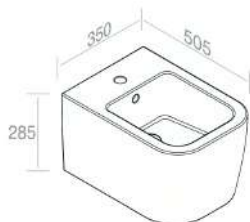

S596T1R1V1 BIDET QUO SOSPESO

A015
Kit fissaggio nascosto
sanitari sospesi
incluso

CARATTERISTICHE: Foro troppo pieno, Foro rubinetto, sospeso

	100	€ 400,00
	101	€ 500,00
	104 105	€ 520,00
	107 114 116 121 125 130 131 132 133 140	€ 600,00
	141 142 143 480	
	481 482 483	€ 800,00
	250 251 255 257	€ 1.200,00
	252 253 258 260 350 351	€ 1.400,00