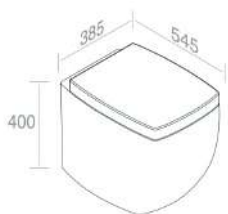

SANITARI

S501T0R0V0 VASO SQUARE DA APPOGGIO

PESO: 34 Kg

A014
Kit fissaggio nascosto
sanitari da terra
incluso

415 420

€ 943,50

415G 415P 420G 420P

€ 1.110,00

416G 421G 421P 430

€ 1.332,00

CARATTERISTICHE: No troppo pieno, Senza foro rubinetto, da appoggio