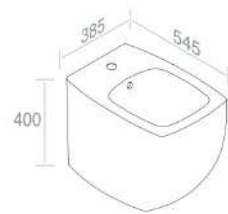

S502T1R1V0 BIDET SQUARE DA APPOGGIO

PESO: 29 Kg

A014
Kit fissaggio nascosto
sanitari da terra
incluso

415 420

€ 943,50

415G 415P 420G 420P

€ 1.110,00

416G 421G 421P 430

€ 1.332,00

CARATTERISTICHE: Foro troppo pieno, Foro rubinetto, da appoggio