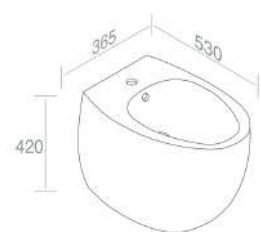

€ 622,50

481 482 483

€ 830,00

250 251 255 257

€ 1.245,00

CARATTERISTICHE: No troppo pieno, Senza foro rubinetto, da terra con scarico total clean

**S558T1R1V0 BIDET DOT 2.0 DA TERRA**

**A014**  
Kit fissaggio nascosto  
sanitari da terra  
incluso