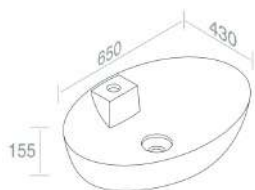

L604T0R1V0 LAVABO DA APPOGGIO ELITE OVAL CR

PESO: 14 Kg

A037
Piletta in ceramica
scarico libero
opzionale

A038
Piletta in ceramica
click-clack
opzionale

A060
Sifone lavabo cromo
opzionale

CARATTERISTICHE: No troppo pieno, Foro rubinetto, da appoggio

	100	€ 398,00
	101	€ 497,50
	104 105	€ 517,40
	107 114 116 121 125 130 131 132 133 140	€ 597,00
	141 142 143	€ 1.194,00
	250 251 255 257	€ 1.393,00
	252 253 258 260 350 351