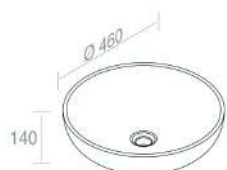

L241T0R0V0 LAVABO 'THIN TONDO'

PESO: 11 Kg

A035
Piletta cromo scarico
libero
opzionale

A036
Piletta cromo
click-clack
opzionale

A060
Sifone lavabo cromo
opzionale

100

€ 219,00

101

€ 273,75

104 105

€ 284,70

116

€ 328,50

CARATTERISTICHE: No troppo pieno, Senza foro rubinetto, da appoggio