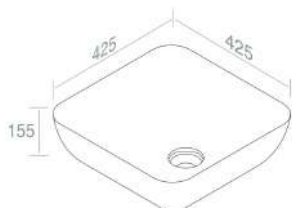

L602T0R0V0 LAVABO DA APPOGGIO ELITE SQUARE

PESO: 10 Kg

A037
Piletta in ceramica
scarico libero
opzionale

A038
Piletta in ceramica
click-clack
opzionale

A060
Sifone lavabo cromo
opzionale

460

€ 549,10

467B 467G 467P 467R 468G

€ 646,00

469G

€ 710,60

460G 460P 461 470G 476B 476G 476P 476R

€ 807,50

461G 461P 462 462G 462P 463 463G 463P

€ 969,00

CARATTERISTICHE: No troppo pieno, Senza foro rubinetto, da appoggio

DECOR