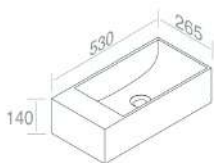

L262T3RPV0 LAVABO 'THIN BRIDGE 50'

PESO: 10 Kg

100

€ 254,00

101

€ 317,50

104 105

€ 330,20

116

€ 381,00

A035
Piletta cromo scarico
libero
opzionale

A036
Piletta cromo
click-clack
opzionale

A060
Sifone lavabo cromo
opzionale

CARATTERISTICHE: Fessura lunga troppo pieno, Predisposizione foro rubinetto, da appoggio