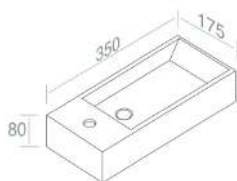

L319T0R1V3 LAVABO ACQUAFREDDA RETTANGOLARE

PESO: 5 Kg

A012
Kit fissaggio per lavabi
L319
incluso

CARATTERISTICHE: No troppo pieno, Foro rubinetto, sospeso con foro a sinistra

100 € 145,00

101 € 181,25

104 105 € 188,50

107 114 116 121 125 130 131 132
133 140 141 142 143 480 € 217,50

481 482 483 € 290,00