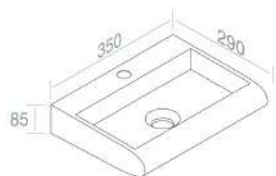

L022T0R1V1 LAVAMANI SOSPESO 'CURVET'

PESO: 10 Kg

	100	€ 207,00
	101	€ 258,75