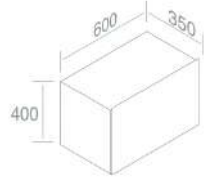

CARATTERISTICHE: Standard

€ 583,20

C271L60 MOBILE PER 'DECO 100'

PESO: 26 Kg

€ 1.419,00

100

€ 1.844,70

104

€ 1.844,70

117

CARATTERISTICHE: Larghezza 60cm