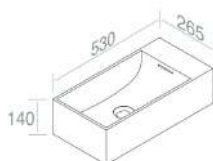

L262T3RPV2 LAVABO 'THIN BRIDGE 50'

PESO: 10 Kg

A035
Piletta cromo scarico libero
opzionale

A036
Piletta cromo click-clack
opzionale

A060
Sifone lavabo cromo
opzionale

CARATTERISTICHE: Fessura lunga troppo pieno, Predisposizione foro rubinetto, sospeso con foro a destra

	100	€ 254,00
	101	€ 317,50
	104 105	€ 330,20
	116	€ 381,00