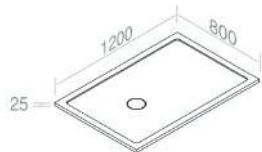

DS10P80L120 PIATTO DOCCIA CON PILETTA SIFONATA INCLUSA H.25mm

	101	€ 920,00
	116	€ 920,00

CARATTERISTICHE: Profondità 80cm, Larghezza 120cm