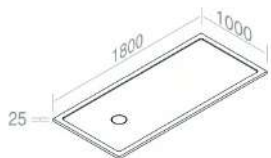

DS10P100L180 PIATTO DOCCIA CON PILETTA SIFONATA INCLUSA H.25mm

---

101

€ 1.546,00

116

€ 1.546,00

CARATTERISTICHE: Profondità 100cm, Larghezza 180cm

PIATTI DOCCIA