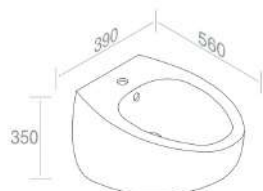

S512T0R1V1 BIDET OVAL SOSPESO

PESO: 24 Kg

€ 1.066,00

€ 1.332,50

A019
Kit fissaggio nascosto
sanitari sospesi con
prolunga
incluso

CARATTERISTICHE: No troppo pieno, Foro rubinetno, sospeso