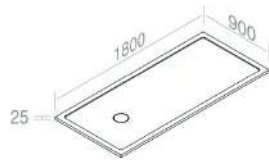

101

€ 1.389,00

116

€ 1.389,00

CARATTERISTICHE: Profondità 90cm, Larghezza 180cm

**DS10P100L100** PIATTO DOCCIA CON PILETTA SIFONATA INCLUSA H.25mm

101

€ 1.029,00