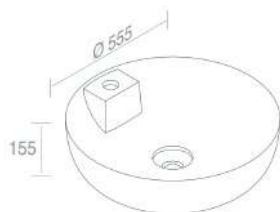

L605T0R1V0 LAVABO DA APPOGGIO ELITE ROUND CR

PESO: 12 Kg

A037
Piletta in ceramica
scarico libero
opzionale

A038
Piletta in ceramica
click-clack
opzionale

A060
Sifone lavabo cromo
opzionale

CARATTERISTICHE: No troppo pieno, Foro rubinetto, da appoggio

	100	€ 352,00
	101	€ 440,00
	104 105	€ 457,60
	107 114 116 121 125 130 131 132	€ 528,00
	133 140 141 142 143	
	250 251 255 257	€ 1.056,00
	252 253 258 260 350 351	€ 1.232,00

LAVABI