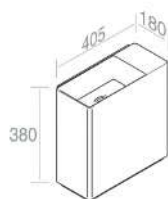

L638T0R0V1 LAVABO FLY TOWER WALL

PESO: 22 Kg