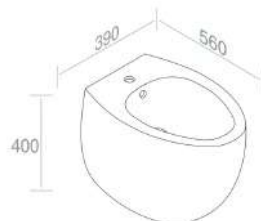

S542T1R1V0 BIDET OVAL DA TERRA

PESO: 31 Kg

A014
Kit fissaggio nascosto
sanitari da terra
incluso

	460	€ 931,60
	467B 467G 467P 467R 468G	€ 1.096,00
	469G	€ 1.205,60
	460G 460P 461 470G 476B 476G 476P 476R	€ 1.370,00
	461G 461P 462 462G 462P 463 463G 463P	€ 1.644,00

CARATTERISTICHE: Foro troppo pieno, Foro rubinetto, da appoggio