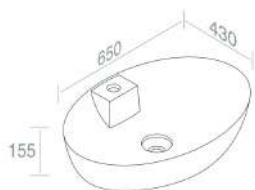

L604T0R1V0 LAVABO DA APPOGGIO ELITE OVAL CR

PESO: 14 Kg

415 420

€ 676,60

415G 415P 420G 420P

€ 796,00

416G 416P 421G 421P

€ 955,20

A037
Piletta in ceramica
scarico libero
opzionale

A038
Piletta in ceramica
click-clack
opzionale

A060
Sifone lavabo cromo
opzionale

CARATTERISTICHE: No troppo pieno, Foro rubinetto, da appoggio

DESIGN DECOR