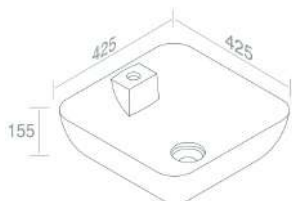

L606T0R1V0 LAVABO DA APPOGGIO ELITE SQUARE CR

PESO: 10 Kg

A037
Piletta in ceramica
scarico libero
opzionale

A038
Piletta in ceramica
click-clack
opzionale

A060
Sifone lavabo cromo
opzionale

CARATTERISTICHE: No troppo pieno, Foro rubinetto, da appoggio

	100	€ 341,00
	101	€ 426,25
	104 105	€ 443,30
	107 114 116 121 125 130 131 132	€ 511,50
	133 140 141 142 143	
	250 251 255 257	€ 1.023,00
	252 253 258 260 350 351	€ 1.193,50