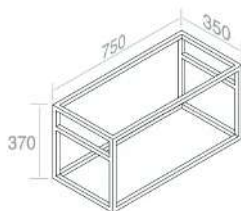

A511V1   STRUTTURA IN FERRO PER L011

105

€ 469,00

CARATTERISTICHE: sospeso