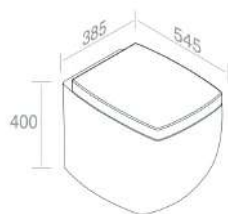

S501T0R0V0 VASO SQUARE DA APPOGGIO

PESO: 34 Kg

A014
Kit fissaggio nascosto
sanitari da terra
incluso

400 400G 400P

€ 1.110,00

401 401G 401P

€ 1.387,50

CARATTERISTICHE: No troppo pieno, Senza foro rubinetto, da appoggio