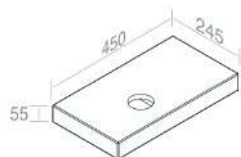

C110RPV1F3 CONSOLLE PER LAVAMANI

PESO: 6 Kg

A008
Kit fissaggio per lavabi
- M8
incluso

	100	€ 144,00
	101	€ 180,00
	104 105	€ 187,20
	107 114 116 121 125 130 131 132	€ 216,00
	133 140 141 142 143	

CARATTERISTICHE: Predisposizione foro rubinetto, sospeso, foro scarico 75 a sx