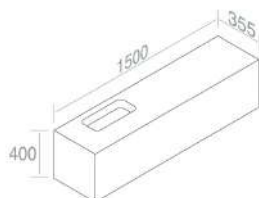

C181V3 MOBILE IN LEGNO LACCATO PER LAVABI P35

	101	€ 1.271,00
	105	€ 1.271,00

CARATTERISTICHE: sospeso con foro a sinistra