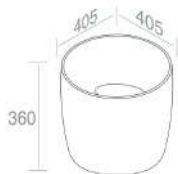

L106T0R0V0 LAVABO DA APPOGGIO 'THIN PILLAR TWO'

PESO: 20 Kg