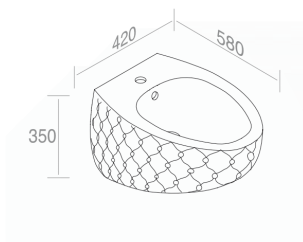

CARATTERISTICHE: No troppo pieno, Senza foro rubinetto, sospeso

€ 1.281,60

S566T1R1V1 BIDET CLASS SOSPESO

A035
Piletta cromo scarico libero
opzionale

A036
Piletta cromo click-clack
opzionale

A062
Sifone bidet cromo
opzionale

A019
Kit fissaggio nascosto sanitari sospesi con prolunga
incluso

100

€ 712,00

101

€ 890,00

104 105

€ 925,60

100G 100P

€ 1.068,00

101G 101P

€ 1.210,40

104G 104P 105G 105P

€ 1.281,60

CARATTERISTICHE: Foro troppo pieno, Foro rubinetto, sospeso

C511R SEDILE 'CLASS'

100

€ 208,00

100G

€ 270,40

101

€ 374,40

104 105

€ 374,40

101G

€ 436,80

104G 105G

€ 436,80

CARATTERISTICHE: Chiusura soft-close