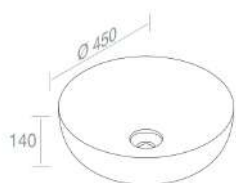

L615T0R0V0 LAVABO DA APPOGGIO ELITE ROUND M

PESO: 10 Kg

A037
Piletta in ceramica
scarico libero
opzionale

A038
Piletta in ceramica
click-clack
opzionale

A060
Sifone lavabo cromo
opzionale

CARATTERISTICHE: No troppo pieno, Senza foro rubinetto, da appoggio

	100	€ 272,00
	101	€ 340,00
	104 105	€ 353,60
	107 114 116 121 125 130 131 132 133 140	€ 408,00
	141 142 143 480	€ 408,00
	481 482 483	€ 544,00
	250 251 255 257	€ 816,00
	258 260 350 351	€ 952,00