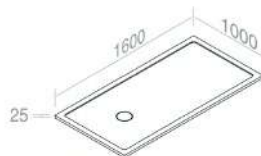

DS10P100L160 PIATTO DOCCIA CON PILETTA SIFONATA INCLUSA H.25mm

	101	€ 1.417,00
	116	€ 1.417,00

CARATTERISTICHE: Profondità 100cm, Larghezza 160cm