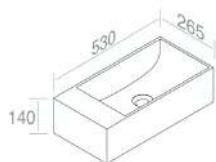

L262T3RPV3 LAVABO 'THIN BRIDGE 50'

PESO: 10 Kg

A035
Piletta cromo scarico
libero
opzionale

A036
Piletta cromo
click-clack
opzionale

A060
Sifone lavabo cromo
opzionale

100

€ 254,00

101

€ 317,50

104 105

€ 330,20

116

€ 381,00

CARATTERISTICHE: Fessura lunga troppo pieno, Predisposizione foro rubinetto, sospeso con foro a sinistra