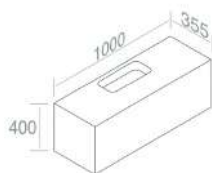

C180VC MOBILE IN LEGNO LACCATO PER LAVABI P35

	101	€ 1.057,00
	105	€ 1.057,00

CARATTERISTICHE: scarico centrale