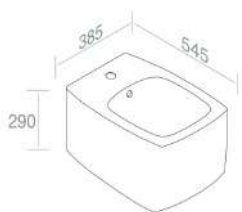

S572T1R1V1 BIDET SQUARE SOSPESO PLUS

PESO: 32 Kg

A015
Kit fissaggio nascosto
sanitari sospesi
incluso

CARATTERISTICHE: Foro troppo pieno, Foro rubinetto, sospeso

	100	€ 555,00
	101	€ 693,75
	104 105	€ 721,50
	107 114 116 121 125 130 131 132 133 140	€ 832,50
	141 142 143 480	
	481 482 483	€ 1.110,00
	250 251 255 257	€ 1.665,00
	252 253 258 260 350 351	€ 1.942,50