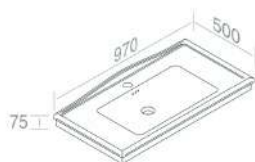

CARATTERISTICHE: No troppo pieno, 3 fori, da appoggio

**L490T1R1V1 CONSOLLE PRINCESS**

PESO: 25 Kg

100

€ 374,00

101

€ 467,50

104 105