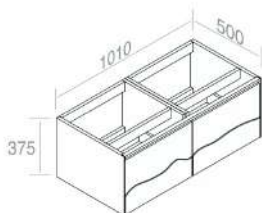

# TRACE

**C375M1L50** Mobile in Legno H.37,5 cm

€ 678,00

CARATTERISTICHE: Mobile con 1 cassetto, Larghezza Modulo 50cm

**C375M2L50** Mobile in Legno H.37,5 cm

€ 1.322,00

CARATTERISTICHE: Mobile con 2 cassetti, Larghezza Modulo 50cm