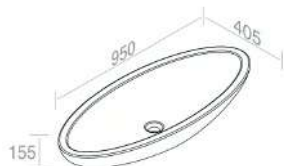

L225T0R0V0 LAVABO 'BOLD OVAL XL' DA APPOGGIO

PESO: 18 Kg

A035
Piletta cromo scarico libero
opzionale

A036
Piletta cromo click-clack
opzionale

A060
Sifone lavabo cromo
opzionale

	100	€ 1.009,00
	101	€ 1.261,25
	104 105	€ 1.311,70
	116	€ 1.513,50

CARATTERISTICHE: No troppo pieno, Senza foro rubinetto, da appoggio