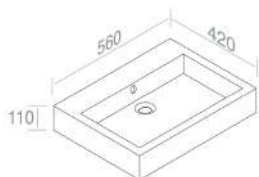

L287T1RPV1 LAVABO 'BOLD TANK 56'

PESO: 15 Kg