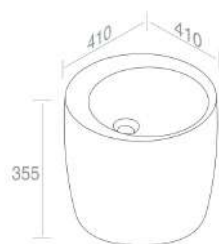

L101T0R0V0 LAVABO 'SPOT TOTEM' DA APPOGGIO

PESO: 17 Kg

CARATTERISTICHE: No troppo pieno, Senza foro rubinetto, da appoggio

	100	€ 450,00
	101	€ 562,50
	104 105	€ 585,00
	107 114 116 121 125 130 131 132	€ 675,00
	133 140 141 142 143 480	
	481 482 483	€ 900,00
	250 251 255 257	€ 1.350,00
	252 253 258 260 350 351	€ 1.575,00

LAVABI