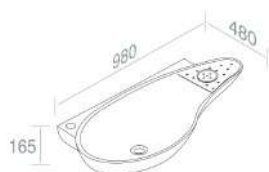

L235T0R1V4 LAVABO 'SPOT ACCENT WALL 1'

PESO: 16 Kg

A035
Piletta cromo scarico libero
opzionale

A036
Piletta cromo click-clack
opzionale

A060
Sifone lavabo cromo
opzionale

A009
Kit fissaggio per lavabi - M10
opzionale

CARATTERISTICHE: No troppo pieno, Foro rubinetno, da appoggio / sospeso

	100	€ 636,00
	101	€ 795,00
	104 105	€ 826,80
	107 114 116 121 125 130 131 132	€ 954,00
	133 140 141 142 143	
	250 251 255 257	€ 1.908,00
	252 253 258 260 350 351	€ 2.226,00

LAVABI