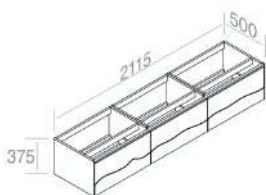

C375M3L70 Mobile in Legno H.37,5 cm

€ 2.023,00

CARATTERISTICHE: Mobil con 3 cassetti, Larghezza Modulo 70cm