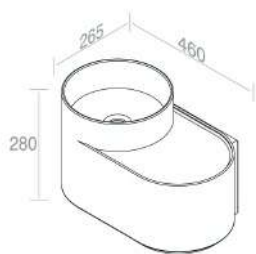

KOMBO

L468T0RPV1 LAVABO KOMBO ROTONDO

LAVAMANI

A036
Piletta cromo
click-clack
opzionale

CARATTERISTICHE: No troppo pieno, Predisposizione foro rubinetto, sospeso

	100	€ 345,00
	101	€ 431,25
	104 105	€ 448,50
	107 114 116 121 125 130 131 132 133 140	€ 517,50