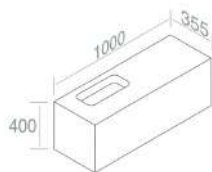

C180V3 MOBILE IN LEGNO LACCATO PER LAVABI P35

	101	€ 1.057,00
	105	€ 1.057,00

CARATTERISTICHE: sospeso con foro a sinistra