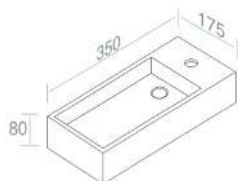

L319T0R1V2 LAVABO ACQUAFREDDA RETTANGOLARE

PESO: 5 Kg

	100	€ 145,00
	101	€ 181,25
	104 105	€ 188,50
	107 114 116 121 125 130 131 132 133 140	€ 217,50
	141 142 143 480	€ 217,50