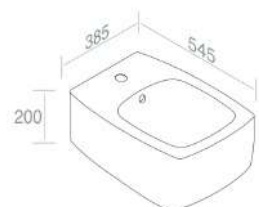

**S522T1R1V1 BIDET SQUARE SOSPESO**

PESO: 30 Kg

€ 867,00

€ 1.020,00

€ 1.224,00

**A015**  
Kit fissaggio nascosto  
sanitari sospesi  
incluso

CARATTERISTICHE: Foro troppo pieno, Foro rubinetto, sospeso

**S541T0R0V6 WC OVAL DA TERRA**