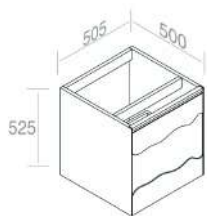

**C525M1L50** Mobile in Legno H.52,5 cm

€ 796,00

CARATTERISTICHE: Mobile con 1 cassetto, Larghezza Modulo 50cm

**C525M2L50** Mobile in Legno H.52,5 cm

€ 1.575,00

CARATTERISTICHE: Mobile con 2 cassetti, Larghezza Modulo 50cm