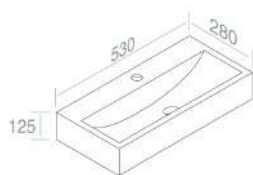

116 480

€ 442,50

481 482 483

€ 590,00

CARATTERISTICHE: Foro troppo pieno, Senza foro rubinetto, da appoggio

**L120T0R1V1 LAVABO SOSPESO 'BOLD RETTANGOLARE CRS'**

PESO: 13 Kg

**A009**  
Kit fissaggio per lavabi  
- M10  
opzionale