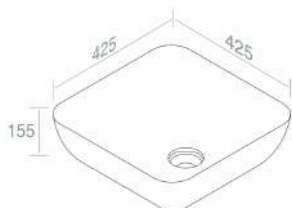

L602T0R0V0 LAVABO DA APPOGGIO ELITE SQUARE

PESO: 10 Kg

€ 549,10

€ 646,00

€ 775,20

A037
Piletta in ceramica
scarico libero
opzionale

A038
Piletta in ceramica
click-clack
opzionale

A060
Sifone lavabo cromo
opzionale

CARATTERISTICHE: No troppo pieno, Senza foro rubinetto, da appoggio

DESIGN DECOR