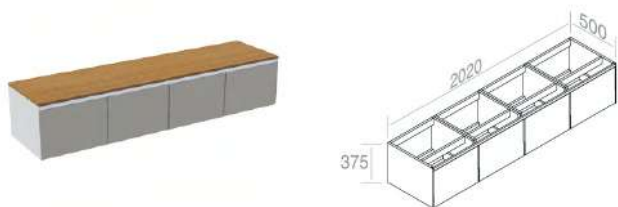

C376M4L50 Mobile in Legno laccato H.37,5 cm

CARATTERISTICHE: Mobile con 4 cassetti, Larghezza Modulo 50cm

	101	€ 2.198,00
	105	€ 2.198,00
	116 130 131 132 133 140 141 142	
	143	€ 2.637,60