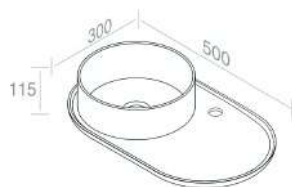

L503T0RDV0 LAVABO CURVY

A035
Piletta cromo scarico libero
opzionale

A036
Piletta cromo click-clack
opzionale

A060
Sifone lavabo cromo
opzionale

	100	€ 225,00
	101	€ 281,25
	104 105	€ 292,50
	107 114 116 121 125 130 131 132	€ 337,50
	133 140 141 142 143	

CARATTERISTICHE: No troppo pieno, Foro rubinetto destra, da appoggio

LAVAMANI