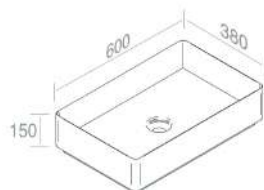

FLY

L620T0R0V0 LAVABO FLY RECTANGULAR 60

PESO: 13 Kg

A037
Piletta in ceramica
scarico libero
opzionale

A038
Piletta in ceramica
click-clack
opzionale

A060
Sifone lavabo cromo
opzionale

	100	€ 414,00
	101	€ 517,50
	104 105	€ 538,20
	107 114 116 121 125 130 131 132 133 140	€ 621,00
	141 142 143	
	250 251 255 257	€ 1.242,00
	252 253 258 260 350 351	€ 1.449,00

CARATTERISTICHE: No troppo pieno, Senza foro rubinetto, da appoggio