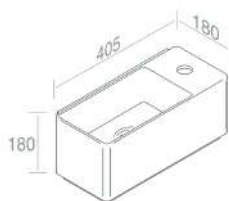

**P001**  
Portasciugamano  
L180  
opzionale

250 251 255 257

€ 741,00

CARATTERISTICHE: No troppo pieno, Predisposizione foro rubinetno, sospeso

**L632T0R1V1 LAVABO FLY MINI RETTANGOLARE DX SOSPESO**

PESO: 9 Kg