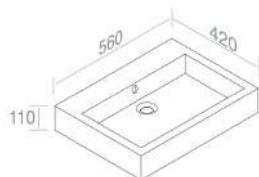

LAVABI

**L287T1RPV1 LAVABO 'BOLD TANK 56'**

PESO: 15 Kg

**A035**  
Piletta cromo scarico  
libero  
opzionale

**A036**  
Piletta cromo  
click-clack  
opzionale

**A009**  
Kit fissaggio per lavabi  
- M10  
opzionale