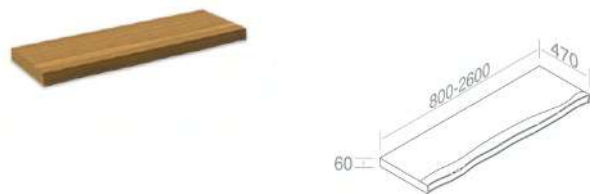

RV	€ 1.120,00

CARATTERISTICHE: Profondità 47cm