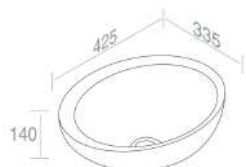

**A060**  
Sifone lavabo cromo  
opzionale

**A009**  
Kit fissaggio per lavabi - M10  
opzionale

CARATTERISTICHE: No troppo pieno, Foro rubinetto, sospeso

**L245T0R0V0 LAVABO 'SPOT RAFT TWO'**

PESO: 5 Kg

**A035**  
Piletta cromo scarico libero  
opzionale