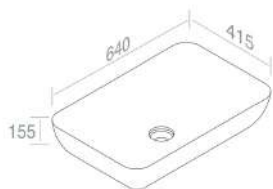

L603T0R0V0 LAVABO DA APPOGGIO ELITE RECTANGULAR

PESO: 15 Kg

415 420

€ 686,80

415G 415P 420G 420P

€ 808,00

416G 416P 421G 421P

€ 969,60

A037
Piletta in ceramica
scarico libero
opzionale

A038
Piletta in ceramica
click-clack
opzionale

A060
Sifone lavabo cromo
opzionale

CARATTERISTICHE: No troppo pieno, Senza foro rubinetto, da appoggio