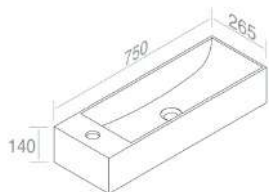

L261T3RPV3 LAVABO 'THIN BRIDGE 72'

PESO: 15 Kg

415 420

€ 595,00

415G 415P 420G 420P

€ 700,00