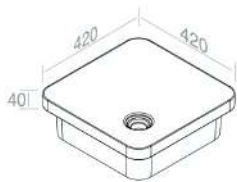

140 141 142 143

250 251 255 257

€ 1.116,00

252 253 258 260 350 351

€ 1.302,00

CARATTERISTICHE: No troppo pieno, Senza foro rubinetto, incasso

**L658T0R0V5 LAVABO QUADRO INCASSO**

PESO: 10 Kg