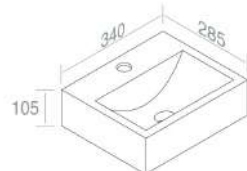

**L249T0R1V1 LAVABO BOLD RETTANGOLARE SM**

PESO: 8 Kg

**A035**  
Piletta cromo scarico libero  
opzionale

**A036**  
Piletta cromo click-clack  
opzionale

**A060**  
Sifone lavabo cromo  
opzionale

**A008**  
Kit fissaggio per lavabi - M8  
opzionale