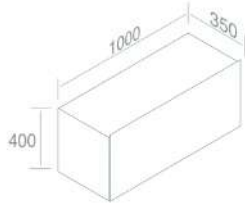

€ 1.844,70

104

€ 1.844,70

117

CARATTERISTICHE: Larghezza 60cm

**C276L100** MOBILE PER 'DECO 150'

PESO: 30 Kg

€ 1.993,00