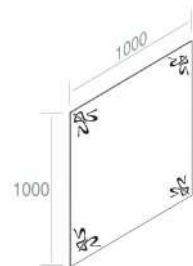

C701VX SPECCHIO DECO' 100x100

PESO: 31 Kg

€ 1.205,00

600G 600P

€ 1.385,75

601G 601P

CARATTERISTICHE: Standard