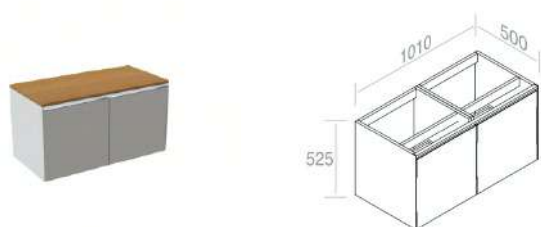

C526M2L50 Mobile in Legno laccato H.52,5 cm

	101	€ 1.214,00
	105	€ 1.214,00
	116 130 131 132 133 140 141 142 143	€ 1.456,80

CARATTERISTICHE: Mobile con 2 cassetti, Larghezza Modulo 50cm