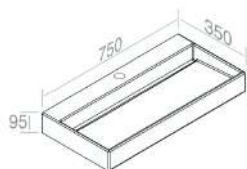

L011T1R1V4 P35 LAVABO SOSPESO RETTANGOLARE L.75

PESO: 16 Kg

CARATTERISTICHE: Foro troppo pieno, Foro rubinetto, da appoggio / sospeso

	100	€ 457,00
	101	€ 571,25
	104 105	€ 594,10
	107 114 116 121 125 130 131 132 133 140	€ 685,50
	141 142 143 480	€ 914,00
	481 482 483	€ 1.371,00
	250 251 255 257	€ 1.599,50
	252 253 258 260 350 351