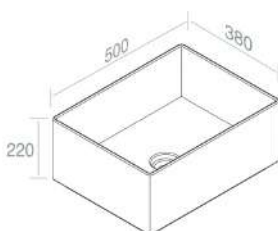

L646T0R0V0 LAVABO FLY DA APPOGGIO RETTANGOLARE ALTO

PESO: 17 Kg

	100	€ 396,00
	101	€ 495,00