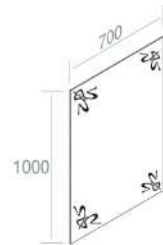

C700VX SPECCHIO DECO' 70x100

PESO: 32 Kg

€ 1.087,00

600G 600P

€ 1.250,05

601G 601P

CARATTERISTICHE: Standard