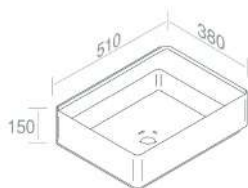

CARATTERISTICHE: No troppo pieno, Doppio foro, da appoggio / sospeso

DECOR

**L640T0RPV4 LAVABO FLY SOSPESO RECTANGULAR PLUS**

PESO: 15 Kg

**A037**  
Piletta in ceramica  
scarico libero  
opzionale

**A038**  
Piletta in ceramica  
click-clack  
opzionale