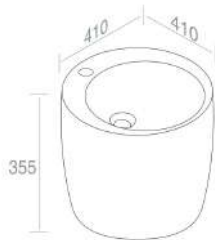

L101T0R1V0 LAVABO 'SPOT TOTEM' DA APPOGGIO

PESO: 17 Kg

€ 900,00

€ 1.125,00

A035
Piletta cromo scarico
libero
opzionale

A036
Piletta cromo
click-clack
opzionale

CARATTERISTICHE: No troppo pieno, Foro rubinetto, da appoggio