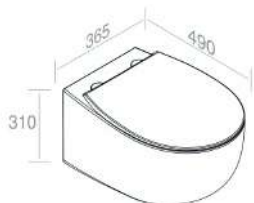

€ 613,50

481 482 483

€ 818,00

CARATTERISTICHE: Foro troppo pieno, Foro rubinetto, da appoggio

€ 1.227,00

**S559T0R0V6 VASO DOT 2.0 SOSPESO COMPACT**

**A015**  
Kit fissaggio nascosto  
sanitari sospesi  
incluso