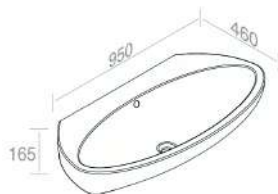

L524T1RPV4 LAVABO 'BOLD OVAL XL CR'

PESO: 18 Kg

100SW

€ 1.086,00

101SW 104SW 105SW

€ 1.357,50

A035
Piletta cromo scarico
libero
opzionale

A036
Piletta cromo
click-clack
opzionale

A060
Sifone lavabo cromo
opzionale

CARATTERISTICHE: Foro troppo pieno, Predisposizione foro rubinetto, da appoggio / sospeso