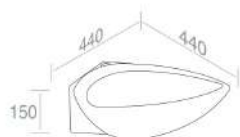

L236T0R1V1 LAVABO 'SPOT CORNER'

PESO: 10 Kg

A035
Piletta cromo scarico
libero
opzionale

A036
Piletta cromo
click-clack
opzionale

A060
Sifone lavabo cromo
opzionale

A008
Kit fissaggio per lavabi
- M8
opzionale

	100	€ 176,00
	101	€ 220,00
	104 105	€ 228,80
	107 116 130 131 132 133 140 141 142 143	€ 264,00
	250 251 255 257	€ 528,00
	252 253 258 260 350 351	€ 616,00

CARATTERISTICHE: No troppo pieno, Foro rubinetto, sospeso