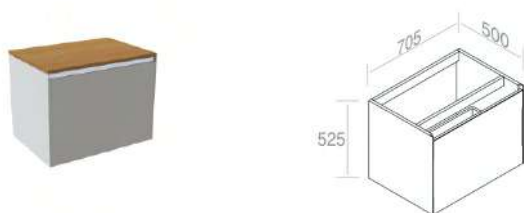

C526M1L70 Mobile in Legno laccato H.52,5 cm

CARATTERISTICHE: Mobile con 1 cassetto, Larghezza Modulo 70cm

	101	€ 808,00
	105	€ 808,00
	116 130 131 132 133 140 141 142	
	143	€ 969,60