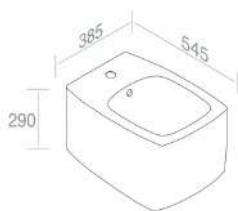

S572T1R1V1 BIDET SQUARE SOSPESO PLUS

PESO: 32 Kg

415 420

€ 943,50

415G 415P 420G 420P

€ 1.110,00

416G 421G 421P 430

€ 1.332,00

A015
Kit fissaggio nascosto
sanitari sospesi
incluso

CARATTERISTICHE: Foro troppo pieno, Foro rubinetto, sospeso