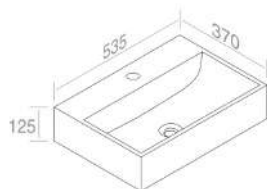

L240T0R1V4 LAVABO 'THIN RETTANGOLARE CR'

PESO: 15 Kg

	100	€ 278,00
	101	€ 347,50
	104 105	€ 361,40