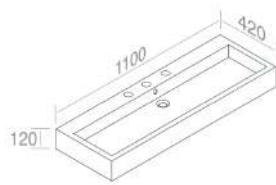

L279T1R3V4 LAVABO 'BOLD TANK 110'

PESO: 24 Kg

415 420

€ 1.380,40

415G 415P 420G 420P

€ 1.624,00

416G 416P 421G 421P 430

€ 1.948,80

A035
Piletta cromo scarico
libero
opzionale

A036
Piletta cromo
click-clack
opzionale

A009
Kit fissaggio per lavabi
- M10
opzionale

CARATTERISTICHE: Foro troppo pieno, 3 fori, da appoggio / sospeso