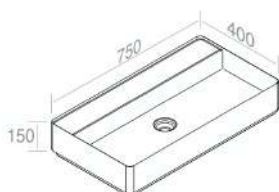

L623T0RPV4 LAVABO FLY RECTANGULAR CR 75

PESO: 17 Kg

460

€ 918,00

468G

€ 1.080,00

DECOR