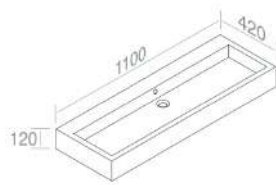

A035
Piletta cromo
scarico libero
opzionale

A036
Piletta cromo
click-clack
opzionale

A009
Kit fissaggio per
lavabi - M10
opzionale

416G 416P 421G 421P 430

€ 1.948,80

CARATTERISTICHE: Foro troppo pieno, Foro rubinetto, da appoggio / sospeso

L279T1RPV4 LAVABO 'BOLD TANK 110'

PESO: 24 Kg

415 420

€ 1.380,40

415G 415P 420G 420P

€ 1.624,00

416G 416P 421G 421P 430

€ 1.948,80

A035
Piletta cromo scarico
libero
opzionale

A036
Piletta cromo
click-clack
opzionale

A009
Kit fissaggio per lavabi
- M10
opzionale

CARATTERISTICHE: Foro troppo pieno, Predisposizione foro rubinetto, da appoggio / sospeso