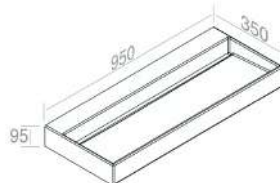

L012T1RPV4 P35 LAVABO SOSPESO RETTANGOLARE L.95

PESO: 21 Kg

CARATTERISTICHE: Foro troppo pieno, Predisposizione foro rubinetto, da appoggio / sospeso

	100	€ 591,00
	101	€ 738,75
	104 105	€ 768,30
	107 114 116 121 125 130 131 132 133 140	€ 886,50
	141 142 143 480	€ 1.182,00
	481 482 483	€ 1.773,00
	250 251 255 257	€ 2.068,50
	252 253 258 260 350 351