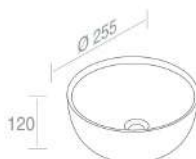

L265T0R0V0 LAVABO SPOT MINI

	100	€ 112,00
	101	€ 140,00