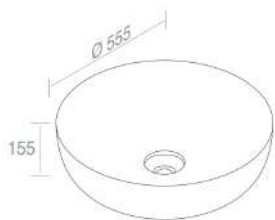

**A060**  
Sifone lavabo cromo  
opzionale

CARATTERISTICHE: No troppo pieno, Senza foro rubinetto, da appoggio

**L601T0R0V0 LAVABO DA APPOGGIO ELITE ROUND**

PESO: 12 Kg

**A037**  
Piletta in ceramica  
scarico libero  
opzionale