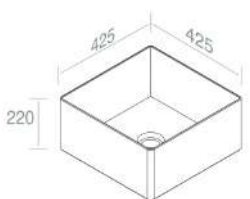

L647T0R0V0 LAVABO FLY DA APPOGGIO QUADRATO ALTO

PESO: 16 Kg

A037
Piletta in ceramica
scarico libero
opzionale

A038
Piletta in ceramica
click-clack
opzionale

A060
Sifone lavabo cromo
opzionale

CARATTERISTICHE: No troppo pieno, Senza foro rubinetto, da appoggio

	100	€ 380,00
	101	€ 475,00
	104 105	€ 494,00
	107 114 116 121 125 130 131 132 133 140	€ 570,00
	141 142 143	€ 1.140,00
	250 251 255 257	€ 1.330,00
	252 253 258 260 350 351