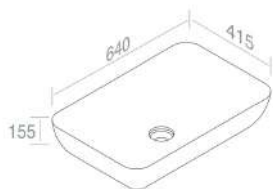

L603T0R0V0 LAVABO DA APPOGGIO ELITE RECTANGULAR

PESO: 15 Kg

A037
Piletta in ceramica
scarico libero
opzionale

A038
Piletta in ceramica
click-clack
opzionale

A060
Sifone lavabo cromo
opzionale

460

€ 686,80

467B 467G 467P 467R 468G

€ 808,00

469G

€ 888,80