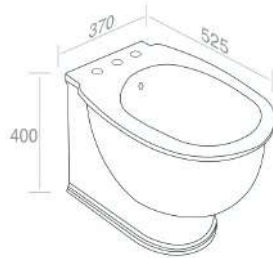

S582T1R3V0 BIDET PRINCESS DA TERRA

PESO: 29 Kg

A013
Kit fissaggio per sanitari da pavimento incluso

100

€ 413,00

101

€ 516,25

104 105

€ 536,90

250 251 255 257

€ 1.239,00

252 253 258 260 350 351

€ 1.445,50

CARATTERISTICHE: Foro troppo pieno, 3 fori, da appoggio