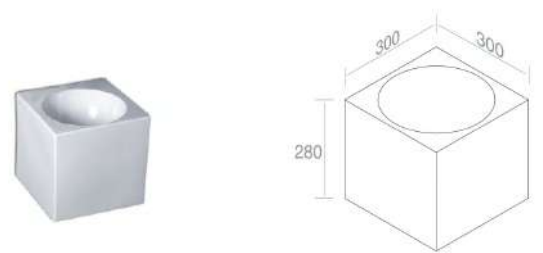

480

€ 402,00

481 482 483

€ 536,00

CARATTERISTICHE: No troppo pieno, Foro rubinetto destra, sospeso

**L310T0RPV1 LAVABO CUBE**

PESO: 12 Kg

	100	€ 268,00
	101	€ 335,00
	104 105	€ 348,40
	480	€ 402,00
	481 482 483	€ 536,00