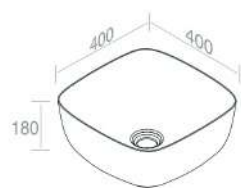

VESS

L682T0R0V0 LAVABO DA APPOGGIO VESS 40

PESO: 10 Kg