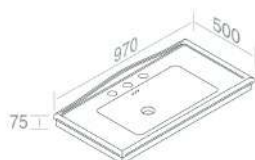

L490T1R3V1 CONSOLLE PRINCESS

PESO: 25 Kg

100

€ 374,00

101

€ 467,50

104 105

€ 486,20

CARATTERISTICHE: Foro troppo pieno, 3 fori, sospeso