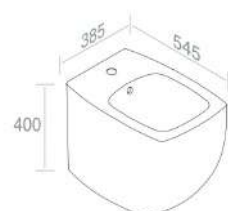

S502T1R1V0 BIDET SQUARE DA APPOGGIO

PESO: 29 Kg

460

€ 943,50

467B 467G 467P 467R 468G

€ 1.110,00

469G

€ 1.221,00