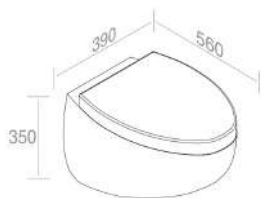

S511T0R0V6 VASO OVAL SOSPESO

PESO: 30 Kg

A019
Kit fissaggio nascosto
sanitari sospesi con
prolunga
opzionale

415 420

€ 906,10

415G 415P 420G 420P

€ 1.066,00

416G 421G 421P

€ 1.279,20

CARATTERISTICHE: No troppo pieno, Senza foro rubinetto, sospeso con scarico total clean