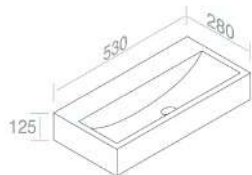

116 480

€ 322,50

481 482 483

€ 430,00

CARATTERISTICHE: No troppo pieno, Foro rubinetto, sospeso

**L120T0RPV1 LAVABO SOSPESO 'BOLD RETTANGOLARE CRS'**

PESO: 13 Kg

**A009**  
Kit fissaggio per lavabi  
- M10  
opzionale