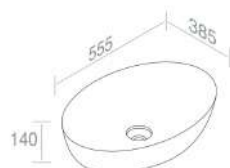

L616T0R0V0 LAVABO DA APPOGGIO ELITE OVAL M

PESO: 12 Kg

A037
Piletta in ceramica
scarico libero
opzionale

A038
Piletta in ceramica
click-clack
opzionale

A060
Sifone lavabo cromo
opzionale

CARATTERISTICHE: No troppo pieno, Senza foro rubinetto, da appoggio

	100	€ 298,00
	101	€ 372,50
	104 105	€ 387,40
	107 114 116 121 125 130 131 132	€ 447,00
	133 140 141 142 143 480	
	481 482 483	€ 596,00
	250 251 255 257	€ 894,00
	258 260 350 351	€ 1.043,00