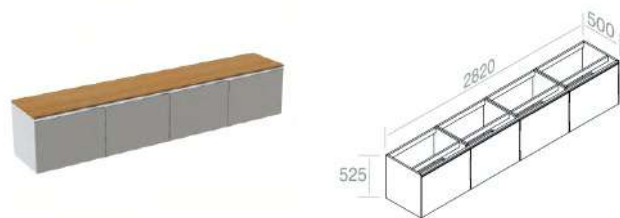

C526M4L70 Mobile in Legno laccato H.52,5 cm

	101	€ 3.107,00
	105	€ 3.107,00
	116 130 131 132 133 140 141 142 143	€ 3.728,40

CARATTERISTICHE: Mobile con 4 cassetti, Larghezza Modulo 70cm