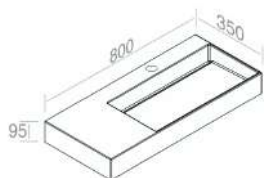

L014T1R1V4 P35 LAVABO SOSPESO RETTANGOLARE L.81 C/PIANO SX

PESO: 15 Kg

A034
Piletta ad espansione
incluso

A009
Kit fissaggio per lavabi
- M10
opzionale

A060
Sifone lavabo cromo
opzionale

A513
STRUTTURA IN
FERRO PER
L013/L014
opzionale

CARATTERISTICHE: Foro troppo pieno, Foro rubinetto, da appoggio / sospeso

	100	€ 536,00
	101	€ 670,00
	104 105	€ 696,80
	107 114 116 121 125 130 131 132	€ 804,00
	133 140 141 142 143 480	
	481 482 483	€ 1.072,00
	250 251 255 257	€ 1.608,00
	252 253 258 260 350 351	€ 1.876,00

LAVABI