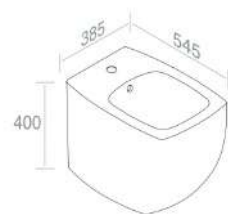

S502T1R1V0 BIDET SQUARE DA APPOGGIO

PESO: 29 Kg

A014
Kit fissaggio nascosto
sanitari da terra
incluso

	100	€ 555,00
	101	€ 693,75
	104 105	€ 721,50
	107 114 116 121 125 130 131 132 133 140	€ 832,50
	141 142 143 480	
	481 482 483	€ 1.110,00
	250 251 255 257	€ 1.665,00
	258 260 350 351	€ 1.942,50

CARATTERISTICHE: Foro troppo pieno, Foro rubinetto, da appoggio