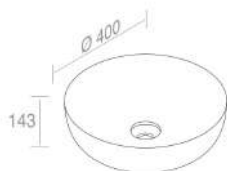

DECOR

**L671T0R0V0 ELITE TONDO S**

PESO: 9 Kg

**A037**  
Piletta in ceramica  
scarico libero  
opzionale

**A038**  
Piletta in ceramica  
click-clack  
opzionale

**A060**  
Sifone lavabo cromo  
opzionale