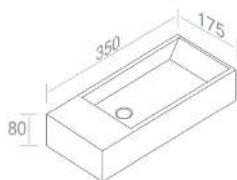

L319T0RPV3 LAVABO ACQUAFREDDA RETTANGOLARE

PESO: 5 Kg

100 € 145,00

101 € 181,25

104 105 € 188,50