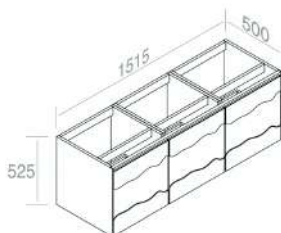

C525M3L50 Mobile in Legno H.52,5 cm

€ 2.329,00

CARATTERISTICHE: Mobil con 3 cassetti, Larghezza Modulo 50cm