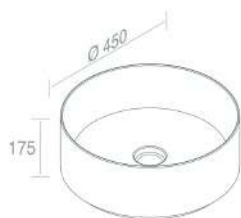

L625T0R0V0 LAVABO FLY TONDO

A037
Piletta in ceramica
scarico libero
opzionale

A038
Piletta in ceramica
click-clack
opzionale

A060
Sifone lavabo cromo
opzionale

100

€ 348,00

101

€ 435,00

104 105

€ 452,40