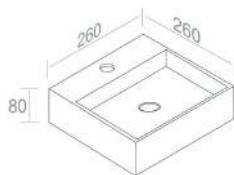

## L318T0R1V1 LAVABO ACQUAFREDDA QUADRATO

PESO: 5 Kg

CARATTERISTICHE: No troppo pieno, Foro rubinetno, sospeso

	100	€ 135,00
	101	€ 168,75
	104 105	€ 175,50
	107 114 116 121 125 130 132 133 140 141	€ 202,50
	142 143 480	€ 270,00
	481 482 483	€ 270,00