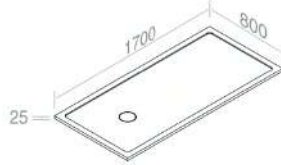

DS10P80L170 PIATTO DOCCIA CON PILETTA SIFONATA INCLUSA H.25mm

101

€ 1.179,00

116

€ 1.179,00

CARATTERISTICHE: Profondità 80cm, Larghezza 170cm