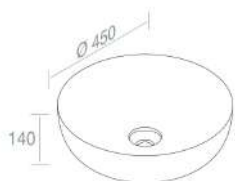

L615T0R0V0 LAVABO DA APPOGGIO ELITE ROUND M

PESO: 10 Kg

A037
Piletta in ceramica
scarico libero
opzionale

A038
Piletta in ceramica
click-clack
opzionale

A060
Sifone lavabo cromo
opzionale

460

€ 462,40

467B 467G 467P 467R 468G

€ 544,00

469G

€ 598,40