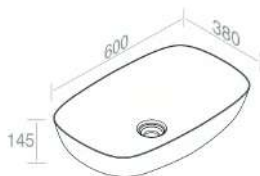

L681T0R0V0 LAVABO DA APPOGGIO VESS 60

PESO: 13 Kg

	100	€ 418,00
	101	€ 522,50
	104 105	€ 543,40
	107 114 116 121 125 130 131 132	€ 627,00
	133 140 141 142 143	
	250 251 255 257	€ 1.254,00