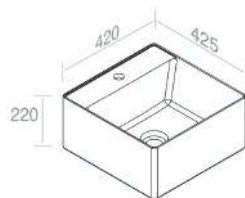

### L648T0R1V4 LAVABO FLY DA APPOGGIO QUADRATO CR ALTO

PESO: 18 Kg

100

€ 398,00

101

€ 497,50

104 105

€ 517,40