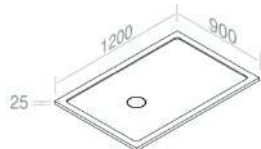

DS10P90L120 PIATTO DOCCIA CON PILETTA SIFONATA INCLUSA H.25mm

	101	€ 1.039,00
	116	€ 1.039,00

CARATTERISTICHE: Profondità 90cm, Larghezza 120cm