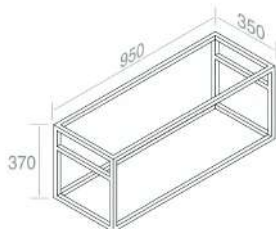

A512V1   STRUTTURA IN FERRO PER L012

105

€ 528,00

CARATTERISTICHE: sospeso