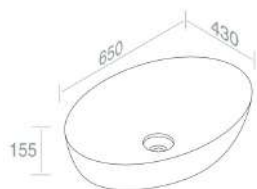

€ 870,00

461G 461P 462 462G 462P 463 463G 463P

€ 1.044,00

CARATTERISTICHE: No troppo pieno, Senza foro rubinetto, da appoggio

**L600T0R0V0** LAVABO DA APPOGGIO ELITE OVAL

PESO: 14 Kg

460

€ 644,30