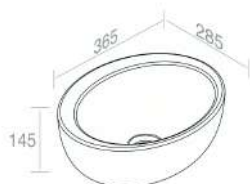

L232T0R0V0 LAVABO RAFT ONE

PESO: 6 Kg

A035
Piletta cromo scarico
libero
opzionale

A036
Piletta cromo
click-clack
opzionale

A060
Sifone lavabo cromo
opzionale

	100	€ 129,00
	101	€ 161,25
	104 105	€ 167,70
	107 114 116 121 125 130 131 132 133 140	€ 193,50
	141 142 143	
	250 251 255 257	€ 387,00

CARATTERISTICHE: No troppo pieno, Senza foro rubinetto, da appoggio