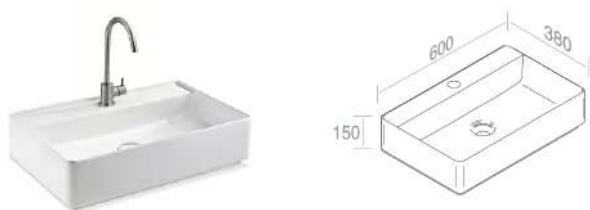

L621T0R1V4 LAVABO FLY RETTANGOLARE CR SOSPESO

PESO: 17 Kg

A037
Piletta in ceramica
scarico libero
opzionale

A038
Piletta in ceramica
click-clack
opzionale

A060
Sifone lavabo cromo
opzionale

A009
Kit fissaggio per lavabi
- M10
opzionale

CARATTERISTICHE: No troppo pieno, Foro rubinetto, da appoggio / sospeso

	100	€ 418,00
	101	€ 522,50
	104 105	€ 543,40
	107 114 116 121 125 130 131 132	€ 627,00
	133 140 141 142 143	
	250 251 255 257	€ 1.254,00
	252 253 258 260 350 351	€ 1.463,00