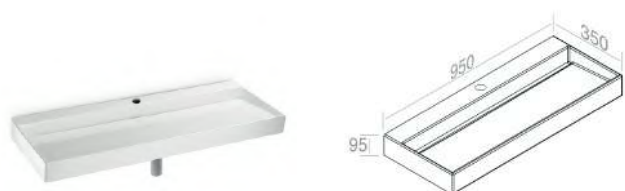

L012T1R1V4 P35 LAVABO SOSPESO RETTANGOLARE L.95

PESO: 21 Kg

CARATTERISTICHE: Foro troppo pieno, Foro rubinetto, da appoggio / sospeso

	100	€ 591,00
	101	€ 738,75
	104 105	€ 768,30
	107 114 116 121 125 130 131 132	€ 886,50
	133 140 141 142 143 480	
	481 482 483	€ 1.182,00
	250 251 255 257	€ 1.773,00
	252 253 258 260 350 351	€ 2.068,50