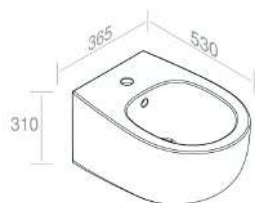

S556T1R1V0 BIDET DOT 2.0 SOSPESO

PESO: 19 Kg

€ 642,60

€ 756,00

€ 907,20

A015
Kit fissaggio nascosto
sanitari sospesi
opzionale

CARATTERISTICHE: Foro troppo pieno, Foro rubinetto, da appoggio