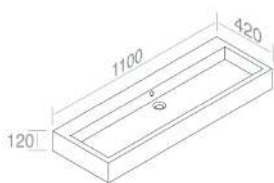

A035
Piletta cromo
scarico libero
opzionale

A036
Piletta cromo
click-clack
opzionale

A009
Kit fissaggio per
lavabi - M10
opzionale

104 105

€ 1.055,60

116 480

€ 1.218,00

481 482 483

€ 1.624,00

CARATTERISTICHE: Foro troppo pieno, Foro rubinetto, da appoggio / sospeso

L279T1RPV4 LAVABO 'BOLD TANK 110'

PESO: 24 Kg

100

€ 812,00

101

€ 1.015,00

104 105

€ 1.055,60

116 480

€ 1.218,00

481 482 483

€ 1.624,00

A035
Piletta cromo scarico
libero
opzionale

A036
Piletta cromo
click-clack
opzionale

A009
Kit fissaggio per lavabi
- M10
opzionale

CARATTERISTICHE: Foro troppo pieno, Predisposizione foro rubinetto, da appoggio / sospeso