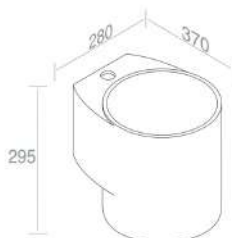

€ 402,00

481 482 483

€ 536,00

CARATTERISTICHE: No troppo pieno, Predisposizione foro rubinetto, sospeso

**L314T0R1V1 LAVABO TUBE**

PESO: 11 Kg

**A035**  
Piletta cromo scarico  
libero  
opzionale

**A036**  
Piletta cromo  
click-clack  
opzionale