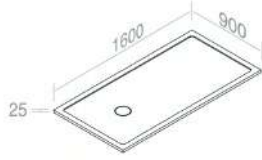

DS10P90L160 PIATTO DOCCIA CON PILETTA SIFONATA INCLUSA H.25mm

101

€ 1.272,00

116

€ 1.272,00

CARATTERISTICHE: Profondità 90cm, Larghezza 160cm