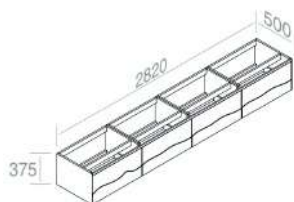

C375M4L70 Mobile in Legno H.37,5 cm

€ 2.709,00

CARATTERISTICHE: Mobile con 4 cassetti, Larghezza Modulo 70cm