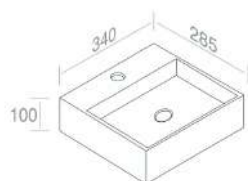

L219T0R1V1 LAVABO RETT.SMALL B.FINO

PESO: 6 Kg

A035
Piletta cromo scarico libero
opzionale

A036
Piletta cromo click-clack
opzionale

A060
Sifone lavabo cromo
opzionale

A008
Kit fissaggio per lavabi - M8
opzionale

CARATTERISTICHE: No troppo pieno, Foro rubinetto, sospeso

	100	€ 139,00
	101	€ 173,75
	104 105	€ 180,70
	107 114 116 121 125 130 131 132	€ 208,50
	133 140 141 142 143