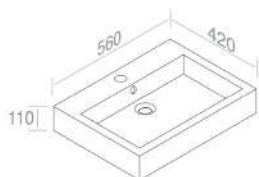

**A060**  
Sifone lavabo cromo  
opzionale

CARATTERISTICHE: Foro troppo pieno, Predisposizione foro rubinetto, sospeso

**L287T1R1V1 LAVABO 'BOLD TANK 56'**

PESO: 15 Kg

€ 629,00

€ 740,00

DESIGN DECOR

**A035**  
Piletta cromo  
scarico libero  
opzionale