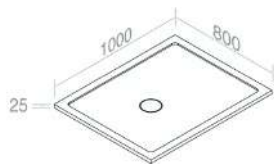

DS10P80L100 PIATTO DOCCIA CON PILETTA SIFONATA INCLUSA H.25mm

	101	€ 817,00
	116	€ 817,00

CARATTERISTICHE: Profondità 80cm, Larghezza 100cm