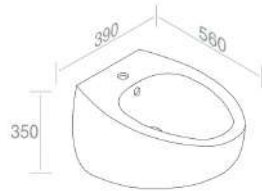

S512T0R1V1 BIDET OVAL SOSPESO

PESO: 24 Kg

460

€ 906,10

467B 467G 467P 467R 468G

€ 1.066,00

469G

€ 1.172,60