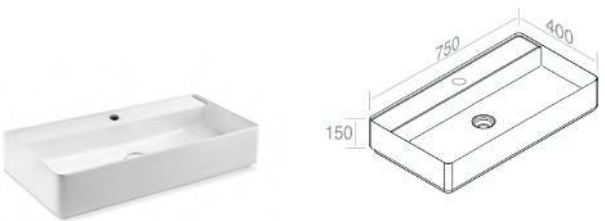

A037 Piletta in ceramica scarico libero opzionale		A038 Piletta in ceramica click-clack opzionale		€ 1.350,00
	A060 Sifone lavabo cromo opzionale		A009 Kit fissaggio per lavabi - M10 opzionale		€ 1.620,00

CARATTERISTICHE: No troppo pieno, Predisposizione foro rubinetto, da appoggio / sospeso

L623T0R1V4 LAVABO FLY RECTANGULAR CR 75 PESO: 17 Kg

	A037 Piletta in ceramica scarico libero opzionale		A038 Piletta in ceramica click-clack opzionale		€ 918,00
	A060 Sifone lavabo cromo opzionale		A009 Kit fissaggio per lavabi - M10 opzionale		€ 1.080,00
					€ 1.350,00
					€ 1.620,00

CARATTERISTICHE: No troppo pieno, Foro rubinetto, da appoggio / sospeso