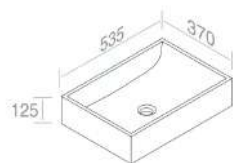

L239T0R0V0 LAVABO 'THIN RETTANGOLARE'

PESO: 14 Kg

A035
Piletta cromo scarico
libero
opzionale

A036
Piletta cromo
click-clack
opzionale

CARATTERISTICHE: No troppo pieno, Senza foro rubinetto, da appoggio

	100	€ 287,00
	101	€ 358,75
	104 105	€ 373,10
	116	€ 430,50

LAVABI