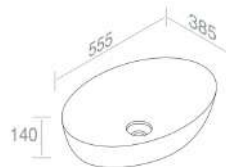

L616T0R0V0 LAVABO DA APPOGGIO ELITE OVAL M

PESO: 12 Kg

415 420

€ 506,60

415G 415P 420G 420P

€ 596,00

416G 416P 421G 421P

€ 715,20

A037
Piletta in ceramica
scarico libero
opzionale

A038
Piletta in ceramica
click-clack
opzionale

A060
Sifone lavabo cromo
opzionale

CARATTERISTICHE: No troppo pieno, Senza foro rubinetto, da appoggio