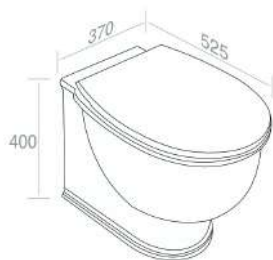

CARATTERISTICHE: No troppo pieno, 3 fori, da appoggio

**S581T0R0V6 VASO PRINCESS DA TERRA**

PESO: 32 Kg

467B 467G 467P 467R

€ 826,00

**A013**  
Kit fissaggio per  
sanitari da pavimento  
incluso

CARATTERISTICHE: No troppo pieno, Senza foro rubinetto, sospeso con scarico total clean