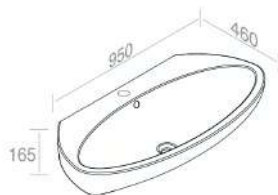

L524T1R1V4 LAVABO 'BOLD OVAL XL CR'

PESO: 18 Kg

A035
Piletta cromo scarico
libero
opzionale

A036
Piletta cromo
click-clack
opzionale

A060
Sifone lavabo cromo
opzionale

100

€ 543,00

101

€ 678,75

104 105

€ 705,90

116

€ 814,50

CARATTERISTICHE: Foro troppo pieno, Foro rubinetto, da appoggio / sospeso