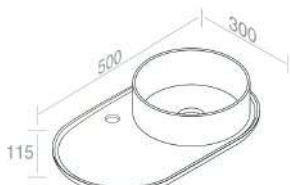

L503T0RSV0 LAVABO CURVY

100

€ 225,00

101

€ 281,25

104 105

€ 292,50