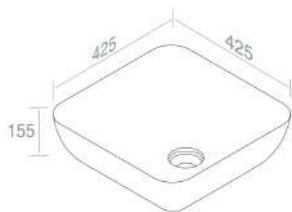

L602T0R0V0 LAVABO DA APPOGGIO ELITE SQUARE

PESO: 10 Kg

A037
Piletta in ceramica
scarico libero
opzionale

A038
Piletta in ceramica
click-clack
opzionale

A060
Sifone lavabo cromo
opzionale

CARATTERISTICHE: No troppo pieno, Senza foro rubinetto, da appoggio

	100	€ 323,00
	101	€ 403,75
	104 105	€ 419,90
	107 114 116 121 125 130 131 132	€ 484,50
	133 140 141 142 143 480	
	481 482 483	€ 646,00
	250 251 255 257	€ 969,00
	252 253 258 260 350 351	€ 1.130,50