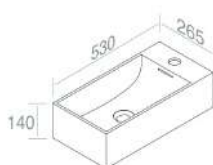

**L262T3R1V2 LAVABO 'THIN BRIDGE 50'**

PESO: 10 Kg

**A035**  
Piletta cromo scarico libero  
opzionale

**A036**  
Piletta cromo click-clack  
opzionale

**A060**  
Sifone lavabo cromo  
opzionale

CARATTERISTICHE: Fessura lunga troppo pieno, Foro rubinetto, sospeso con foro a destra