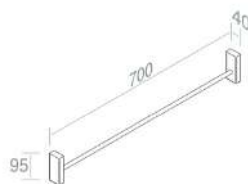

105

€ 88,00

CARATTERISTICHE: Standard

**P007VX** PORTASALVIETTE L.70cm

105

€ 96,00

CARATTERISTICHE: Standard

**C900VX** GAMBA PER TOP IN LEGNO