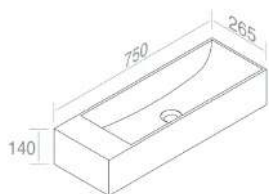

L261T3RPV0 LAVABO 'THIN BRIDGE 72'

PESO: 15 Kg