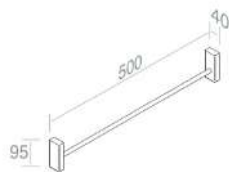

105

€ 88,00

CARATTERISTICHE: Standard

**P007VX** PORTASALVIETTE L.70cm

105

€ 96,00

CARATTERISTICHE: Standard

**C900VX** GAMBA PER TOP IN LEGNO