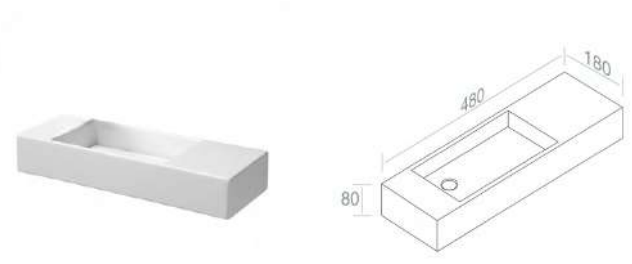

L321T0RPV3 LAVABO ACQUAFREDDA RETTANGOLARE PLUS

PESO: 6 Kg

A008
Kit fissaggio per lavabi - M8
incluso