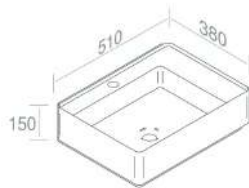

L640T0R1V4 LAVABO FLY SOSPESO RECTANGULAR PLUS

PESO: 15 Kg

415 420

€ 561,00

415G 415P 420G 420P

€ 660,00

416G 421G 421P

€ 792,00

A037
Piletta in ceramica
scarico libero
opzionale

A038
Piletta in ceramica
click-clack
opzionale

A009
Kit fissaggio per lavabi
- M10
opzionale

A060
Sifone lavabo cromo
opzionale

CARATTERISTICHE: No troppo pieno, Foro rubinetto, da appoggio / sospeso