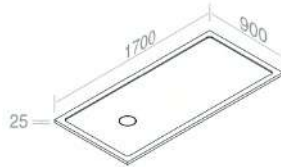

DS10P90L170 PIATTO DOCCIA CON PILETTA SIFONATA INCLUSA H.25mm

101

€ 1.330,00

116

€ 1.330,00

CARATTERISTICHE: Profondità 90cm, Larghezza 170cm