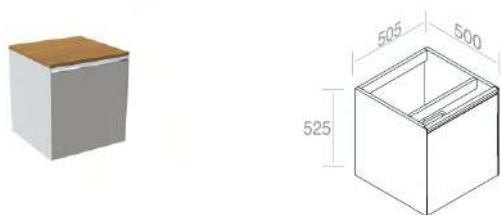

CARATTERISTICHE: Mobile con 4 cassetti, Larghezza Modulo 70cm

**C526M1L50** Mobile in Legno laccato H.52,5 cm

	101	€ 615,00
	105	€ 615,00
	116 130 131 132 133 140 141 142 143	€ 738,00

CARATTERISTICHE: Mobile con 1 cassetto, Larghezza Modulo 50cm