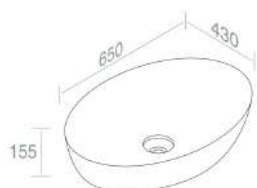

L600T0R0V0 LAVABO DA APPOGGIO ELITE OVAL

PESO: 14 Kg

A037
Piletta in ceramica
scarico libero
opzionale

A038
Piletta in ceramica
click-clack
opzionale

A060
Sifone lavabo cromo
opzionale

CARATTERISTICHE: No troppo pieno, Senza foro rubinetto, da appoggio

	100	€ 379,00
	101	€ 473,75
	104 105	€ 492,70
	107 114 116 121 125 130 131 132	€ 568,50
	133 140 141 142 143 480	
	481 482 483	€ 758,00
	250 251 255 257	€ 1.137,00
	252 253 258 260 350 351	€ 1.326,50

LAVABI