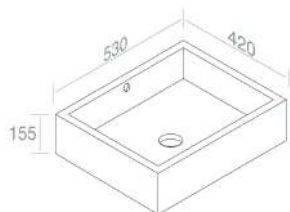

DESIGN DECOR

**L259T1R0V0 LAVABO 'BOLD BASIN 1'**

PESO: 14 Kg

€ 501,50

€ 590,00

€ 708,00

**A035**  
Piletta cromo scarico  
libero  
opzionale

**A036**  
Piletta cromo  
click-clack  
opzionale