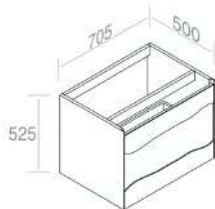

C525M1L70 Mobile in Legno H.52,5 cm

€ 987,00

CARATTERISTICHE: Mobile con 1 cassetto, Larghezza Modulo 70cm