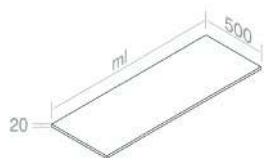

T325P50 PIANO PER MOBILE - Prezzo in EURO/ml

RV

€ 190,00

NC

€ 332,50

GN

€ 817,00

CARATTERISTICHE: Profondità 50cm