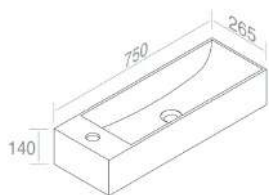

DESIGN DECOR

**L261T3R1V3 LAVABO 'THIN BRIDGE 72'**

PESO: 15 Kg

415 420

€ 595,00

415G 415P 420G 420P

€ 700,00

416G 416P 421G 421P 430