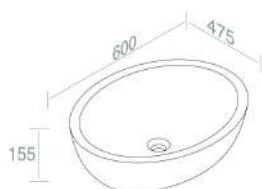

L280T1R0V0 LAVABO 'BOLD OVAL' DA APPOGGIO

PESO: 19 Kg

415 420

€ 567,80

415G 415P 420G 420P

€ 668,00

416G 416P 421G 421P

€ 801,60

A035
Piletta cromo scarico
libero
opzionale

A036
Piletta cromo
click-clack
opzionale

A060
Sifone lavabo cromo
opzionale

CARATTERISTICHE: Foro troppo pieno, Senza foro rubinetto, da appoggio