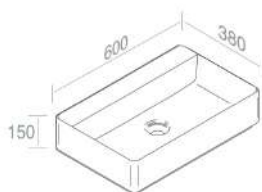

L621T0RPV4 LAVABO FLY RETTANGOLARE CR SOSPESO

PESO: 17 Kg

A038
Piletta in ceramica
click-clack
opzionale

A037
Piletta in ceramica
scarico libero
opzionale

A009
Kit fissaggio per lavabi
- M10
opzionale

A060
Sifone lavabo cromo
opzionale

460

€ 710,60

468G

€ 836,00

460G 460P 461 470G

€ 1.045,00