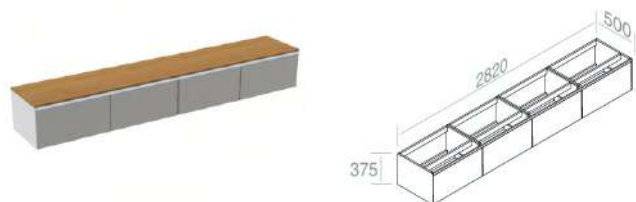

C376M4L70 Mobile in Legno laccato H.37,5 cm

	101	€ 2.263,00
	105	€ 2.263,00
	116 130 131 132 133 140 141 142 143	€ 2.715,60

CARATTERISTICHE: Mobile con 4 cassetti, Larghezza Modulo 70cm