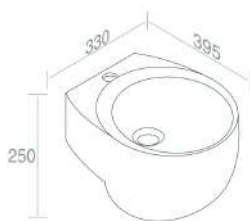

L312T0R1V1 LAVABO SPHERE

PESO: 9 Kg

	100	€ 268,00
	101	€ 335,00