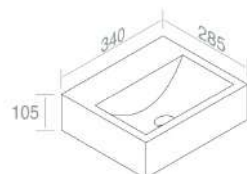

L249T0RPV1 LAVABO BOLD RETTANGOLARE SM

PESO: 8 Kg

A035
Piletta cromo scarico libero
opzionale

A036
Piletta cromo click-clack
opzionale

A060
Sifone lavabo cromo
opzionale

A008
Kit fissaggio per lavabi - M8
opzionale

CARATTERISTICHE: No troppo pieno, Predisposizione foro rubinetto, sospeso

	100	€ 135,00
	101	€ 168,75
	104 105	€ 175,50
	107 114 116 121 125 130 131 132	€ 202,50
	133 140 141 142 143 480	
	481 482 483	€ 270,00
	250 251 255 257	€ 405,00