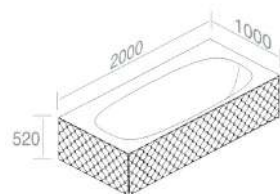

DV201T2R0PV0 VASCA OVAL 'CLASS'

PESO: 210 Kg

100

€ 7.100,00

100G 100P

€ 7.668,00