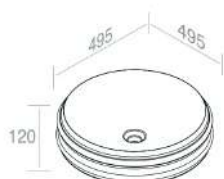

L608T0R0V0 LAVABO DA APPOGGIO CLASS

PESO: 15 Kg

CARATTERISTICHE: No troppo pieno, Senza foro rubinetto, da appoggio

	100	€ 286,00
	101	€ 357,50
	104 105	€ 371,80
	250 251 255 257	€ 858,00