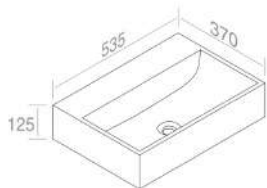

L240T0RPV4 LAVABO 'THIN RETTANGOLARE CR'

PESO: 15 Kg