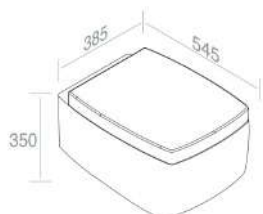

S521T0R0V1 VASO SQUARE SOSPESO

PESO: 30 Kg

€ 1.020,00

€ 1.275,00

A015
Kit fissaggio nascosto
sanitari sospesi
incluso

CARATTERISTICHE: No troppo pieno, Senza foro rubinetto, sospeso