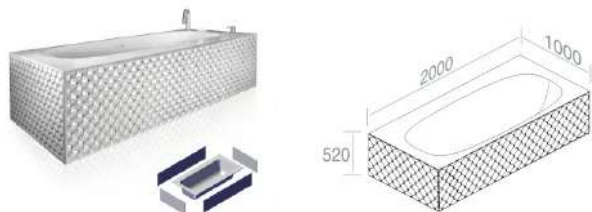

€ 9.435,75

104G 104P

€ 10.092,15

**DV201T2R0PV4 VASCA OVAL 'CLASS'**

PESO: 210 Kg

CARATTERISTICHE: Fessura troppo pieno, Senza foro rubinetto, 2 Pannelli frontali + 2 laterali

	100	€ 9.152,00
	100G 100P	€ 9.884,16
	104	€ 10.524,80
	104G 104P	€ 11.256,96