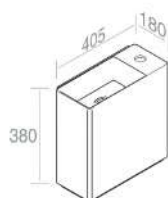

**A060**  
Sifone lavabo cromo  
opzionale

**P001**  
Portasciugamano L180  
opzionale

CARATTERISTICHE: No troppo pieno, Senza foro rubinetto, sospeso

**L638T0R1V1 LAVABO FLY TOWER WALL**

PESO: 22 Kg

100

€ 355,00