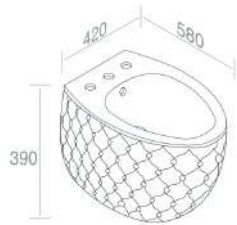

S562T1R3V0 BIDET CLASS DA TERRA

PESO: 33 Kg

A013
Kit fissaggio per sanitari da pavimento
incluso

CARATTERISTICHE: Foro troppo pieno, 3 fori, da appoggio

	100	€ 712,00
	101	€ 890,00
	104 105	€ 925,60
	100G 100P	€ 1.068,00
	101G 101P	€ 1.210,40
	104G 104P 105G 105P	€ 1.281,60