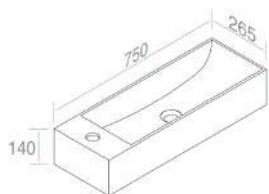

L261T3RPV3 LAVABO 'THIN BRIDGE 72'

PESO: 15 Kg

A035
Piletta cromo scarico libero
opzionale

A036
Piletta cromo click-clack
opzionale

A060
Sifone lavabo cromo
opzionale

CARATTERISTICHE: Fessura lunga troppo pieno, Predisposizione foro rubinetto, sospeso con foro a sinistra

	100	€ 350,00
	101	€ 437,50
	104 105	€ 455,00
	116	€ 525,00