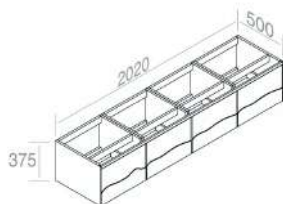

C375M4L50 Mobile in Legno H.37,5 cm

€ 2.643,00

CARATTERISTICHE: Mobile con 4 cassetti, Larghezza Modulo 50cm