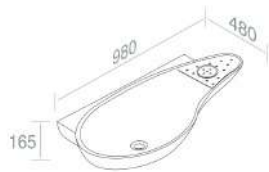

L235T0RPV4 LAVABO 'SPOT ACCENT WALL 1'

PESO: 16 Kg

A035
Piletta cromo scarico libero
opzionale

A036
Piletta cromo click-clack
opzionale

A060
Sifone lavabo cromo
opzionale

A009
Kit fissaggio per lavabi - M10
opzionale

CARATTERISTICHE: No troppo pieno, Predisposizione foro rubinetno, da appoggio / sospeso

	100	€ 636,00
	101	€ 795,00
	104 105	€ 826,80
	107 114 116 121 125 130 131 132	€ 954,00
	133 140 141 142 143	
	250 251 255 257	€ 1.908,00
	252 253 258 260 350 351	€ 2.226,00