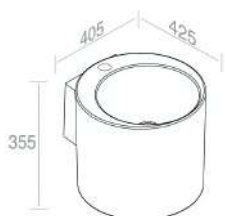

L102T0R1V1 LAVABO 'SPOT TOTEM CR'

PESO: 19 Kg

A035
Piletta cromo scarico
libero
opzionale

A036
Piletta cromo
click-clack
opzionale

A009
Kit fissaggio per lavabi
- M10
opzionale

CARATTERISTICHE: No troppo pieno, Foro rubinetto, sospeso

	100	€ 450,00
	101	€ 562,50
	104 105	€ 585,00
	107 114 116 121 125 130 131 132 133 140	€ 675,00
	141 142 143 480	€ 675,00
	481 482 483	€ 900,00
	250 251 255 257	€ 1.350,00
	252 253 258 260 350 351	€ 1.575,00