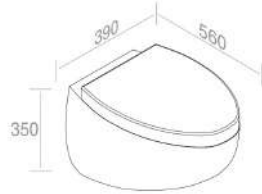

S511T0R0V6 VASO OVAL SOSPESO

PESO: 30 Kg

460

€ 906,10

467B 467G 467P 467R 468G

€ 1.066,00

469G

€ 1.172,60