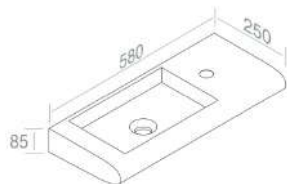

L021T0R1V1 LAVAMANI SOSPESO 'CURVET' DX

PESO: 16 Kg

A035
Piletta cromo scarico libero
opzionale

A036
Piletta cromo click-clack
opzionale

A060
Sifone lavabo cromo
opzionale

A008
Kit fissaggio per lavabi - M8
opzionale

CARATTERISTICHE: No troppo pieno, Foro rubinetto, sospeso

	100	€ 277,00
	101	€ 346,25
	104 105	€ 360,10
	116	€ 415,50

LAVAMANI