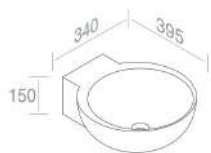

L222T0RPV1 LAVABO 'SPOT BASIC WALL'

PESO: 11 Kg

A035
Piletta cromo scarico libero
opzionale

A036
Piletta cromo click-clack
opzionale

A060
Sifone lavabo cromo
opzionale

A009
Kit fissaggio per lavabi - M10
opzionale

CARATTERISTICHE: No troppo pieno, Predisposizione foro rubinetto, sospeso