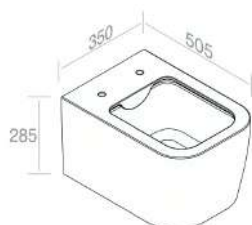

S595T0R0V6 VASO QUO SOSPESO

A015
Kit fissaggio nascosto
sanitari sospesi
incluso

CARATTERISTICHE: No troppo pieno, Senza foro rubinetto, sospeso con scarico total clean

€ 693,60

€ 816,00

€ 979,20