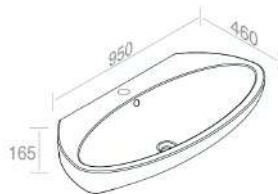

PESO: 18 Kg

100SW

€ 1.086,00

101SW 104SW 105SW

€ 1.357,50

**A035**  
Piletta cromo scarico  
libero  
opzionale

**A036**  
Piletta cromo  
click-clack  
opzionale

**A060**  
Sifone lavabo cromo  
opzionale