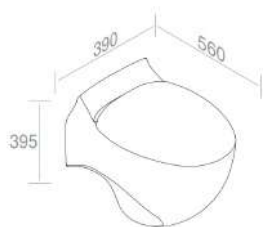

ACCENT

S531T0R0V6 VASO ACCENT SOSPESO

PESO: 29 Kg

A015
Kit fissaggio nascosto
sanitari sospesi
incluso

	100	€ 524,00
	101	€ 655,00
	104 105	€ 681,20
	250 251 255 257	€ 1.572,00
	252 253 258 260 350 351	€ 1.834,00

CARATTERISTICHE: No troppo pieno, Senza foro rubinetto, sospeso con scarico total clean