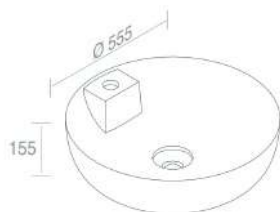

L605T0R1V0 LAVABO DA APPOGGIO ELITE ROUND CR

PESO: 12 Kg

€ 598,40

€ 704,00

€ 844,80

A037
Piletta in ceramica
scarico libero
opzionale

A038
Piletta in ceramica
click-clack
opzionale

A060
Sifone lavabo cromo
opzionale

CARATTERISTICHE: No troppo pieno, Foro rubinetto, da appoggio