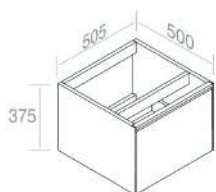

**MATCH**

**C376M1L50** Mobile in Legno laccato H.37,5 cm

101

€ 566,00

105

€ 566,00

116 130 131 132 133 140 141 142 143

€ 679,20