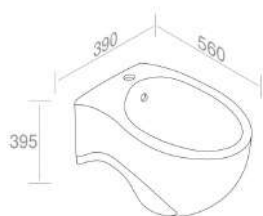

S532T1R1V1 BIDET ACCENT SOSPESO

PESO: 27 Kg

	100	€ 524,00
	101	€ 655,00