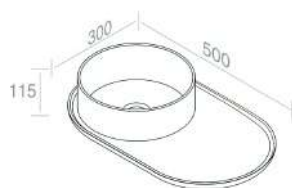

L503T0RPV0 LAVABO CURVY

	100	€ 225,00
	101	€ 281,25