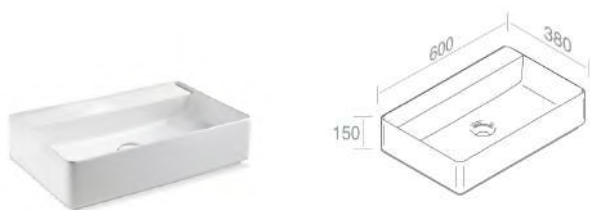

L621T0RPV4 LAVABO FLY RETTANGOLARE CR SOSPESO

PESO: 17 Kg

	100	€ 418,00
	101	€ 522,50