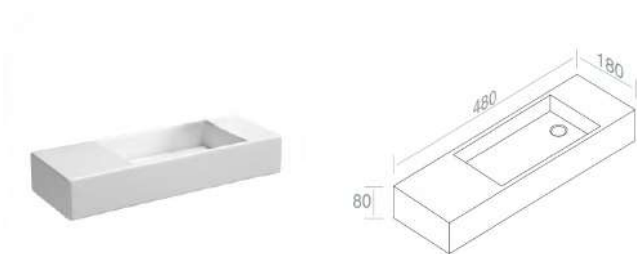

L321T0RPV2 LAVABO ACQUAFREDDA RETTANGOLARE PLUS

PESO: 6 Kg

A008
Kit fissaggio per lavabi
- M8
incluso

CARATTERISTICHE: No troppo pieno, Predisposizione foro rubinetto, sospeso con foro a destra

	100	€ 164,00
	101	€ 205,00
	104 105	€ 213,20
	107 114 116 121 125 130 131 132	€ 246,00
	133 140 141 142 143 480	
	481 482 483	€ 328,00

LAVAMANI