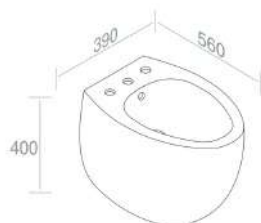

S542T1R3V0 BIDET OVAL DA TERRA

PESO: 31 Kg

A014
Kit fissaggio nascosto
sanitari da terra
incluso

CARATTERISTICHE: Foro troppo pieno, 3 fori, da appoggio

	100	€ 548,00
	101	€ 685,00
	104 105	€ 712,40
	107 114 116 121 125 130 131 132 133 140	€ 822,00
	141 142 143 480	
	481 482 483	€ 1.096,00
	250 251 255 257	€ 1.644,00
	252 253 258 260 350 351	€ 1.918,00