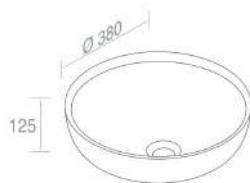

L244T0R0V0 LAVABO 'SPOT MIDDLE'

PESO: 7 Kg