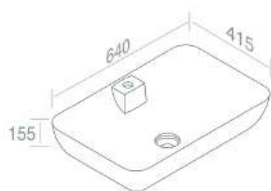

L607T0R1V0 LAVABO DA APPOGGIO ELITE RECTANGULAR CR

PESO: 15 Kg

€ 720,80

€ 848,00

€ 1.017,60

A037
Piletta in ceramica
scarico libero
opzionale

A038
Piletta in ceramica
click-clack
opzionale

A060
Sifone lavabo cromo
opzionale

CARATTERISTICHE: No troppo pieno, Foro rubinetto, da appoggio