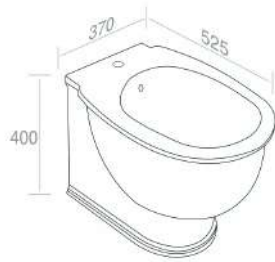

S582T1R1V0 BIDET PRINCESS DA TERRA

PESO: 29 Kg

467B 467G 467P 467R

€ 826,00

476B 476G 476P 476R

€ 1.032,50

A013
Kit fissaggio per
sanitari da pavimento
incluso

CARATTERISTICHE: Foro troppo pieno, Foro rubinetto, da appoggio