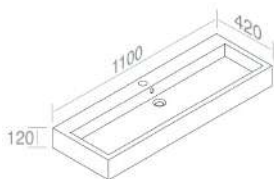

L279T1R1V4 LAVABO 'BOLD TANK 110'

PESO: 24 Kg