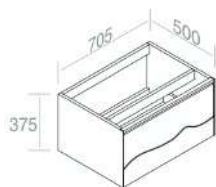

C375M1L70 Mobile in Legno H.37,5 cm

€ 701,00

CARATTERISTICHE: Mobile con 1 cassetto, Larghezza Modulo 70cm