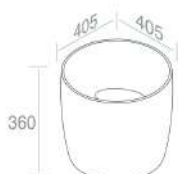

L106T0R0V0 LAVABO DA APPOGGIO 'THIN PILLAR TWO'

PESO: 20 Kg