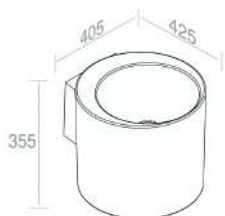

L102T0R0V1 LAVABO 'SPOT TOTEM CR'

PESO: 19 Kg

A035
Piletta cromo scarico
libero
opzionale

A036
Piletta cromo
click-clack
opzionale

A009
Kit fissaggio per lavabi
- M10
opzionale

CARATTERISTICHE: No troppo pieno, Senza foro rubinetno, sospeso

	100	€ 450,00
	101	€ 562,50
	104 105	€ 585,00
	107 114 116 121 125 130 131 132 133 140	€ 675,00
	141 142 143 480	€ 675,00
	481 482 483	€ 900,00
	250 251 255 257	€ 1.350,00
	252 253 258 260 350 351	€ 1.575,00