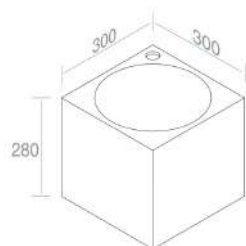

IDEA

L310T0RDV1 LAVABO CUBE

PESO: 12 Kg

100

€ 268,00

101

€ 335,00

104 105

€ 348,40

480

€ 402,00

481 482 483

€ 536,00