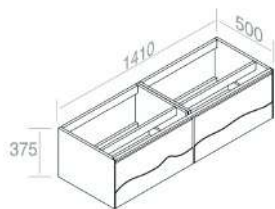

C375M2L70 Mobile in Legno H.37,5 cm

€ 1.379,00

CARATTERISTICHE: Mobile con 2 cassetti, Larghezza Modulo 70cm