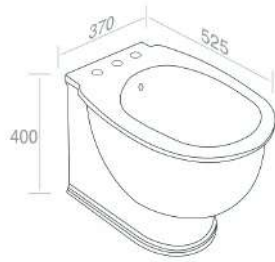

S582T1R3V0 BIDET PRINCESS DA TERRA

PESO: 29 Kg

467B 467G 467P 467R

€ 826,00

476B 476G 476P 476R

€ 1.032,50

A013
Kit fissaggio per
sanitari da pavimento
incluso

CARATTERISTICHE: Foro troppo pieno, 3 fori, da appoggio