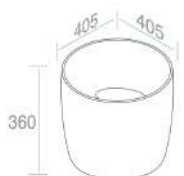

L106T0R0V0 LAVABO DA APPOGGIO 'THIN PILLAR TWO'

PESO: 20 Kg

100SW

€ 930,00

101SW 104SW 105SW

€ 1.162,50

A060
Sifone lavabo cromo
opzionale

CARATTERISTICHE: No troppo pieno, Senza foro rubinetto, da appoggio