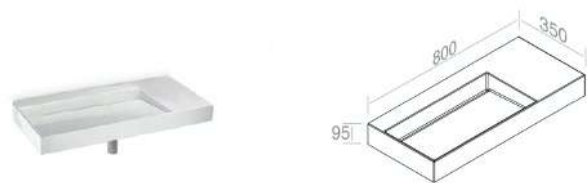

L013T1RPV4 P35 LAVABO SOSPESO RETTANGOLARE L.81 C/PIANO DX

PESO: 15 Kg

CARATTERISTICHE: Foro troppo pieno, Predisposizione foro rubinetto, da appoggio / sospeso

	100	€ 536,00
	104 105	€ 696,80
	107 114 116 121 125 130 131 132	€ 804,00
	133 140 141 142 143 480	
	481 482 483	€ 1.072,00
	250 251 255 257	€ 1.608,00
	252 253 258 260 350 351	€ 1.876,00