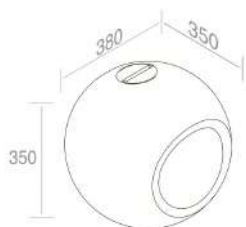

SPECIAL PRODUCTS

C800VX

MSOUND

	100	€ 288,00
	101	€ 360,00
	104 105	€ 374,40
	107 114 116 121 125 130 131 132 133 140	€ 432,00
	141 142 143 480	€ 576,00
	481 482 483	€ 864,00
	250 251	

CARATTERISTICHE: Standard

A001VX

STAND PER MSOUND

PESO: 18 Kg