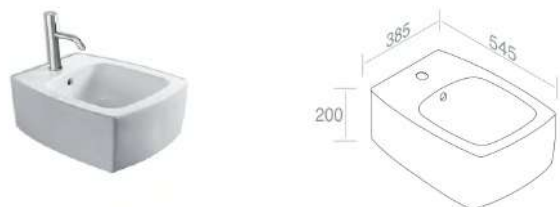

S522T1R1V1 BIDET SQUARE SOSPESO

PESO: 30 Kg

A015
Kit fissaggio nascosto
sanitari sospesi
incluso

CARATTERISTICHE: Foro troppo pieno, Foro rubinetto, sospeso

	100	€ 510,00
	101	€ 637,50
	104 105	€ 663,00
	107 114 116 121 125 130 131 132	€ 765,00
	133 140 141 142 143 480	
	481 482 483	€ 1.020,00
	250 251 255 257	€ 1.530,00
	252 253 258 260 350 351	€ 1.785,00