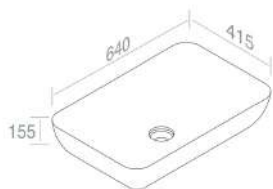

L603T0R0V0 LAVABO DA APPOGGIO ELITE RECTANGULAR

PESO: 15 Kg

A037
Piletta in ceramica
scarico libero
opzionale

A038
Piletta in ceramica
click-clack
opzionale

A060
Sifone lavabo cromo
opzionale

CARATTERISTICHE: No troppo pieno, Senza foro rubinetto, da appoggio

	100	€ 404,00
	101	€ 505,00
	104 105	€ 525,20
	107 114 116 121 125 130 131 132 133 140	€ 606,00
	141 142 143 480	€ 808,00
	481 482 483	€ 1.212,00
	250 251 255 257	€ 1.414,00
	252 253 258 260 350 351