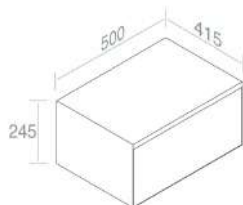

C396V1 CASSETTO IN LEGNO

PESO: 30 Kg

101

€ 668,00

105

€ 668,00

RV

€ 868,40