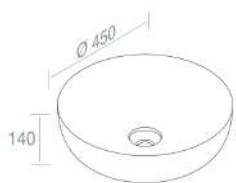

L615T0R0V0 LAVABO DA APPOGGIO ELITE ROUND M

PESO: 10 Kg

415 420

€ 462,40

415G 415P 420G 420P

€ 544,00

416G 416P 421G 421P

€ 652,80

A037
Piletta in ceramica
scarico libero
opzionale

A038
Piletta in ceramica
click-clack
opzionale

A060
Sifone lavabo cromo
opzionale

CARATTERISTICHE: No troppo pieno, Senza foro rubinetto, da appoggio

DESIGN DECOR