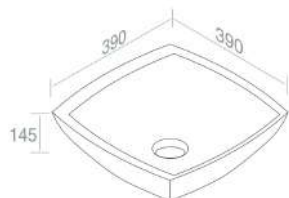

LAVABI

**L246T0R0V0 LAVABO 'SPOT BAG TWO'**

PESO: 9 Kg

**A035**  
Piletta cromo scarico libero  
opzionale

**A036**  
Piletta cromo click-clack  
opzionale

**A060**  
Sifone lavabo cromo  
opzionale

CARATTERISTICHE: No troppo pieno, Senza foro rubinetto, da appoggio