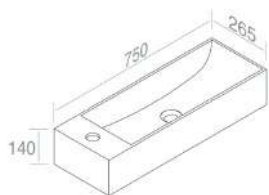

DESIGN DECOR

**L261T3R1V0** LAVABO 'THIN BRIDGE 72'

PESO: 15 Kg

€ 595,00

€ 700,00

€ 840,00

**A035**  
Piletta cromo scarico libero  
opzionale

**A036**  
Piletta cromo click-clack  
opzionale