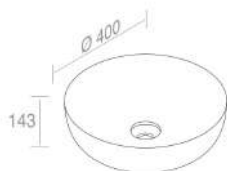

L671T0R0V0 ELITE TONDO S

PESO: 9 Kg

A037
Piletta in ceramica
scarico libero
opzionale

A038
Piletta in ceramica
click-clack
opzionale

A060
Sifone lavabo cromo
opzionale

CARATTERISTICHE: No troppo pieno, Senza foro rubinetto, da appoggio

	100	€ 253,00
	101	€ 316,25
	104 105	€ 328,90
	107 114 116 121 125 130 131 132	€ 379,50
	133 140 141 142 143 480	
	481 482 483	€ 506,00
	250 251 255 257	€ 759,00
	350 351	€ 885,50

LAVABI