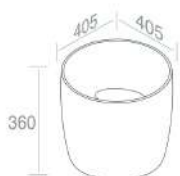

## L106T0R0V0 LAVABO DA APPOGGIO 'THIN PILLAR TWO'

PESO: 20 Kg

**A060**  
Sifone lavabo cromo  
opzionale

460

€ 790,50

467B 467G 467P 467R 468G

€ 930,00

469G