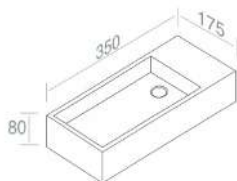

CARATTERISTICHE: No troppo pieno, Foro rubinetto, sospeso con foro a destra

€ 290,00

L319T0RPV2 LAVABO ACQUAFREDDA RETTANGOLARE

PESO: 5 Kg

A012
Kit fissaggio per lavabi
L319
incluso

CARATTERISTICHE: No troppo pieno, Predisposizione foro rubinetto, sospeso con foro a destra

100 € 145,00

101 € 181,25

104 105 € 188,50

107 114 116 121 125 130 131 132
133 140 141 142 143 480 € 217,50

481 482 483 € 290,00

LAVAMANI