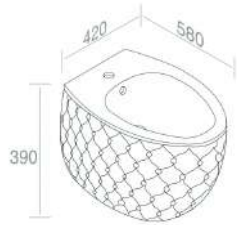

S562T1R1V0 BIDET CLASS DA TERRA

PESO: 33 Kg

A013
Kit fissaggio per sanitari da pavimento
incluso

CARATTERISTICHE: Foro troppo pieno, Foro rubinetto, da appoggio

	100	€ 712,00
	101	€ 890,00
	104 105	€ 925,60
	100G 100P	€ 1.068,00
	101G 101P	€ 1.210,40
	104G 104P 105G 105P	€ 1.281,60