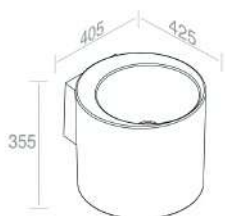

A035
Piletta cromo
scarico libero
opzionale

A036
Piletta cromo
click-clack
opzionale

CARATTERISTICHE: No troppo pieno, Foro rubinetto, da appoggio

L102T0R0V1 LAVABO 'SPOT TOTEM CR'

PESO: 19 Kg

100SW

€ 900,00

101SW 104SW 105SW

€ 1.125,00

A035
Piletta cromo scarico
libero
opzionale

A036
Piletta cromo
click-clack
opzionale

A009
Kit fissaggio per lavabi
- M10
opzionale

CARATTERISTICHE: No troppo pieno, Senza foro rubinetto, sospeso