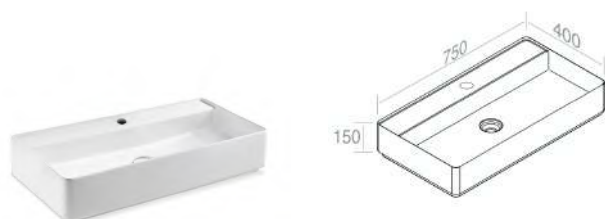

L623T0R1V4 LAVABO FLY RECTANGULAR CR 75

PESO: 17 Kg

	100	€ 540,00									
	101	€ 675,00									
		104 105	€ 702,00								
										107 114 116 121 125 130 131 132 133 140	€ 810,00
			141 142 143	€ 1.620,00							
				250 251 255 257	€ 1.620,00