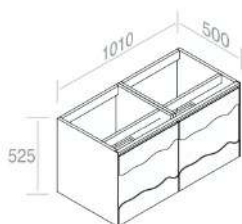

**C525M1L50** Mobile in Legno H.52,5 cm

€ 796,00

CARATTERISTICHE: Mobile con 1 cassetto, Larghezza Modulo 50cm

**C525M2L50** Mobile in Legno H.52,5 cm

€ 1.575,00

CARATTERISTICHE: Mobile con 2 cassetti, Larghezza Modulo 50cm