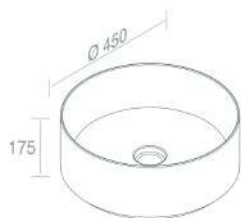

L625T0R0V0 LAVABO FLY TONDO

415 420

€ 591,60

415G 415P 420G 420P

€ 696,00

416G 421G 421P

€ 835,20

A037
Piletta in ceramica
scarico libero
opzionale

A038
Piletta in ceramica
click-clack
opzionale

A060
Sifone lavabo cromo
opzionale

CARATTERISTICHE: No troppo pieno, Senza foro rubinetto, da appoggio