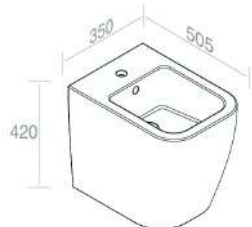

S592T1R1V0 BIDET QUO DA TERRA

A014
Kit fissaggio nascosto
sanitari da terra
incluso

CARATTERISTICHE: Foro troppo pieno, Foro rubinetto, da appoggio

€ 714,00

€ 840,00

€ 1.008,00