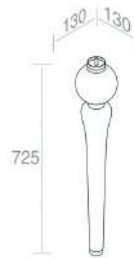

467B 467G 467P 467R

€ 1.122,00

476B 476G 476P 476R

€ 1.402,50

CARATTERISTICHE: Standard

A082VX

GAMBA IN CERAMICA PER PIANO 'DECO'