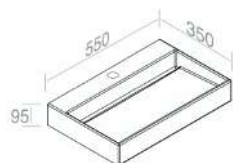

L010T1R1V4 P35 LAVABO SOSPESO RETTANGOLARE L.55

PESO: 11 Kg

A034
Piletta ad espansione
incluso

A009
Kit fissaggio per lavabi
- M10
opzionale

A060
Sifone lavabo cromo
opzionale

A510
STRUTTURA IN
FERRO PER L010
opzionale

CARATTERISTICHE: Foro troppo pieno, Foro rubinetto, Versione 2

	100	€ 350,00
	101	€ 437,50
	104 105	€ 455,00
	107 114 116 121 125 130 131 132	€ 525,00
	133 140 141 142 143 480	
	481 482 483	€ 700,00
	250 251 255 257	€ 1.050,00
	252 253 258 260 350 351	€ 1.225,00

LAVABI