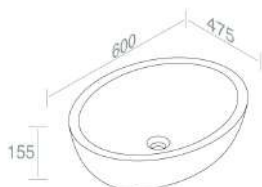

**A060**  
Sifone lavabo cromo  
opzionale

CARATTERISTICHE: No troppo pieno, Senza foro rubinetto, da appoggio

**L280T1R0V0** LAVABO 'BOLD OVAL' DA APPOGGIO

PESO: 19 Kg

100SW

€ 668,00

101SW 104SW 105SW

€ 835,00