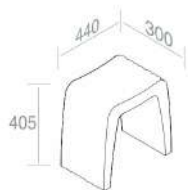

WAVES

C100VX

WAVES SEAT SGABELLO

PESO: 16 Kg

	100	€ 342,00
	101	€ 427,50
	104 105	€ 444,60
	107 114 116 121 125 130 131 132 133 140	€ 513,00
	141 142 143	

CARATTERISTICHE: Standard

PIATTI DOCCIA

DM11VX

MODULO DOCCIA 'WAVES' P.72

PESO: 18 Kg