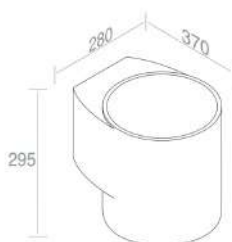

480

€ 402,00

481 482 483

€ 536,00

CARATTERISTICHE: No troppo pieno, Foro rubinetto, sospeso

**L314T0RPV1 LAVABO TUBE**

PESO: 11 Kg

100