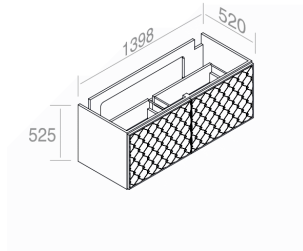

T290L100 PIANO IN MARMO PER MOBILE 'CLASS 100'

PESO: 43 Kg

GN

€ 850,00

EM

€ 1.445,00

CARATTERISTICHE: Larghezza 100cm

C291M2L140 MOBILE 'CLASS 140'

PESO: 74 Kg

A081
GAMBA IN CERAMICA
PER MOBILE 'CLASS
opzionale

100

€ 3.683,00

100G 100P

€ 4.051,30

104

€ 5.340,35

104G 104P

€ 5.708,65

CARATTERISTICHE: Mobile con 2 cassetti, Larghezza 140cm

T291L140 PIANO IN MARMO PER MOBILE 'CLASS 140'

PESO: 55 Kg

GN

€ 1.144,00

EM

€ 1.944,80

CARATTERISTICHE: Larghezza 140cm