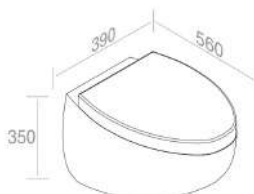

SANITARI

S511T0R0V6 VASO OVAL SOSPESO

PESO: 30 Kg

100SW

€ 1.066,00

101SW 104SW 105SW

€ 1.332,50

A019
Kit fissaggio nascosto
sanitari sospesi con
prolunga
opzionale

CARATTERISTICHE: No troppo pieno, Senza foro rubinetto, sospeso con scarico total clean