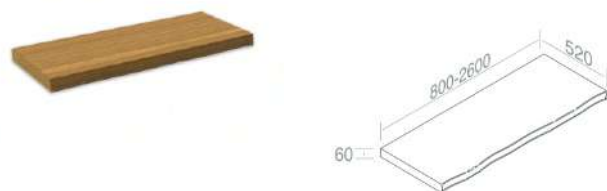

T395P52 TOP IN LEGNO NATURALE - Prezzo in EURO/ml

	RV	€ 1.230,00

CARATTERISTICHE: Profondità 52cm