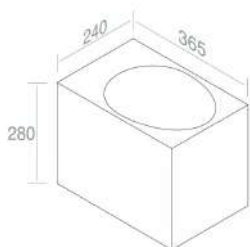

L311T0RPV1 LAVABO BOX

PESO: 12 Kg

A035
Piletta cromo scarico
libero
opzionale

A036
Piletta cromo
click-clack
opzionale

A060
Sifone lavabo cromo
opzionale

A008
Kit fissaggio per lavabi
- M8
opzionale

	100	€ 268,00
	101	€ 335,00
	104 105	€ 348,40
	480	€ 402,00
	481 482 483	€ 536,00

CARATTERISTICHE: No troppo pieno, Predisposizione foro rubinetto, sospeso