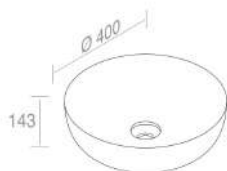

DESIGN DECOR

**L671T0R0V0 ELITE TONDO S**

PESO: 9 Kg

€ 430,10

€ 506,00

€ 607,20

**A037**  
Piletta in ceramica  
scarico libero  
opzionale

**A038**  
Piletta in ceramica  
click-clack  
opzionale