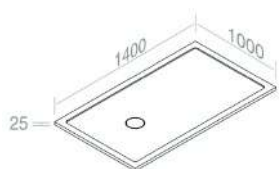

DS10P100L140 PIATTO DOCCIA CON PILETTA SIFONATA INCLUSA H.25mm

	101	€ 1.287,00
	116	€ 1.287,00

CARATTERISTICHE: Profondità 100cm, Larghezza 140cm