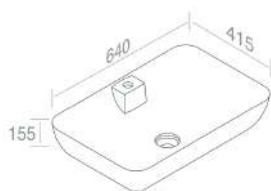

L607T0R1V0 LAVABO DA APPOGGIO ELITE RECTANGULAR CR

PESO: 15 Kg

A037
Piletta in ceramica
scarico libero
opzionale

A038
Piletta in ceramica
click-clack
opzionale

A060
Sifone lavabo cromo
opzionale

	100	€ 424,00
	101	€ 530,00
	104 105	€ 551,20
	107 114 116 121 125 130 131 132 133 140	€ 636,00
	141 142 143	
	250 251 255 257	€ 1.272,00
	252 253 258 260 350 351	€ 1.484,00

CARATTERISTICHE: No troppo pieno, Foro rubinetto, da appoggio