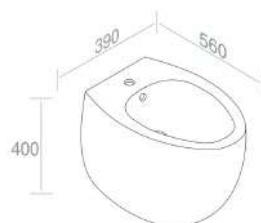

S542T1R1V0 BIDET OVAL DA TERRA

PESO: 31 Kg

A014
Kit fissaggio nascosto
sanitari da terra
incluso

CARATTERISTICHE: Foro troppo pieno, Foro rubinetto, da appoggio

	100	€ 548,00
	101	€ 685,00
	104 105	€ 712,40
	107 114 116 121 125 130 131 132	€ 822,00
	133 140 141 142 143 480	
	481 482 483	€ 1.096,00
	250 251 255 257	€ 1.644,00
	252 253 258 260 350 351	€ 1.918,00