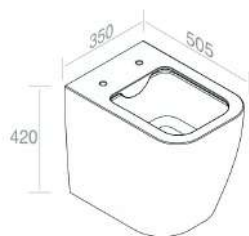

€ 178,20

€ 178,20

€ 198,00

€ 207,90

CARATTERISTICHE: Chiusura soft-close

€ 207,90

**S591T0R0V7 VASO QUO DA TERRA**

**A014**  
Kit fissaggio nascosto  
sanitari da terra  
incluso