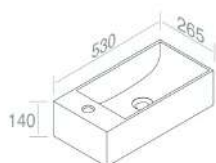

L262T3R1V3 LAVABO 'THIN BRIDGE 50'

PESO: 10 Kg

A035
Piletta cromo scarico
libero
opzionale

A036
Piletta cromo
click-clack
opzionale

A060
Sifone lavabo cromo
opzionale

100

€ 254,00

101

€ 317,50

104 105

€ 330,20

116

€ 381,00

CARATTERISTICHE: Fessura lunga troppo pieno, Foro rubinetto, sospeso con foro a sinistra