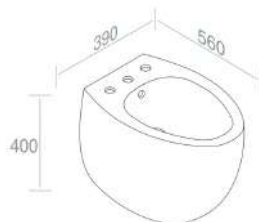

S542T1R3V0 BIDET OVAL DA TERRA

PESO: 31 Kg

A014
Kit fissaggio nascosto
sanitari da terra
incluso

CARATTERISTICHE: Foro troppo pieno, 3 fori, da appoggio

415 420

€ 931,60

415G 415P 420G 420P

€ 1.096,00

416G 421G 421P

€ 1.315,20