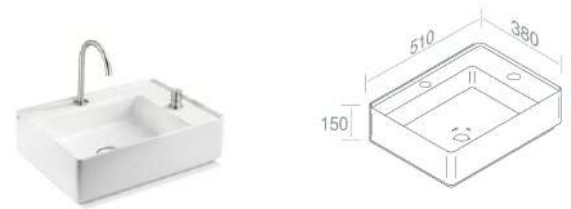

L640T0R2V4 LAVABO FLY SOSPESO RECTANGULAR PLUS PESO: 15 Kg

	A037 Piletta in ceramica scarico libero opzionale		A038 Piletta in ceramica click-clack opzionale		€ 561,00
	A060 Sifone lavabo cromo opzionale		A009 Kit fissaggio per lavabi - M10 opzionale		€ 660,00
					€ 825,00
					€ 990,00

CARATTERISTICHE: No troppo pieno, Doppio foro, da appoggio / sospeso

DECOR