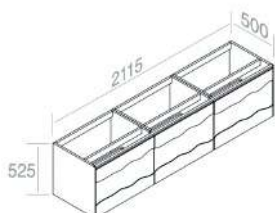

C525M3L70 Mobile in Legno H.52,5 cm

€ 2.847,00

CARATTERISTICHE: Mobil con 3 cassetti, Larghezza Modulo 70cm