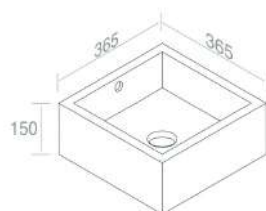

CARATTERISTICHE: Foro troppo pieno, Senza foro rubinetto, da appoggio

	100	€ 226,00
	101	€ 282,50
	104 105	€ 293,80
	480	€ 339,00
	481 482 483	€ 452,00