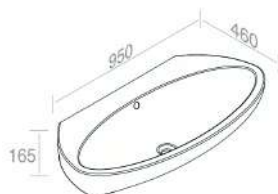

L524T1RPV4 LAVABO 'BOLD OVAL XL CR'

PESO: 18 Kg

A035
Piletta cromo scarico
libero
opzionale

A036
Piletta cromo
click-clack
opzionale

A060
Sifone lavabo cromo
opzionale

100

€ 543,00

101

€ 678,75

104 105

€ 705,90

116

€ 814,50

CARATTERISTICHE: Foro troppo pieno, Predisposizione foro rubinetto, da appoggio / sospeso