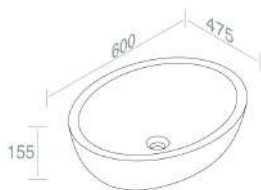

L280T1R0V0 LAVABO 'BOLD OVAL' DA APPOGGIO

PESO: 19 Kg

400 400G 400P

€ 668,00

401 401G 401P

€ 835,00

A035
Piletta cromo scarico
libero
opzionale

A036
Piletta cromo
click-clack
opzionale

A060
Sifone lavabo cromo
opzionale

CARATTERISTICHE: Foro troppo pieno, Senza foro rubinetto, da appoggio

1400