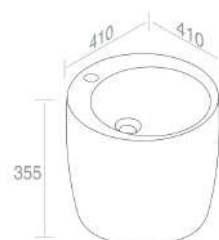

PESO: 17 Kg

100SW

€ 900,00

101SW 104SW 105SW

€ 1.125,00

SWAROVSKI

**A035**  
Piletta cromo  
scarico libero  
opzionale

**A036**  
Piletta cromo  
click-clack  
opzionale