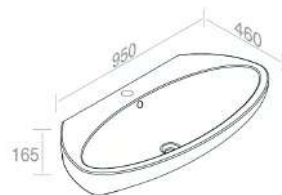

DESIGN DECOR

**L524T1R1V4 LAVABO 'BOLD OVAL XL CR'**

PESO: 18 Kg

415 420

€ 923,10

415G 415P 420G 420P

€ 1.086,00

416G 416P 421G 421P