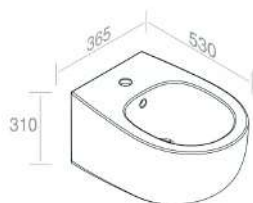

S556T1R1V0 BIDET DOT 2.0 SOSPESO

PESO: 19 Kg