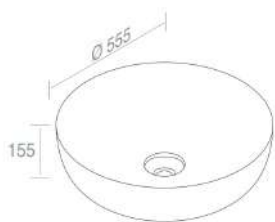

L601T0R0V0 LAVABO DA APPOGGIO ELITE ROUND

PESO: 12 Kg

415 420

€ 569,50

415G 415P 420G 420P

€ 670,00

416G 416P 421G 421P

€ 804,00

A037
Piletta in ceramica
scarico libero
opzionale

A038
Piletta in ceramica
click-clack
opzionale

A060
Sifone lavabo cromo
opzionale

CARATTERISTICHE: No troppo pieno, Senza foro rubinetto, da appoggio