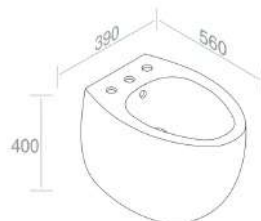

S542T1R3V0 BIDET OVAL DA TERRA

PESO: 31 Kg

100SW

€ 1.096,00

101SW 104SW 105SW

€ 1.370,00

A014
Kit fissaggio nascosto
sanitari da terra
incluso

CARATTERISTICHE: Foro troppo pieno, 3 fori, da appoggio