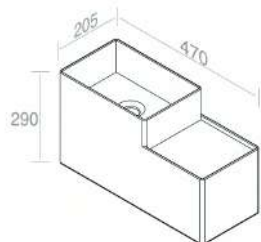

L469T0RPV1 LAVABO KOMBO RETTANGOLARE

A035
Piletta cromo scarico libero
opzionale

A036
Piletta cromo click-clack
opzionale

A060
Sifone lavabo cromo
opzionale

A008
Kit fissaggio per lavabi - M8
opzionale

CARATTERISTICHE: No troppo pieno, Predisposizione foro rubinetto, sospeso

	100	€ 358,00
	101	€ 447,50
	104 105	€ 465,40
	107 114 116 121 125 130 131 132	€ 537,00
	133 140 141 142 143	
	250 251 255 257	€ 1.074,00
	258 260	€ 1.253,00

LAVAMANI