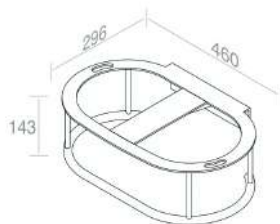

A503V1 STRUTTURA IN FERRO PER L503

PESO: 5 Kg

A008
Kit fissaggio per lavabi - M8
incluso

	105	€ 183,00

CARATTERISTICHE: sospeso

M504W2 Piano in ceramica per struttura CURVY

	100	€ 65,00
	101	€ 81,25
	104 105	€ 84,50