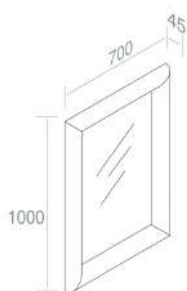

**C408VX** SPECCHIERA IN CERAMICA 70X100

PESO: 32 Kg

CARATTERISTICHE: Standard

	100	€ 561,00
	101	€ 701,25
	104 105	€ 729,30
	250 251	€ 1.683,00

**T270P50** TOP DECO' 100

CARATTERISTICHE: Profondità 50cm

	100	€ 820,00
	104	€ 1.066,00
	117	€ 1.066,00