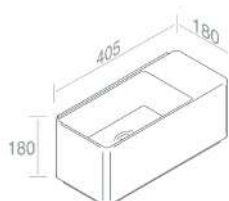

**A060**  
Sifone lavabo cromo  
opzionale

**P001**  
Portasciugamano L180  
opzionale

CARATTERISTICHE: No troppo pieno, Foro rubinetto, sospeso

**L632T0RPV1 LAVABO FLY MINI RETTANGOLARE DX SOSPESO**

PESO: 9 Kg