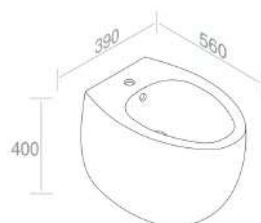

PESO: 31 Kg

€ 1.096,00

€ 1.370,00

**A014**  
Kit fissaggio nascosto  
sanitari da terra  
incluso

CARATTERISTICHE: No troppo pieno, Senza foro rubinetto, Total clean

**S542T1R1V0 BIDET OVAL DA TERRA**

PESO: 31 Kg