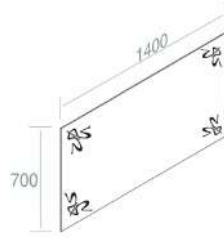

C702VX

SPECCHIO DECO' 140x70

PESO: 37 Kg

600G 600P

€ 1.380,00

601G 601P

€ 1.587,00

CARATTERISTICHE: Standard

LUXURY COLLECTION