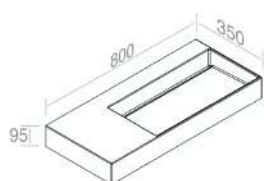

L014T1RPV4 P35 LAVABO SOSPESO RETTANGOLARE L.81 C/PIANO SX

PESO: 15 Kg

CARATTERISTICHE: Foro troppo pieno, Predisposizione foro rubinetto, da appoggio / sospeso

	100	€ 536,00
	101	€ 670,00
	104 105	€ 696,80
	107 114 116 121 125 130 131 132 133 140	€ 804,00
	141 142 143 480	€ 1.072,00
	481 482 483	€ 1.608,00
	250 251 255 257	€ 1.876,00
	252 253 258 260 350 351