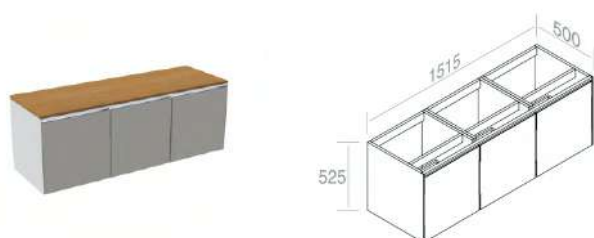

C526M3L50 Mobile in Legno laccato H.52,5 cm

	101	€ 1.788,00
	105	€ 1.788,00
	116 130 131 132 133 140 141 142 143	€ 2.145,60

CARATTERISTICHE: Mobil con 3 cassetti, Larghezza Modulo 50cm