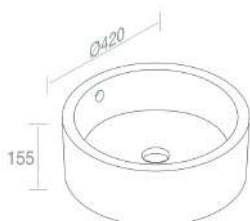

**A038**  
Piletta in ceramica  
click-clack  
opzionale

**A060**  
Sifone lavabo cromo  
opzionale

CARATTERISTICHE: No troppo pieno, Foro rubinetto, da appoggio

**L260T1R0V0** LAVABO 'BOLD RING'

PESO: 13 Kg