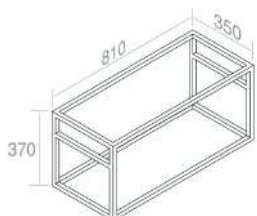

A513V1   STRUTTURA IN FERRO PER L013/L014

105

€ 489,00

CARATTERISTICHE: sospeso