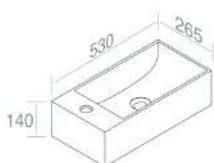

L262T3R1V3 LAVABO 'THIN BRIDGE 50'

PESO: 10 Kg

415 420

€ 431,80

415G 415P 420G 420P

€ 508,00