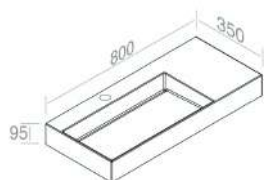

L013T1R1V4 P35 LAVABO SOSPESO RETTANGOLARE L.81 C/PIANO DX

PESO: 15 Kg

CARATTERISTICHE: Foro troppo pieno, Foro rubinetto, da appoggio / sospeso

	100	€ 536,00
	104 105	€ 696,80
	107 114 116 121 125 130 131 132 133 140	€ 804,00
	141 142 143 480	€ 1.072,00
	481 482 483	€ 1.608,00
	250 251 255 257	€ 1.876,00
	252 253 258 260 350 351