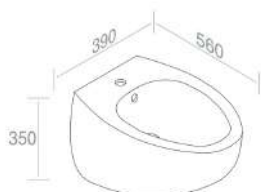

S512T0R1V1 BIDET OVAL SOSPESO

PESO: 24 Kg

A019
Kit fissaggio nascosto
sanitari sospesi con
prolunga
incluso

	100	€ 533,00
	101	€ 666,25
	104 105	€ 692,90
	107 114 116 121 125 130 131 132 133 140	€ 799,50
	141 142 143 480	
	481 482 483	€ 1.066,00
	250 251 255 257	€ 1.599,00
	252 253 258 260 350 351	€ 1.865,50

CARATTERISTICHE: No troppo pieno, Foro rubinetto, sospeso