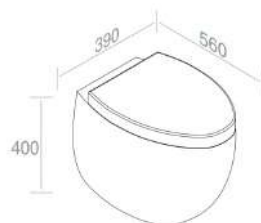

S541T0R0V6 WC OVAL DA TERRA

PESO: 31 Kg

€ 1.096,00

€ 1.370,00

A014
Kit fissaggio nascosto
sanitari da terra
incluso

CARATTERISTICHE: No troppo pieno, Senza foro rubinetto, Total clean