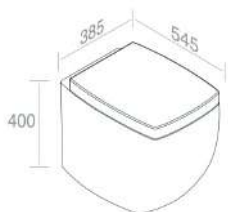

### S501T0R0V0 VASO SQUARE DA APPOGGIO

PESO: 34 Kg

DECOR

**A014**  
Kit fissaggio nascosto  
sanitari da terra  
incluso

460

€ 943,50

467B 467G 467P 467R 468G

€ 1.110,00