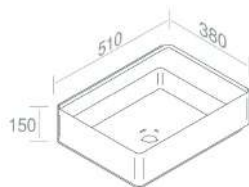

A037
Piletta in ceramica
scarico libero
opzionale

A038
Piletta in ceramica
click-clack
opzionale

A060
Sifone lavabo
cromo
opzionale

A009
Kit fissaggio per
lavabi - M10
opzionale

416G 421G 421P

€ 792,00

CARATTERISTICHE: No troppo pieno, Doppio foro, da appoggio / sospeso

L640T0RPV4 LAVABO FLY SOSPESO RECTANGULAR PLUS

PESO: 15 Kg

415 420

€ 561,00

415G 415P 420G 420P

€ 660,00

416G 421G 421P

€ 792,00

A037
Piletta in ceramica
scarico libero
opzionale

A038
Piletta in ceramica
click-clack
opzionale

A060
Sifone lavabo cromo
opzionale

A009
Kit fissaggio per lavabi
- M10
opzionale

CARATTERISTICHE: No troppo pieno, Predisposizione foro rubinetto, da appoggio / sospeso