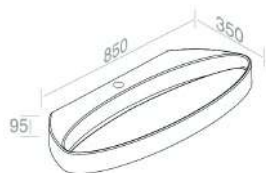

L016T1R1V4 P35 LAVABO SOSPESO OVALE L.85

PESO: 22 Kg

CARATTERISTICHE: Foro troppo pieno, Foro rubinetto, da appoggio / sospeso

	100	€ 523,00
	101	€ 653,75
	104 105	€ 679,90
	107 114 116 121 125 130 131 132	€ 784,50
	133 140 141 142 143 480	
	481 482 483	€ 1.046,00
	250 251 255 257	€ 1.569,00
	252 253 258 260 350 351	€ 1.830,50

LAVABI

BOLD

L258T1R0V0 LAVABO 'BOLD BASIN 2'

PESO: 11 Kg