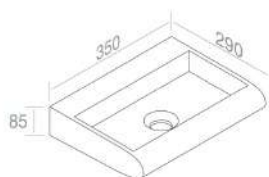

104 105

€ 269,10

116

€ 310,50

CARATTERISTICHE: No troppo pieno, Foro rubinetto, sospeso

L022T0RPV1 LAVAMANI SOSPESO 'CURVET'

PESO: 10 Kg

100

€ 207,00

101

€ 258,75

104 105

€ 269,10

116

€ 310,50

CARATTERISTICHE: No troppo pieno, Predisposizione foro rubinetto, sospeso