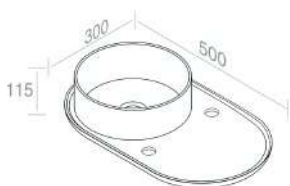

104 105

€ 292,50

107 114 116 121 125 130 131 132 133 140

141 142 143

€ 337,50

CARATTERISTICHE: No troppo pieno, Predisposizione foro rubinetto, da appoggio

**L503T0R2V0 LAVABO CURVY**

100