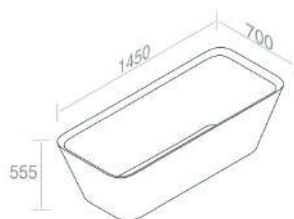

SQUARE

DV225T2R0VL VASCA SQUARE

PESO: 160 Kg

A017
kit sifone e piletta
vasca
incluso

CARATTERISTICHE: Fessura troppo pieno, Senza foro rubinetto, scarico laterale

	100	€ 5.230,00
	105	€ 6.799,00
	101	€ 5.230,00

FLY

DV240T2R0VC VASCA FLY

PESO: 105 Kg