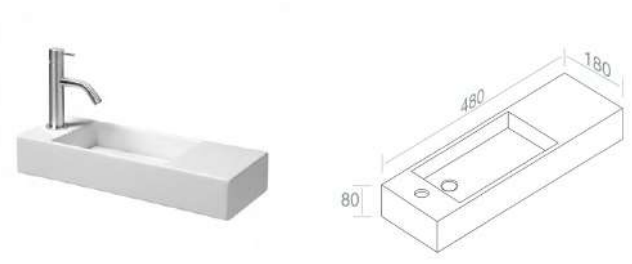

L321T0R1V3 LAVABO ACQUAFREDDA RETTANGOLARE PLUS

PESO: 6 Kg

A008
Kit fissaggio per lavabi - M8
incluso