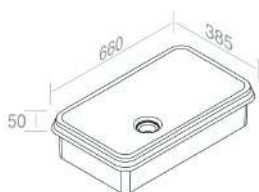

€ 867,00

**A037**  
Piletta in ceramica  
scarico libero  
opzionale

**A038**  
Piletta in ceramica  
click-clack  
opzionale

CARATTERISTICHE: No troppo pieno, Foro rubinetto, incasso

**L611T0R0V5 LAVABO AD INCASSO CLASS RECTANGULAR**