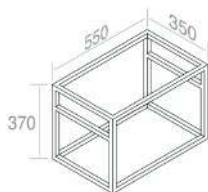

FRAME

A510V1   STRUTTURA IN FERRO PER L010

105

€ 408,00

CARATTERISTICHE: sospeso