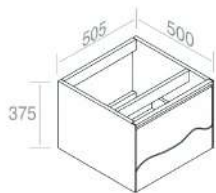

# TRACE

**C375M1L50** Mobile in Legno H.37,5 cm

€ 678,00

CARATTERISTICHE: Mobile con 1 cassetto, Larghezza Modulo 50cm

**C375M2L50** Mobile in Legno H.37,5 cm

€ 1.322,00

CARATTERISTICHE: Mobile con 2 cassetti, Larghezza Modulo 50cm