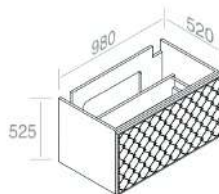

C290M1L100 MOBILE 'CLASS 100'

PESO: 45 Kg

A081
GAMBA IN CERAMICA
PER MOBILE 'CLASS
opzionale

	100	€ 3.018,00
	100G 100P	€ 3.168,90
	104	€ 4.225,20
	104G 104P	€ 4.527,00

CARATTERISTICHE: Mobile con 1 cassetto, Larghezza 100cm