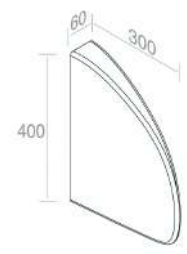

250 251 255 257

CARATTERISTICHE: sospeso, con sensore infrarossi

€ 2.905,00

252 253 258 260 350 351

**OR20V1**

**DIVISORIO PER ORINATOI**

PESO: 7 Kg

€ 159,00