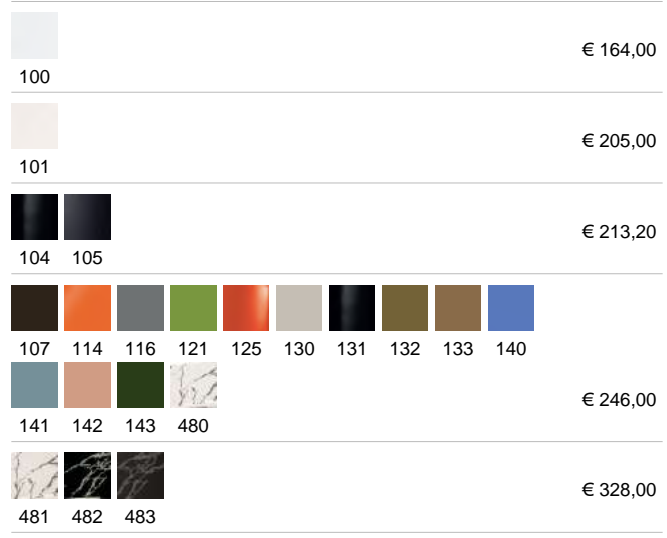

€ 164,00
€ 205,00
€ 213,20
€ 246,00
€ 328,00

CARATTERISTICHE: No troppo pieno, Predisposizione foro rubinetto, sospeso con foro a sinistra