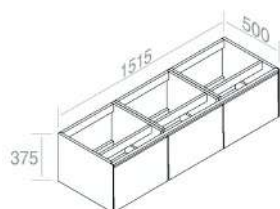

C376M3L50 Mobile in Legno laccato H.37,5 cm

101

€ 1.656,00

105

€ 1.656,00