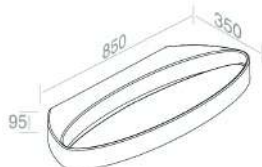

L016T1RPV4 P35 LAVABO SOSPESO OVALE L.85

PESO: 22 Kg

CARATTERISTICHE: Foro troppo pieno, Predisposizione foro rubinetto, da appoggio / sospeso

	100	€ 523,00
	101	€ 653,75
	104 105	€ 679,90
	107 114 116 121 125 130 131 132 133 140	€ 784,50
	141 142 143 480	
	481 482 483	€ 1.046,00
	250 251 255 257	€ 1.569,00
	252 253 258 260 350 351	€ 1.830,50