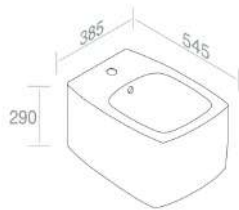

S572T1R1V1 BIDET SQUARE SOSPESO PLUS

PESO: 32 Kg

€ 1.110,00

€ 1.387,50

A015
Kit fissaggio nascosto
sanitari sospesi
incluso

CARATTERISTICHE: Foro troppo pieno, Foro rubinetto, sospeso