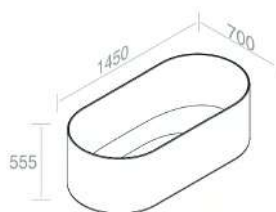

SQUARE

DV225T2R0VL VASCA SQUARE

PESO: 160 Kg

A017
kit sifone e piletta
vasca
incluso

CARATTERISTICHE: Fessura troppo pieno, Senza foro rubinetto, scarico laterale

	100	€ 5.230,00
	105	€ 6.799,00
	101	€ 5.230,00

FLY

DV240T2R0VC VASCA FLY

PESO: 105 Kg

A017
kit sifone e piletta
vasca
incluso

CARATTERISTICHE: Fessura troppo pieno, Senza foro rubinetto, scarico centrale

	100	€ 4.720,00
	104 105	€ 6.136,00
	116 132 133 140 141 142 143	€ 7.080,00
	101	€ 4.720,00

SANI3

S300VX VASCA IDROMASSAGGIO PIEDI

	100	€ 3.634,00
	101	€ 4.542,50