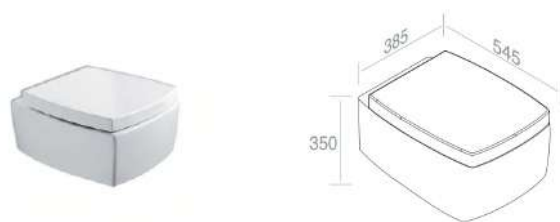

S521T0R0V1 VASO SQUARE SOSPESO

PESO: 30 Kg

A015
Kit fissaggio nascosto
sanitari sospesi
incluso

CARATTERISTICHE: No troppo pieno, Senza foro rubinetto, sospeso

	100	€ 510,00
	101	€ 637,50
	104 105	€ 663,00
	107 114 116 121 125 130 131 132	€ 765,00
	133 140 141 142 143 480	
	481 482 483	€ 1.020,00
	250 251 255 257	€ 1.530,00
	252 253 258 260 350 351	€ 1.785,00