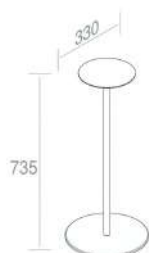

S	€ 292,00
	L	€ 321,20

CARATTERISTICHE: Standard