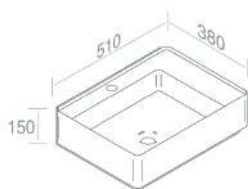

L640T0R1V4 LAVABO FLY SOSPESO RECTANGULAR PLUS

PESO: 15 Kg

DECOR

A037
Piletta in ceramica
scarico libero
opzionale

A038
Piletta in ceramica
click-clack
opzionale

A009
Kit fissaggio per lavabi
- M10
opzionale

A060
Sifone lavabo cromo
opzionale

460

€ 561,00

468G

€ 660,00

460G 460P 461

€ 825,00