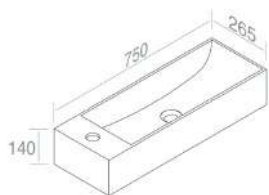

L261T3R1V3 LAVABO 'THIN BRIDGE 72'

PESO: 15 Kg

A035
Piletta cromo scarico libero
opzionale

A036
Piletta cromo click-clack
opzionale

A060
Sifone lavabo cromo
opzionale

CARATTERISTICHE: Fessura lunga troppo pieno, Foro rubinetto, sospeso con foro a sinistra

	100	€ 350,00
	101	€ 437,50
	104 105	€ 455,00
	116	€ 525,00

LAVABI