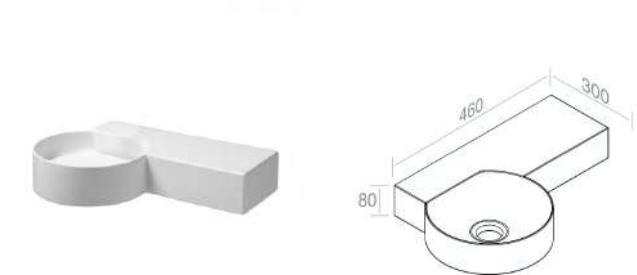

L325T0RPV1 LAVABO ACQUAFREDDA TONDO PLUS

PESO: 5 Kg

A008
Kit fissaggio per lavabi
- M8
incluso

CARATTERISTICHE: No troppo pieno, Predisposizione foro rubinetto, sospeso

	100	€ 0,00
	104 105	€ 0,00
	107 114 116 121 125 130 131 132	€ 0,00
	133 140 141 142 143