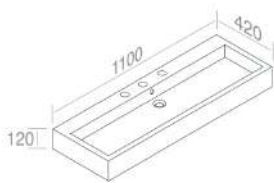

L279T1R3V4 LAVABO 'BOLD TANK 110'

PESO: 24 Kg

100

€ 812,00

101

€ 1.015,00

104 105

€ 1.055,60

116 480

€ 1.218,00

481 482 483

€ 1.624,00

A035
Piletta cromo scarico
libero
opzionale

A036
Piletta cromo
click-clack
opzionale

A009
Kit fissaggio per lavabi
- M10
opzionale

CARATTERISTICHE: Foro troppo pieno, 3 fori, da appoggio / sospeso