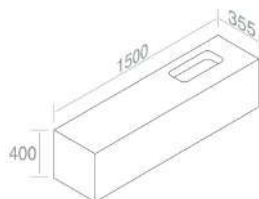

C181V2 MOBILE IN LEGNO LACCATO PER LAVABI P35

	101	€ 1.271,00
	105	€ 1.271,00

CARATTERISTICHE: sospeso con foro a destra