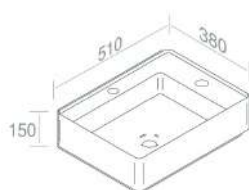

L640T0R2V4 LAVABO FLY SOSPESO RECTANGULAR PLUS

PESO: 15 Kg

100

€ 330,00

101

€ 412,50

104 105

€ 429,00