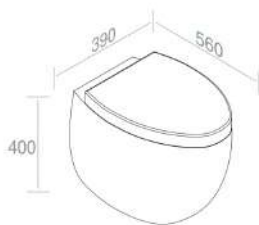

A019
Kit fissaggio
nascosto sanitari
sospesi con
prolunga
incluso

CARATTERISTICHE: No troppo pieno, Foro rubinetto, sospeso

S541T0R0V6 WC OVAL DA TERRA

PESO: 31 Kg

100SW

€ 1.096,00

101SW 104SW 105SW

€ 1.370,00

A014
Kit fissaggio nascosto
sanitari da terra
incluso

CARATTERISTICHE: No troppo pieno, Senza foro rubinetto, Total clean