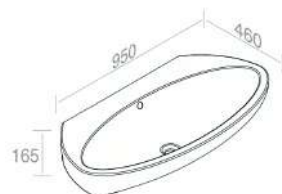

L524T1RPV4 LAVABO 'BOLD OVAL XL CR'

PESO: 18 Kg

415 420

€ 923,10

415G 415P 420G 420P

€ 1.086,00

416G 416P 421G 421P

€ 1.303,20

A035
Piletta cromo scarico libero
opzionale

A036
Piletta cromo click-clack
opzionale

A060
Sifone lavabo cromo
opzionale

CARATTERISTICHE: Foro troppo pieno, Predisposizione foro rubinetto, da appoggio / sospeso