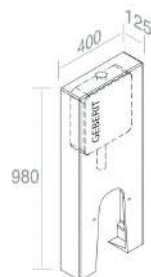

COMPLEMENTI

C301VX WALL ONE CASSETTA MONOBLOCCO GEBERIT

PESO: 25 Kg

€ 952,00

€ 1.190,00

CARATTERISTICHE: Standard

400