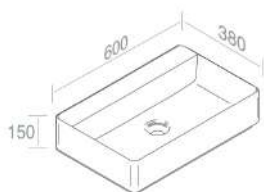

L621T0RPV4 LAVABO FLY RETTANGOLARE CR SOSPESO

PESO: 17 Kg

€ 710,60

€ 836,00

€ 1.003,20

A038
Piletta in ceramica
click-clack
opzionale

A037
Piletta in ceramica
scarico libero
opzionale

A009
Kit fissaggio per lavabi
- M10
opzionale

A060
Sifone lavabo cromo
opzionale

CARATTERISTICHE: No troppo pieno, Predisposizione foro rubinetto, da appoggio / sospeso