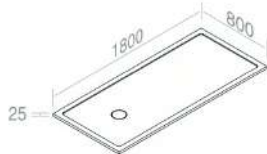

DS10P80L180 PIATTO DOCCIA CON PILETTA SIFONATA INCLUSA H.25mm

101

€ 1.231,00

116

€ 1.231,00

CARATTERISTICHE: Profondità 80cm, Larghezza 180cm