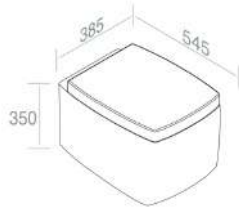

S571T0R0V1 VASO SQUARE SOSPESO PLUS

PESO: 35 Kg

€ 1.110,00

€ 1.387,50

A015
Kit fissaggio nascosto
sanitari sospesi
incluso

CARATTERISTICHE: No troppo pieno, Senza foro rubinetto, sospeso