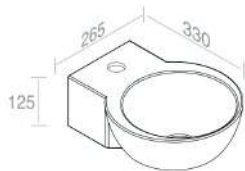

€ 336,00

CARATTERISTICHE: No troppo pieno, Senza foro rubinetto, da appoggio

**L266T0R1V1 LAVABO SPOT MINI WALL**

PESO: 5 Kg

100

€ 132,00

101

€ 165,00