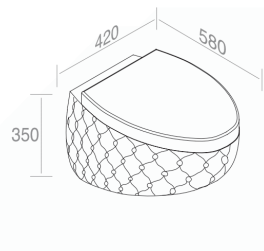

S565T0R0V1 WC CLASS SOSPESO

A019
Kit fissaggio nascosto sanitari sospesi con prolunga
incluso

	100	€ 712,00
	101	€ 890,00
	104 105	€ 925,60
	100G 100P	€ 1.068,00
	101G 101P	€ 1.210,40