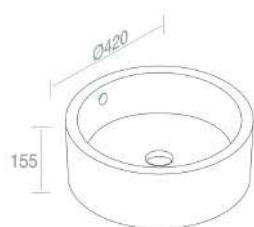

PESO: 13 Kg

100SW

€ 460,00

101SW 104SW 105SW

€ 575,00

**A035**  
Piletta cromo scarico  
libero  
opzionale

**A036**  
Piletta cromo  
click-clack  
opzionale

**A060**  
Sifone lavabo cromo  
opzionale