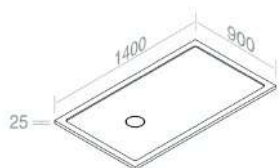

DS10P90L140 PIATTO DOCCIA CON PILETTA SIFONATA INCLUSA H.25mm

	101	€ 1.156,00
	116	€ 1.156,00

CARATTERISTICHE: Profondità 90cm, Larghezza 140cm