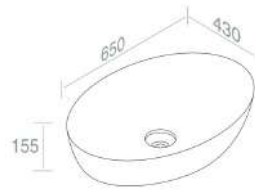

A037
Piletta in ceramica
scarico libero
opzionale

A038
Piletta in ceramica
click-clack
opzionale

A060
Sifone lavabo
cromo
opzionale

A006
Kit fissaggio per
lavabi freestanding
incluso

416G 416P 421G 421P

€ 3.633,60

CARATTERISTICHE: No troppo pieno, Senza foro rubinetto, free standing con scarico a parete

L600T0R0V0 LAVABO DA APPOGGIO ELITE OVAL

PESO: 14 Kg

415 420

€ 644,30

415G 415P 420G 420P

€ 758,00

416G 416P 421G 421P

€ 909,60

A037
Piletta in ceramica
scarico libero
opzionale

A038
Piletta in ceramica
click-clack
opzionale

A060
Sifone lavabo cromo
opzionale

CARATTERISTICHE: No troppo pieno, Senza foro rubinetto, da appoggio