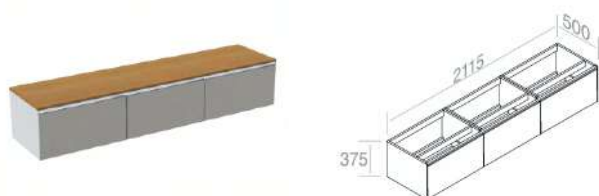

C376M3L70 Mobile in Legno laccato H.37,5 cm

CARATTERISTICHE: Mobil con 3 cassetti, Larghezza Modulo 70cm

	101	€ 1.688,00
	105	€ 1.688,00
	116 130 131 132 133 140 141 142	
	143	€ 2.025,60