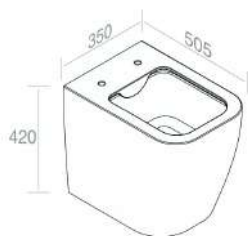

S591T0R0V7 VASO QUO DA TERRA

415 420

€ 727,60

415G 415P 420G 420P

€ 856,00

416G 416P 421G 421P 430

€ 1.027,20

A014
Kit fissaggio nascosto
sanitari da terra
incluso

CARATTERISTICHE: No troppo pieno, Senza foro rubinetto, da terra con scarico total clean

DESIGN DECOR