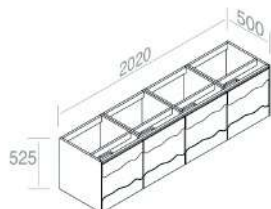

C525M4L50 Mobile in Legno H.52,5 cm

€ 3.117,00

CARATTERISTICHE: Mobile con 4 cassetti, Larghezza Modulo 50cm