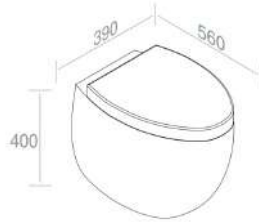

S541T0R0V6 WC OVAL DA TERRA

PESO: 31 Kg

A014
Kit fissaggio nascosto
sanitari da terra
incluso

CARATTERISTICHE: No troppo pieno, Senza foro rubinetto, Total clean

415 420

€ 931,60

415G 415P 420G 420P

€ 1.096,00

416G 421G 421P

€ 1.315,20