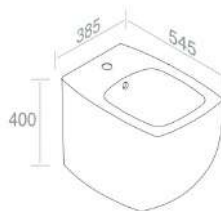

S502T1R1V0 BIDET SQUARE DA APPOGGIO

PESO: 29 Kg

A014
Kit fissaggio nascosto
sanitari da terra
incluso

400 400G 400P

€ 1.110,00

401 401G 401P

€ 1.387,50

CARATTERISTICHE: Foro troppo pieno, Foro rubinetto, da appoggio