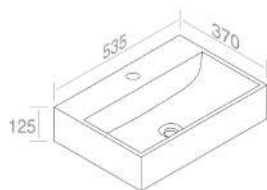

A035
Piletta cromo
scarico libero
opzionale

A036
Piletta cromo
click-clack
opzionale

A009
Kit fissaggio per
lavabi - M10
opzionale

CARATTERISTICHE: No troppo pieno, Predisposizione foro rubinetto, da appoggio / sospeso

L240T0R1V4 LAVABO 'THIN RETTANGOLARE CR'

PESO: 15 Kg

400 400G 400P

€ 556,00

401 401G 401P

€ 695,00

A035
Piletta cromo scarico
libero
opzionale

A036
Piletta cromo
click-clack
opzionale

A009
Kit fissaggio per lavabi
- M10
opzionale

CARATTERISTICHE: No troppo pieno, Foro rubinetto, da appoggio / sospeso