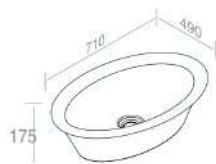

CARATTERISTICHE: No troppo pieno, Senza foro rubinetto, da appoggio

€ 972,00

L492T0R0V0 LAVABO PRINCESS OVALE

A037
Piletta in ceramica
scarico libero
opzionale

A038
Piletta in ceramica
click-clack
opzionale

100

€ 420,00

101

€ 525,00

104 105

€ 546,00

100G

€ 630,00

101G

€ 714,00

104G 105G

€ 756,00

250 251

€ 1.260,00

CARATTERISTICHE: No troppo pieno, Senza foro rubinetto, da appoggio