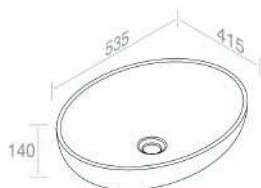

L243T0R0V0 LAVABO 'THIN OVALE'

PESO: 13 Kg

400 400G 400P

€ 504,00

401 401G 401P

€ 630,00

A035
Piletta cromo scarico
libero
opzionale

A036
Piletta cromo
click-clack
opzionale

A060
Sifone lavabo cromo
opzionale

CARATTERISTICHE: No troppo pieno, Senza foro rubinetto, da appoggio