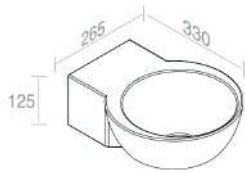

CARATTERISTICHE: No troppo pieno, Foro rubinetto, sospeso

**L266T0RPV1 LAVABO SPOT MINI WALL**

PESO: 5 Kg

100

€ 132,00

101

€ 165,00

104 105