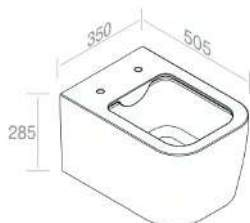

S595T0R0V6 VASO QUO SOSPESO

A015
Kit fissaggio nascosto
sanitari sospesi
incluso

CARATTERISTICHE: No troppo pieno, Senza foro rubinetto, sospeso con scarico total clean

	100	€ 408,00
	101	€ 510,00
	104 105	€ 530,40
	107 114 116 121 125 130 131 132 133 140	€ 612,00
	141 142 143 480	
	481 482 483	€ 816,00
	250 251 255 257	€ 1.224,00
	252 253 258 260 350 351	€ 1.428,00