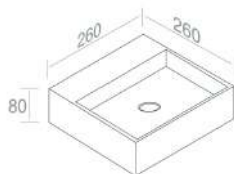

L318T0RPV1 LAVABO ACQUAFREDDA QUADRATO

PESO: 5 Kg

CARATTERISTICHE: No troppo pieno, Predisposizione foro rubinetno, sospeso

	100	€ 135,00
	101	€ 168,75
	104 105	€ 175,50
	107 114 116 121 125 130 132 133 140 141	€ 202,50
	142 143 480	€ 270,00
	481 482 483	€ 270,00