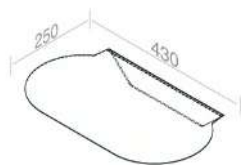

A002V1 Mensola in acciaio per L468

€ 118,00