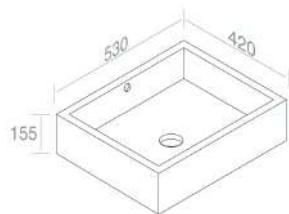

L259T1R0V0 LAVABO 'BOLD BASIN 1'

PESO: 14 Kg

A035
Piletta cromo scarico
libero
opzionale

A036
Piletta cromo
click-clack
opzionale

A060
Sifone lavabo cromo
opzionale

100

€ 295,00

101

€ 368,75

104 105

€ 383,50

116 480

€ 442,50

481 482 483

€ 590,00

CARATTERISTICHE: Foro troppo pieno, Senza foro rubinetto, da appoggio