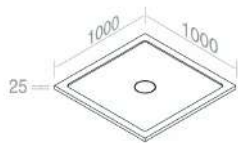

101

€ 1.389,00

116

€ 1.389,00

CARATTERISTICHE: Profondità 90cm, Larghezza 180cm

**DS10P100L100** PIATTO DOCCIA CON PILETTA SIFONATA INCLUSA H.25mm

101

€ 1.029,00