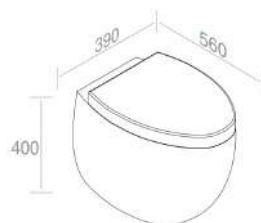

CARATTERISTICHE: No troppo pieno, Foro rubinetto, sospeso

**S541T0R0V6 WC OVAL DA TERRA**

PESO: 31 Kg

**A014**  
Kit fissaggio nascosto  
sanitari da terra  
incluso

CARATTERISTICHE: No troppo pieno, Senza foro rubinetto, Total clean