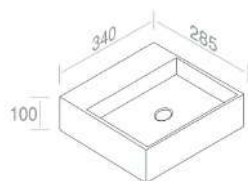

L219T0RPV1 LAVABO RETT.SMALL B.FINO

PESO: 6 Kg

A035
Piletta cromo scarico libero
opzionale

A036
Piletta cromo click-clack
opzionale

A060
Sifone lavabo cromo
opzionale

A008
Kit fissaggio per lavabi - M8
opzionale

CARATTERISTICHE: No troppo pieno, Predisposizione foro rubinetto, sospeso

	100	€ 139,00
	101	€ 173,75
	104 105	€ 180,70
	107 114 116 121 125 130 131 132	€ 208,50
	133 140 141 142 143