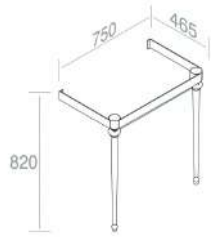

LUXURY COLLECTION

**C251W1** STRUTTURA PER LAVABO 'PRINCESS SMALL'

PESO: 12 Kg

CRM

€ 899,34

GLD

€ 1.153,00

BRZ CPR