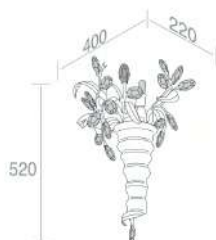

EM

€ 1.944,80

CARATTERISTICHE: Larghezza 140cm

**A081VX** GAMBA IN CERAMICA PER MOBILE 'CLASS'

	100	€ 82,00
	104	€ 106,60
	250 251 255 257	€ 246,00

CARATTERISTICHE: Standard

**C901VX** APPLIQUE 'CLASS'

	100	€ 843,20
	104	€ 843,20
	250 251	€ 992,00