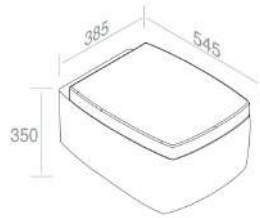

S521T0R0V1 VASO SQUARE SOSPESO

PESO: 30 Kg

A015
Kit fissaggio nascosto
sanitari sospesi
incluso

CARATTERISTICHE: No troppo pieno, Senza foro rubinetto, sospeso

460

€ 867,00

467B 467G 467P 467R 468G

€ 1.020,00

469G

€ 1.122,00