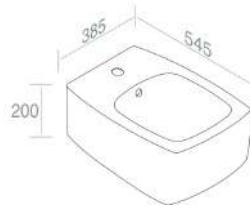

S522T1R1V1 BIDET SQUARE SOSPESO

PESO: 30 Kg

A015
Kit fissaggio nascosto
sanitari sospesi
incluso

CARATTERISTICHE: Foro troppo pieno, Foro rubinetto, sospeso

460

€ 867,00

467B 467G 467P 467R 468G

€ 1.020,00

469G

€ 1.122,00